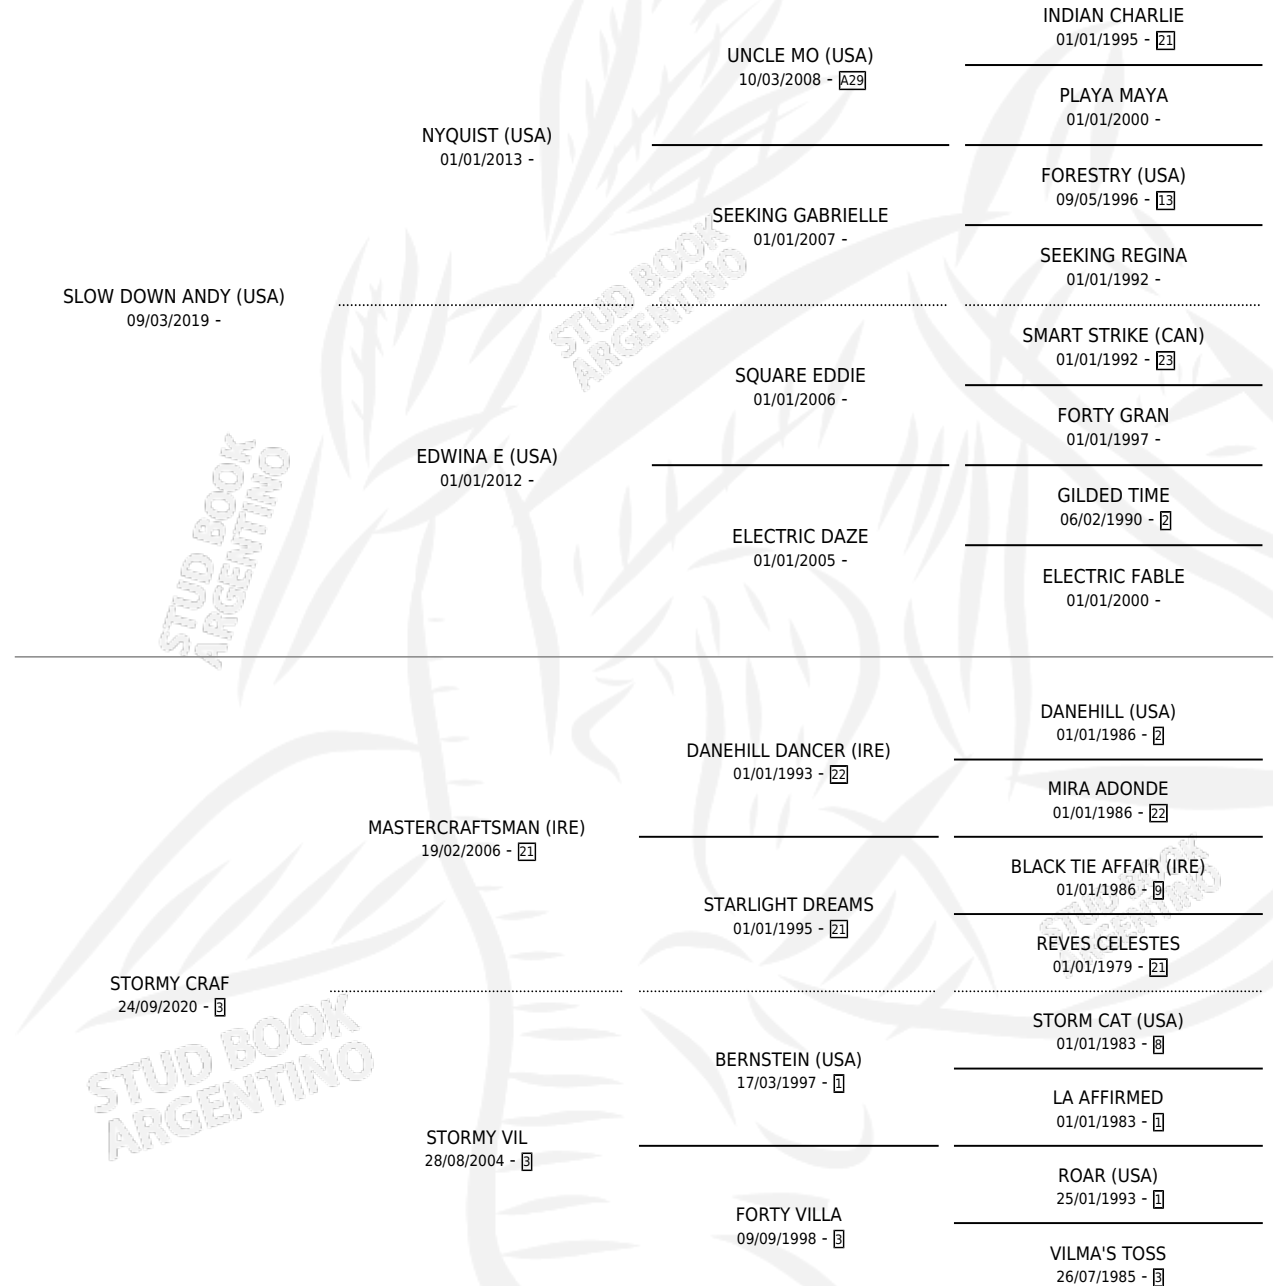

FAST CRAF

por **SLOW DOWN ANDY (USA)** y **STORMY CRAF** por
MASTERCRAFTSMAN (IRE)

Argentina · Macho · Zaino Colorado · SP · 27/09/2025
Familia 3-j · Volumen 45

ESTADO

TIPIFICACIÓN SANGUÍNEA	X
TIPIFICACIÓN POR ADN	X
PASAPORTE	X
IDENTIFICACIÓN POR MICROCHIP	✓
REPRODUCTOR	X

Lugar de nacimiento: Firmamento

Criador: Firmamento

PEDIGREE

FAST CRAF

Datos oficiales del Stud Book Argentino

Documento generado el 02/05/2026

studbook.org.ar