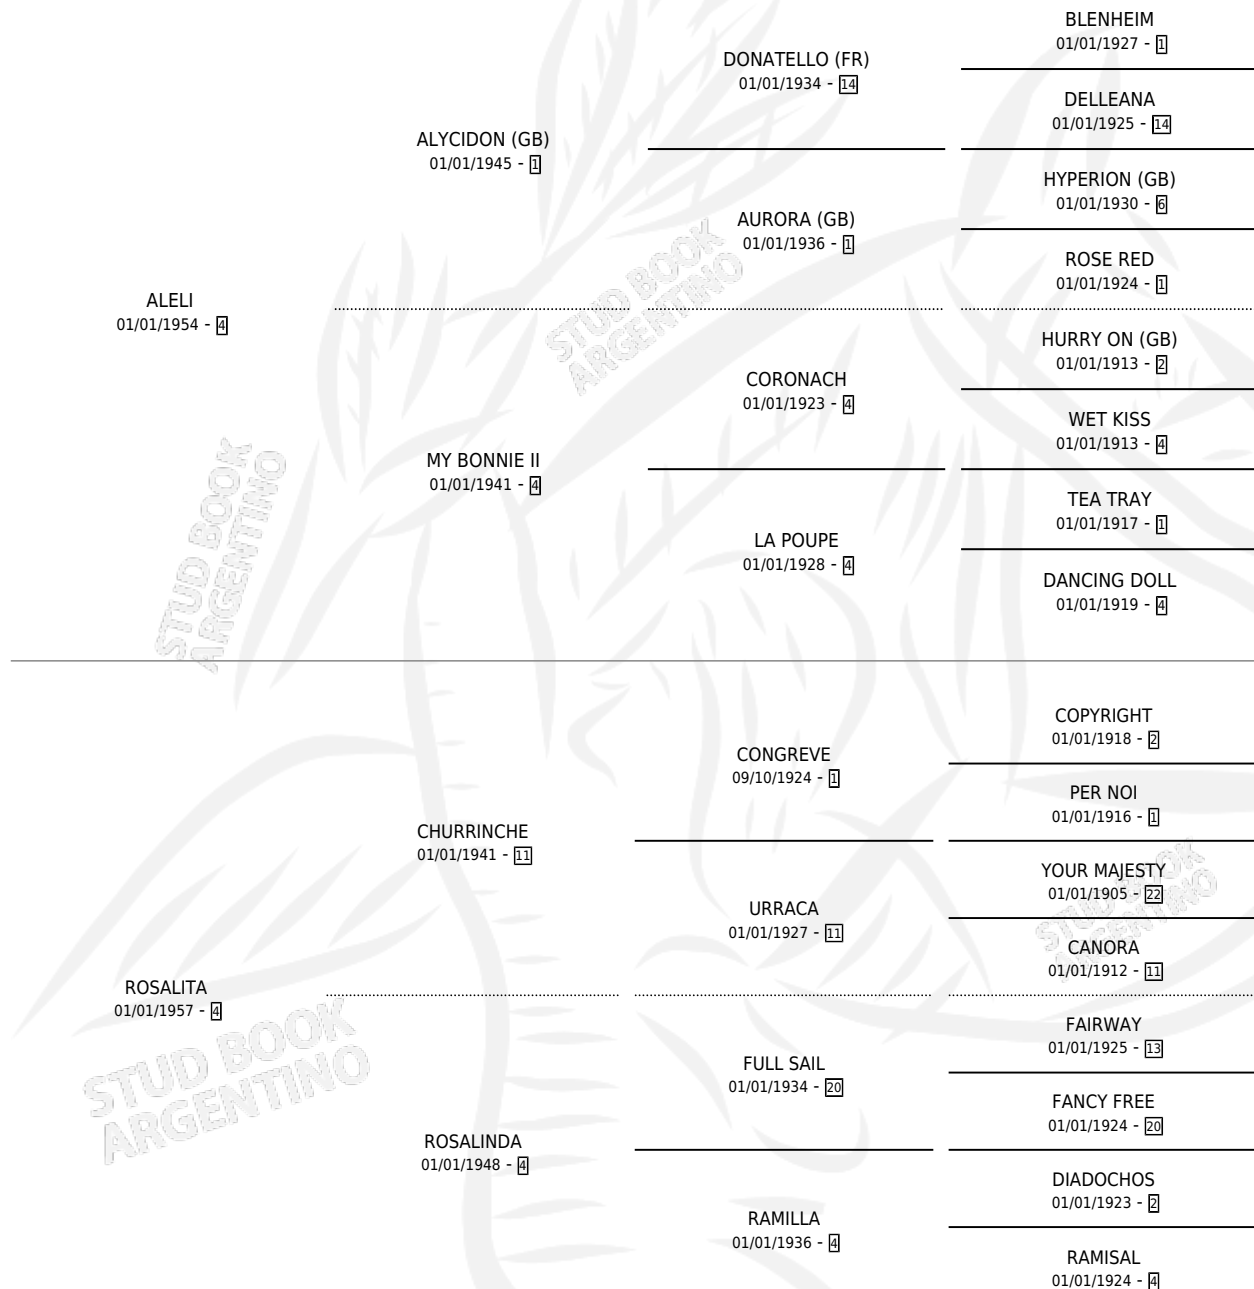

LA MAJA

por **ALELI** y **ROSALITA** por **CHURRINCHE**

Argentina · Hembra · Alazan Tostado · SP · 01/01/1964
Familia 4-h · Volumen 25

ESTADO

TIPIFICACIÓN SANGUÍNEA	X
TIPIFICACIÓN POR ADN	X
PASAPORTE	X
IDENTIFICACIÓN POR MICROCHIP	X
REPRODUCTOR	X

Lugar de nacimiento: Campo particular

Criador: Sin dato

~

HIJOS

	MACHOS	HEMBRAS
1 NACIERON	0	1

SIN ACTUACIONES

PEDIGREE

LA MAJA