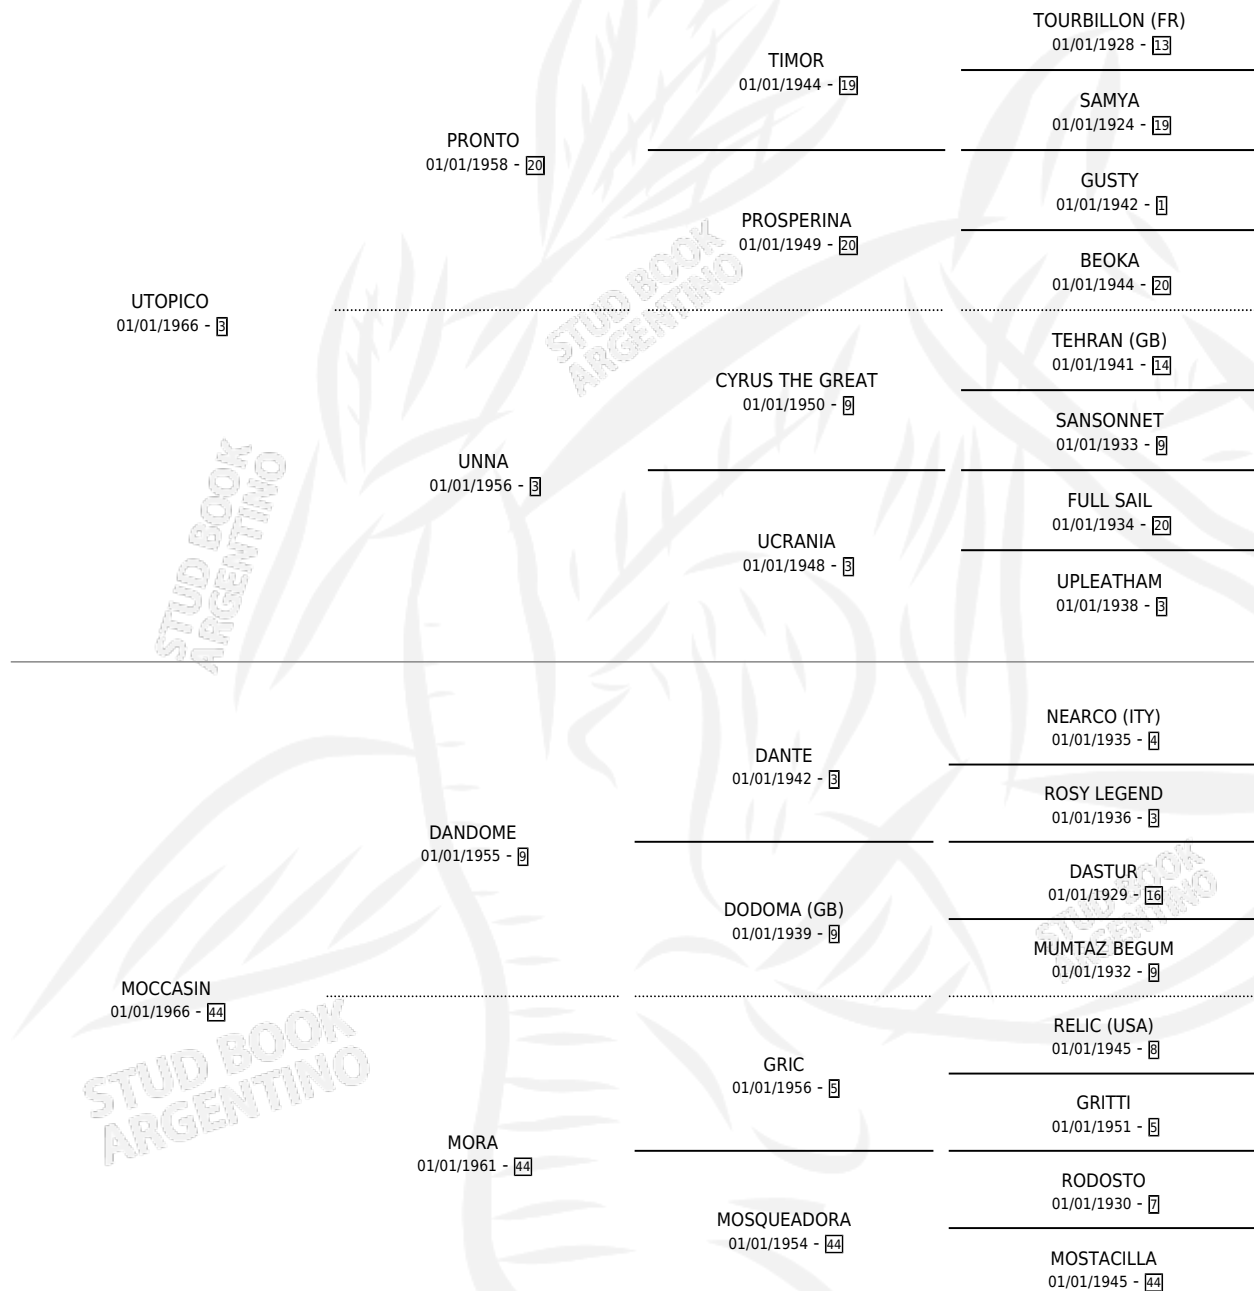

MIRVIN

por **UTOPICO** y **MOCCASIN** por **DANDOME**

Argentina · Hembra · No Consigna · SP · 08/09/1978
Familia 44-p · Volumen 30

ESTADO

TIPIFICACIÓN SANGUÍNEA	X
TIPIFICACIÓN POR ADN	X
PASAPORTE	X
IDENTIFICACIÓN POR MICROCHIP	X
REPRODUCTOR	X

Lugar de nacimiento: Campo particular

Criador: Sin dato

PEDIGREE

EXPORTACIÓN / IMPORTACIÓN

FECHA	MOVIMIENTO	PAÍS
01/05/1984	EXPORTADO	ECUADOR

~

CAMPAÑA

Solo carreras oficiales de Argentina