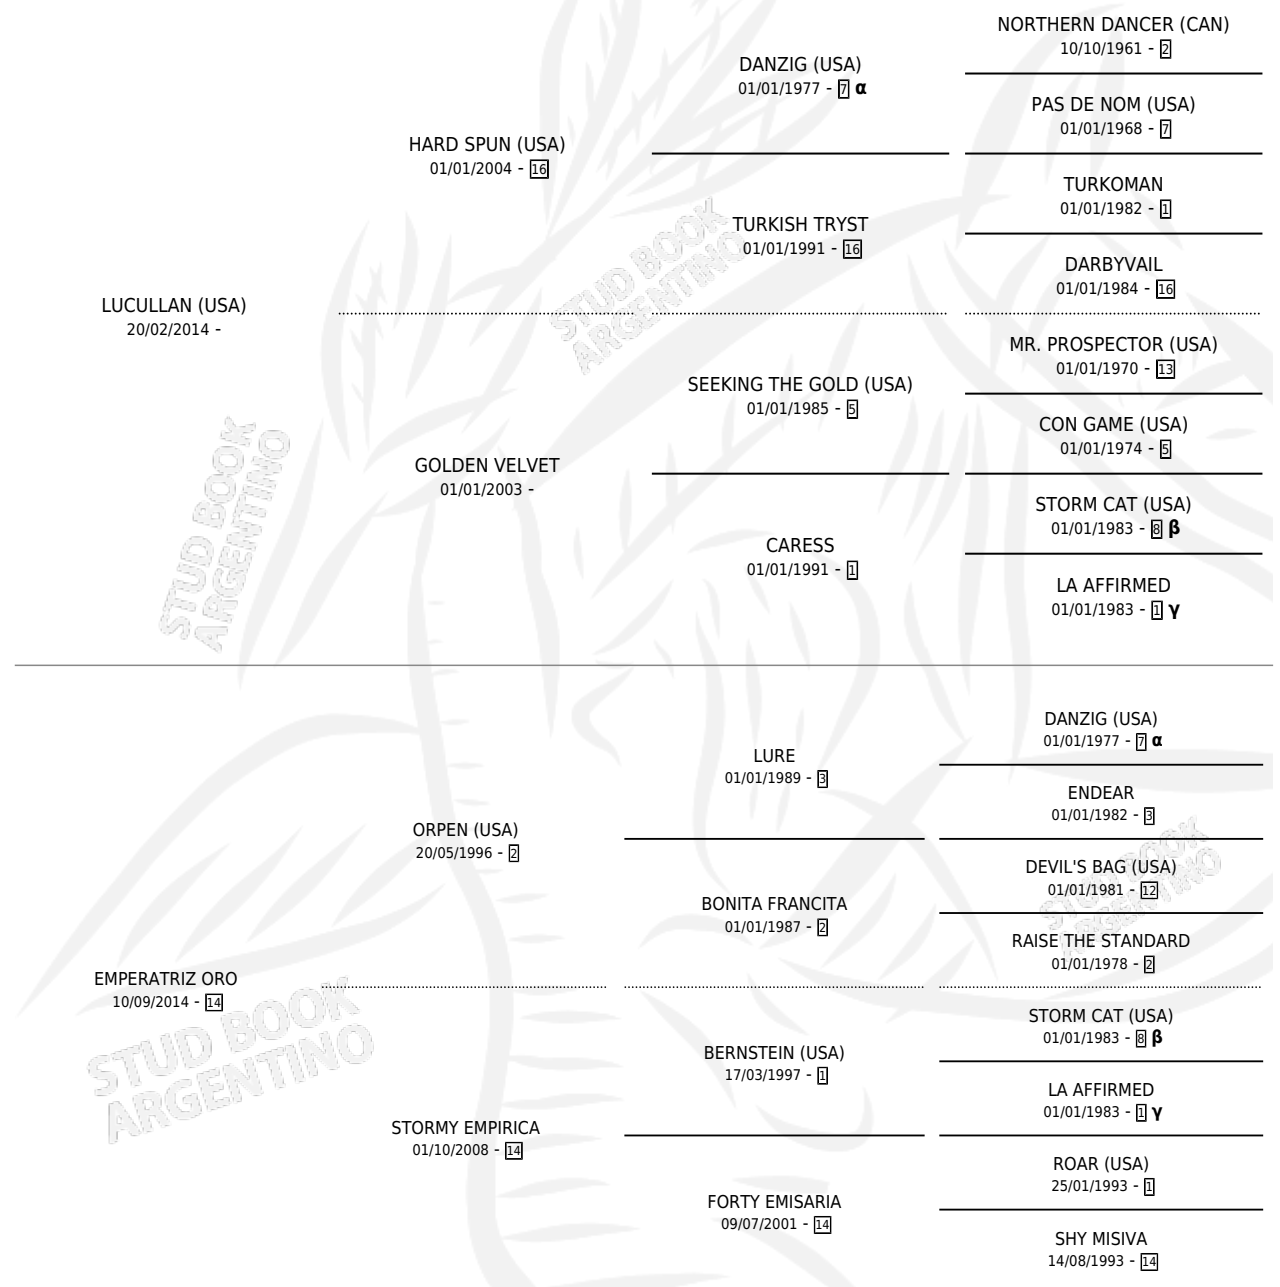

EMPERATRIZ SPUN

por LUCULLAN (USA) y EMPERATRIZ ORO por ORPEN (USA)

Argentina · Hembra · Zaino · SP · 17/09/2025
Familia 14 · Volumen 45

ESTADO

TIPIFICACIÓN SANGUÍNEA	X
TIPIFICACIÓN POR ADN	✓
PASAPORTE	✓
IDENTIFICACIÓN POR MICROCHIP	✓
REPRODUCTOR	X

Lugar de nacimiento: La Leyenda De Areco
Criador: Haras Aitue

PEDIGREE

INBREEDING : α, β, γ

EMPERATRIZ SPUN

Datos oficiales del Stud Book Argentino

Documento generado el 08/05/2026

studbook.org.ar