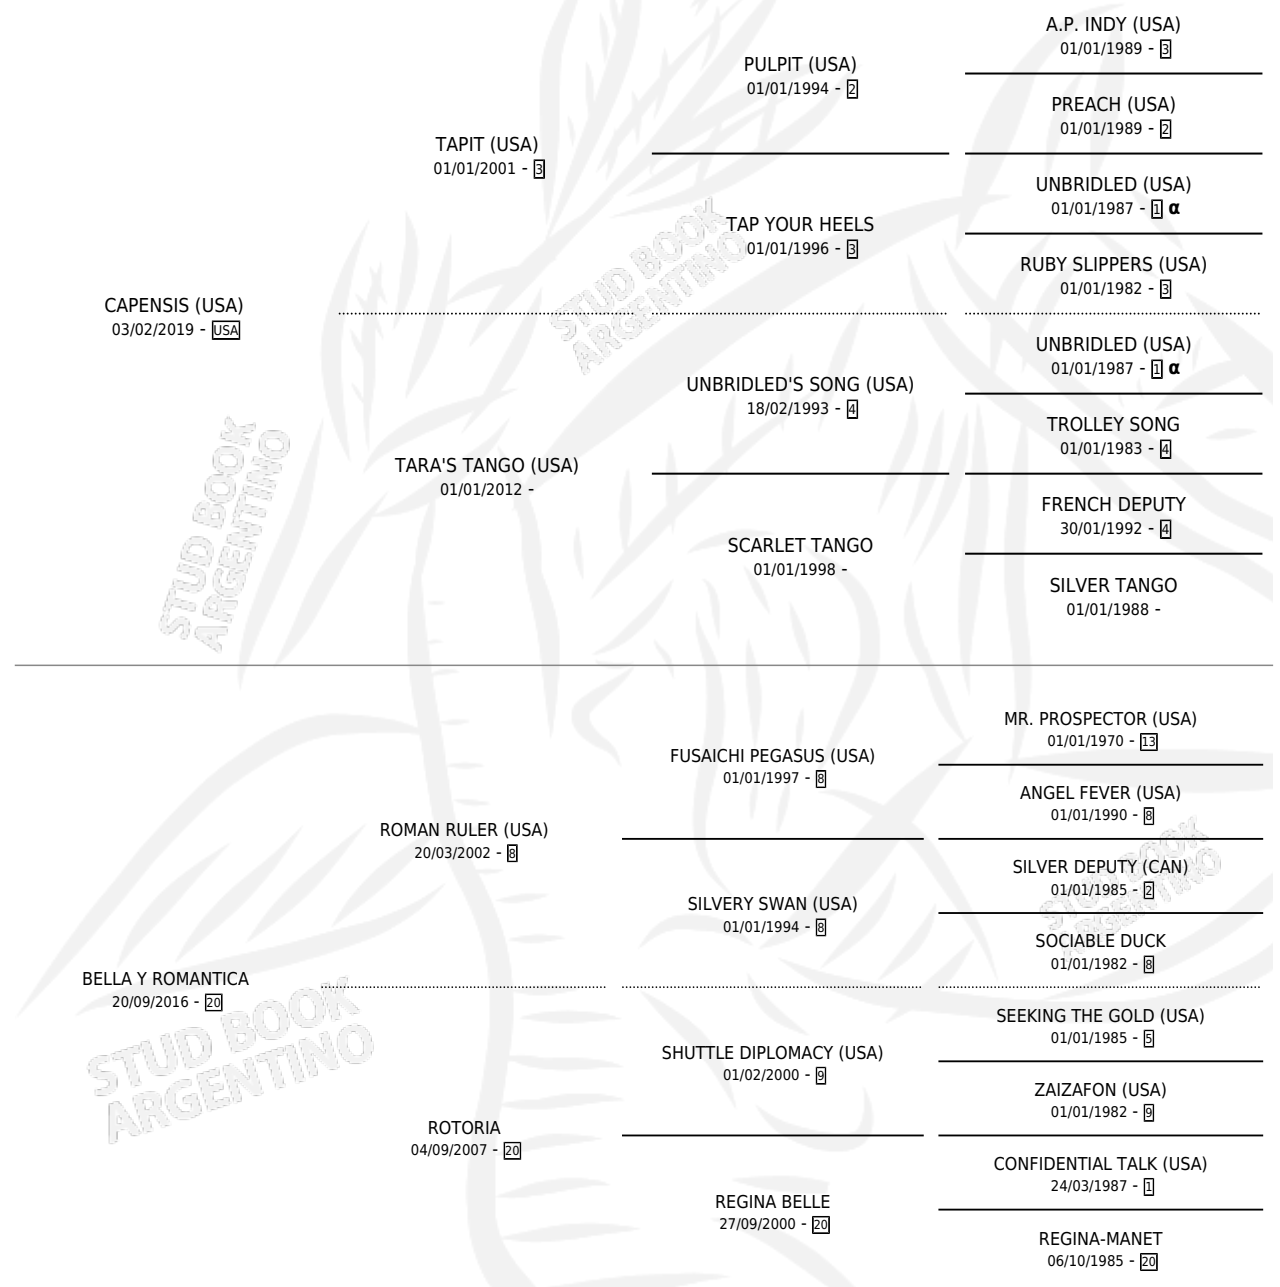

ROMANTICA CAP

por **CAPENSIS (USA)** y **BELLA Y ROMANTICA** por **ROMAN RULER (USA)**

Argentina · Hembra · Tordillo · SP · 17/09/2025
Familia 20-a · Volumen 45

ESTADO

TIPIFICACIÓN SANGUÍNEA	X
TIPIFICACIÓN POR ADN	X
PASAPORTE	X
IDENTIFICACIÓN POR MICROCHIP	✓
REPRODUCTOR	X

Lugar de nacimiento: La Leyenda De Areco
Criador: Omodeo S.A.

PEDIGREE

INBREEDING : α

ROMANTICA CAP

Datos oficiales del Stud Book Argentino

Documento generado el 10/05/2026

studbook.org.ar