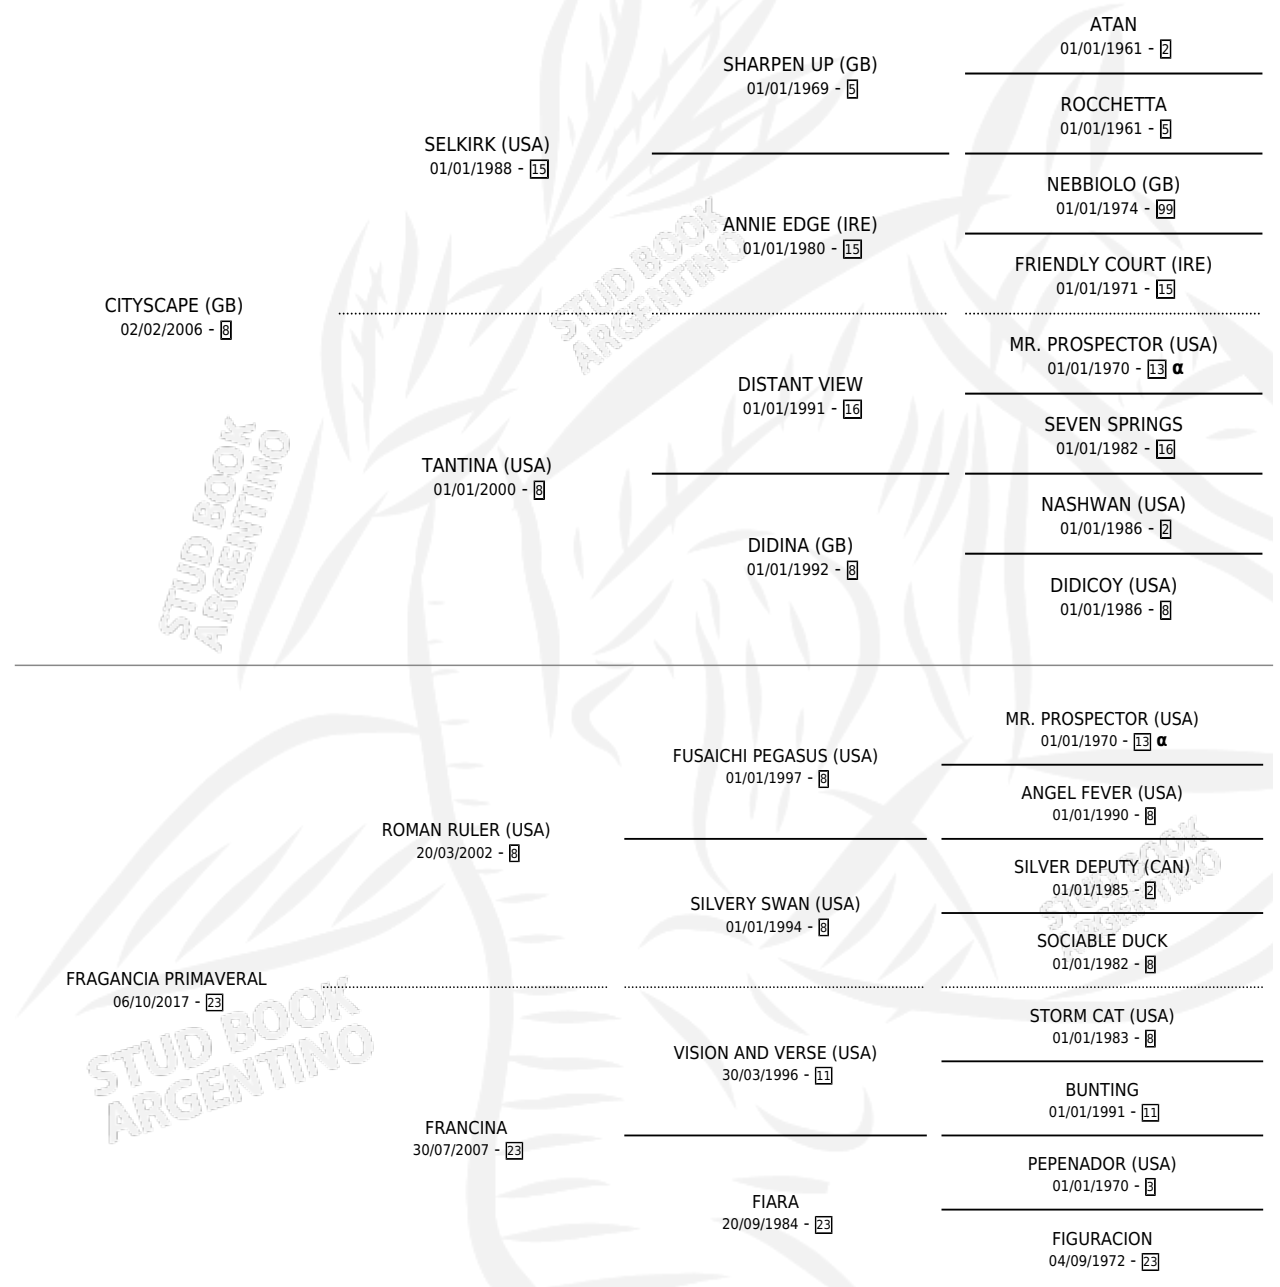

CITY BLOOM

por CITYSCAPE (GB) y FRAGANCIA PRIMAVERAL por
ROMAN RULER (USA)

Argentina · Hembra · Zaino · SP · 12/09/2025
Familia 23-a · Volumen 45

ESTADO

| | |
|------------------------------|---|
| TIPIFICACIÓN SANGUÍNEA | X |
| TIPIFICACIÓN POR ADN | ✓ |
| PASAPORTE | X |
| IDENTIFICACIÓN POR MICROCHIP | ✓ |
| REPRODUCTOR | X |

Lugar de nacimiento: La Leyenda De Areco
Criador: Guimaraes Irene

PEDIGREE

INBREEDING : α

CITY BLOOM

Datos oficiales del Stud Book Argentino

Documento generado el 15/05/2026

studbook.org.ar