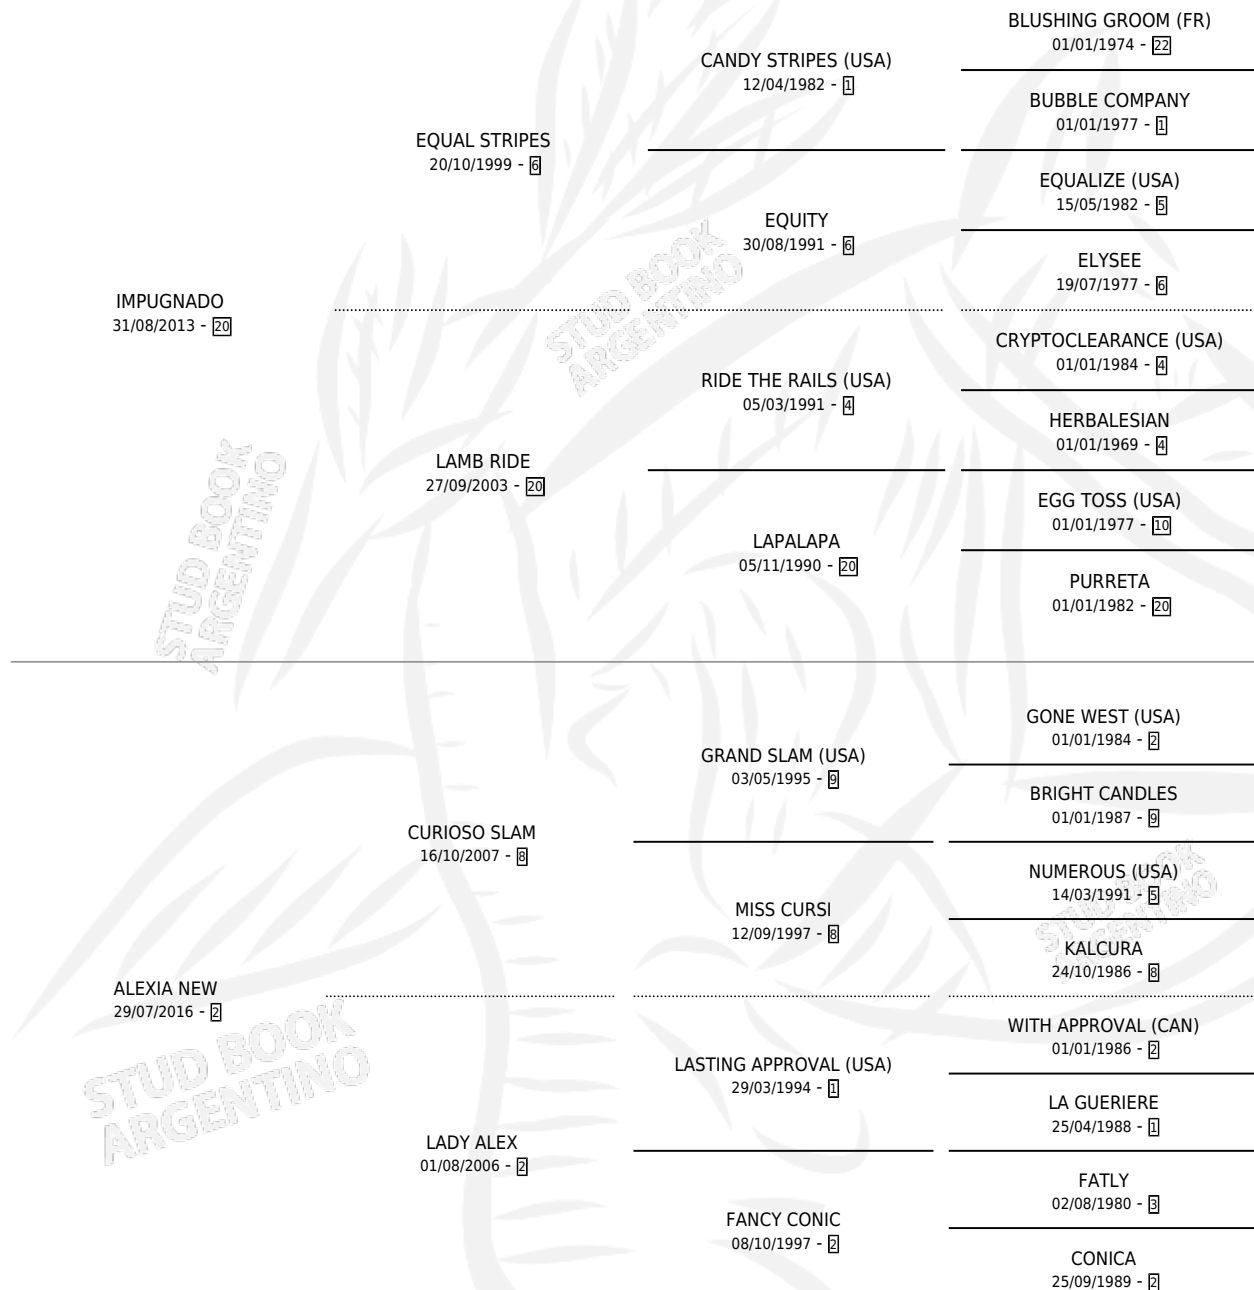

SLAM IMPUGNADA

por IMPUGNADO y ALEXIA NEW por CURIOSO SLAM

Argentina · Hembra · Zaino · SP · 24/09/2025
Familia 2-g · Volumen 45

ESTADO

TIPIFICACIÓN SANGUÍNEA	X
TIPIFICACIÓN POR ADN	X
PASAPORTE	X
IDENTIFICACIÓN POR MICROCHIP	X
REPRODUCTOR	X

Lugar de nacimiento: Don Aniceto

Criador: Don Aniceto

PEDIGREE

SLAM IMPUGNADA

Datos oficiales del Stud Book Argentino

Documento generado el 09/05/2026

studbook.org.ar