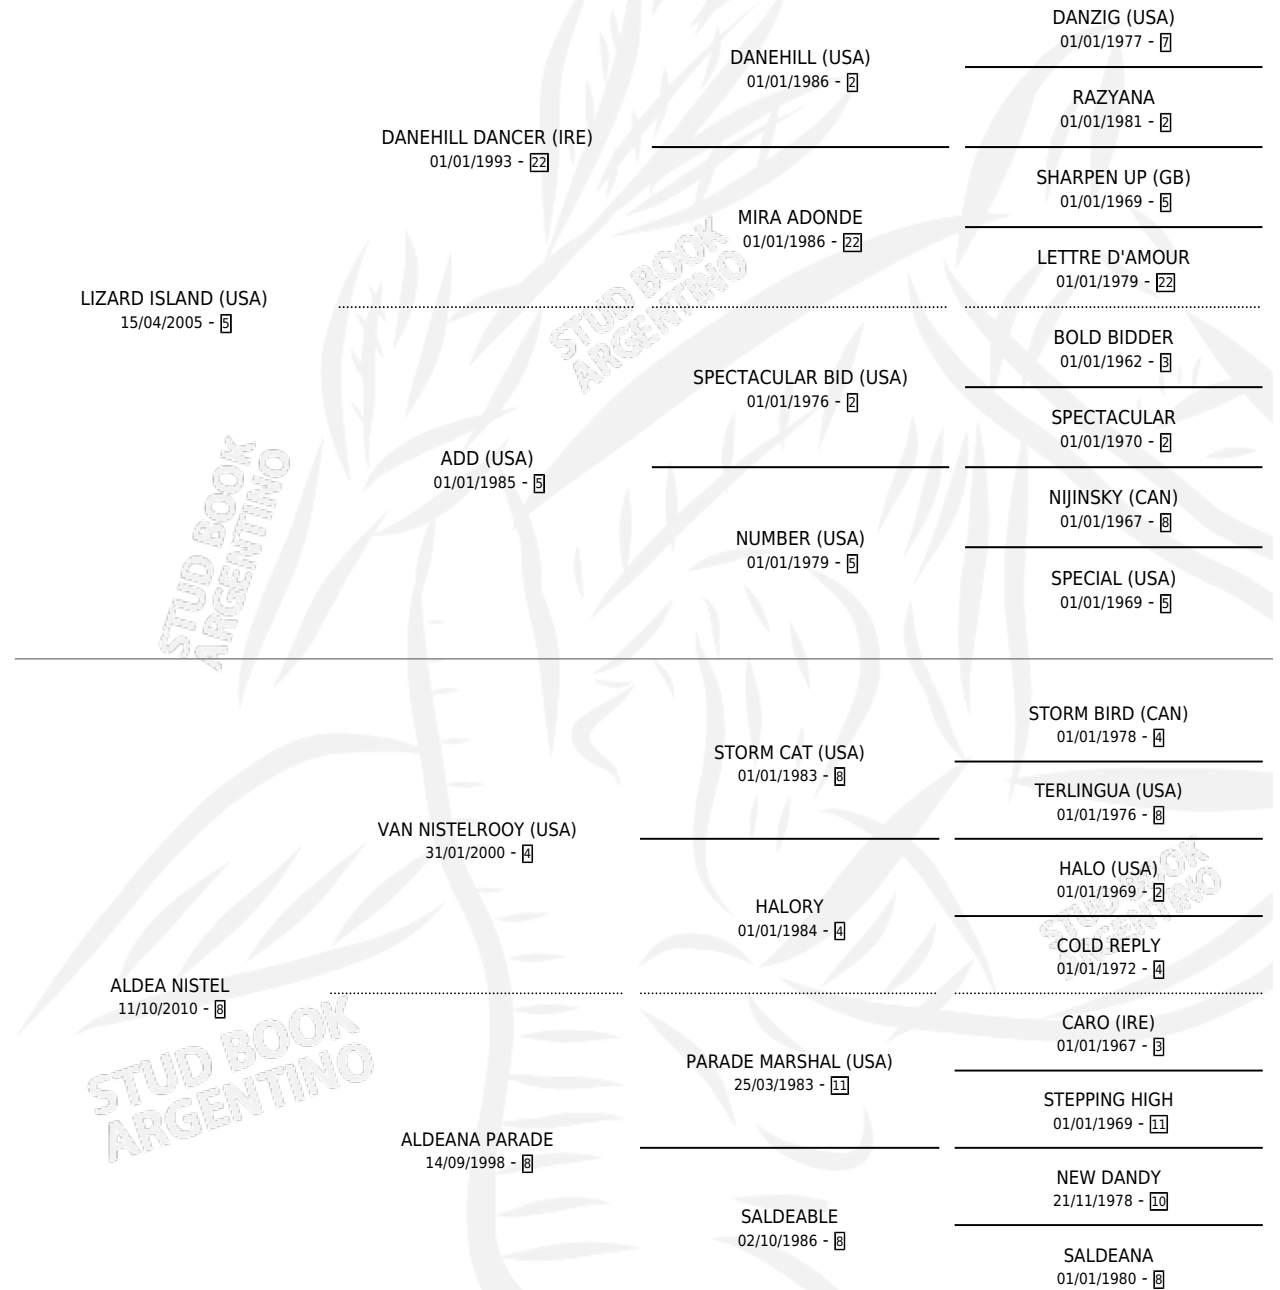

ISLA PUENTE

por LIZARD ISLAND (USA) y ALDEA NISTEL por VAN NISTELROOY (USA)

Argentina · Hembra · Alazan · SP · 28/09/2025
Familia 8-d · Volumen 45

ESTADO

TIPIFICACIÓN SANGUÍNEA	X
TIPIFICACIÓN POR ADN	X
PASAPORTE	X
IDENTIFICACIÓN POR MICROCHIP	X
REPRODUCTOR	X

Lugar de nacimiento: La Gran Ilusion

Criador: La Gran Ilusion

PEDIGREE