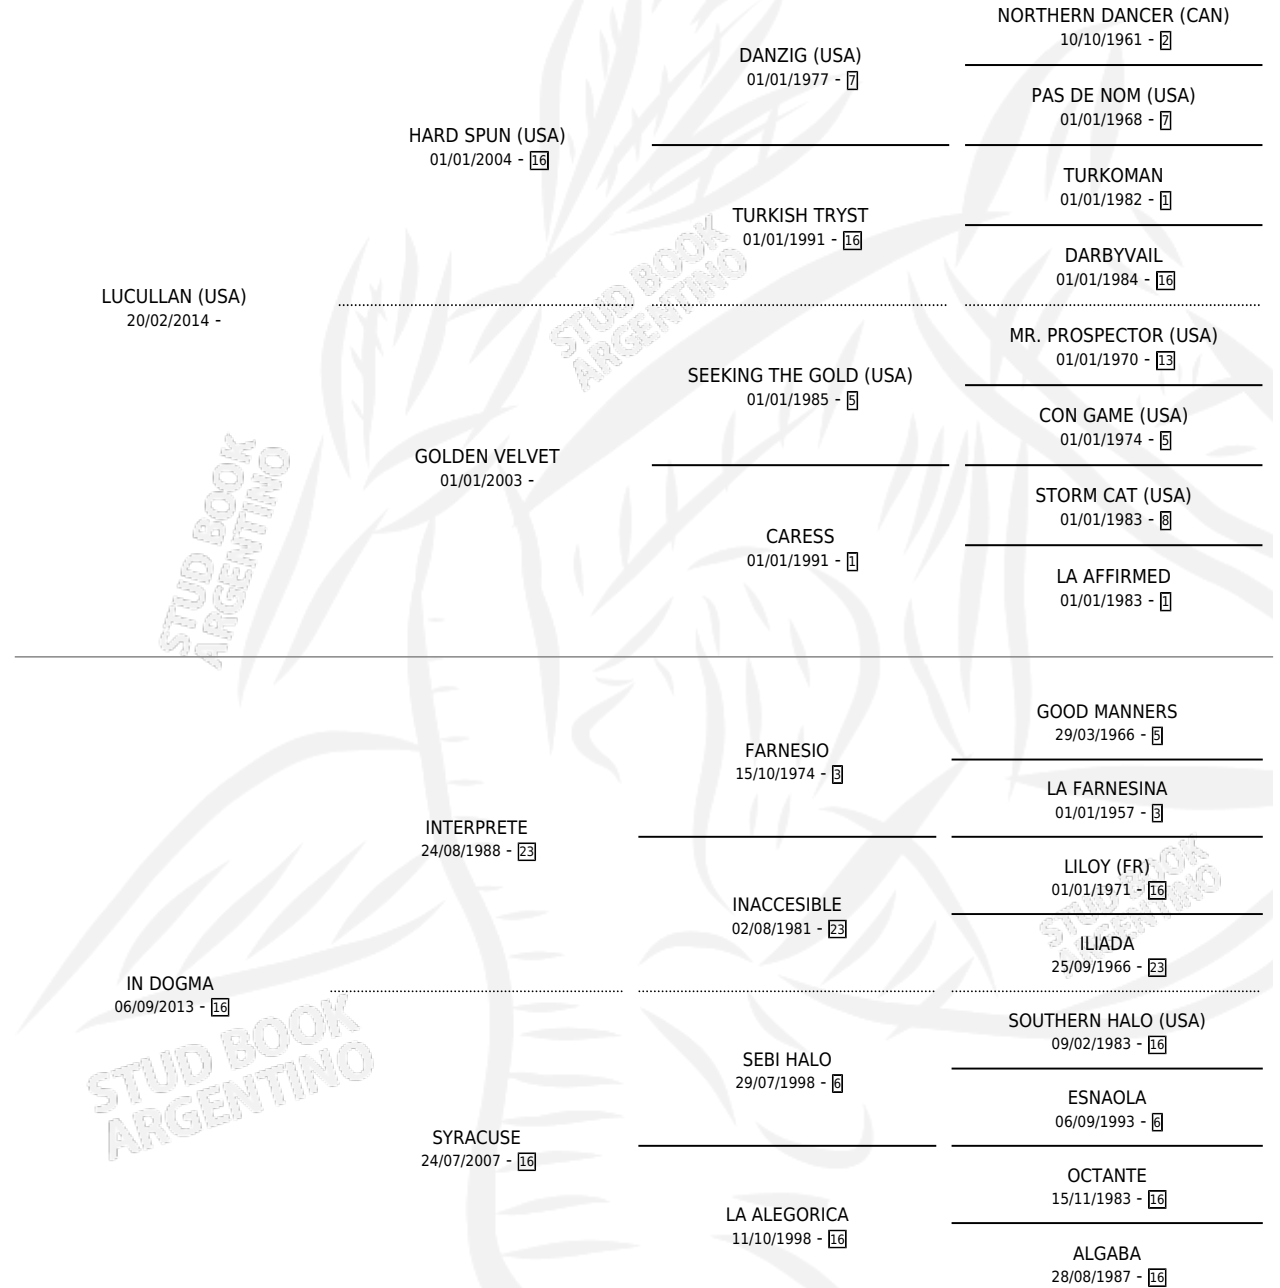

ULTIMO MATE

por LUCULLAN (USA) y IN DOGMA por INTERPRETE

Argentina · Macho · Zaino · SP · 27/09/2025
Familia 16-f · Volumen 45

ESTADO

TIPIFICACIÓN SANGUÍNEA	X
TIPIFICACIÓN POR ADN	X
PASAPORTE	X
IDENTIFICACIÓN POR MICROCHIP	X
REPRODUCTOR	X

Lugar de nacimiento: La Gran Ilusion

Criador: La Gran Ilusion

PEDIGREE

ULTIMO MATE

Datos oficiales del Stud Book Argentino

Documento generado el 06/05/2026

studbook.org.ar