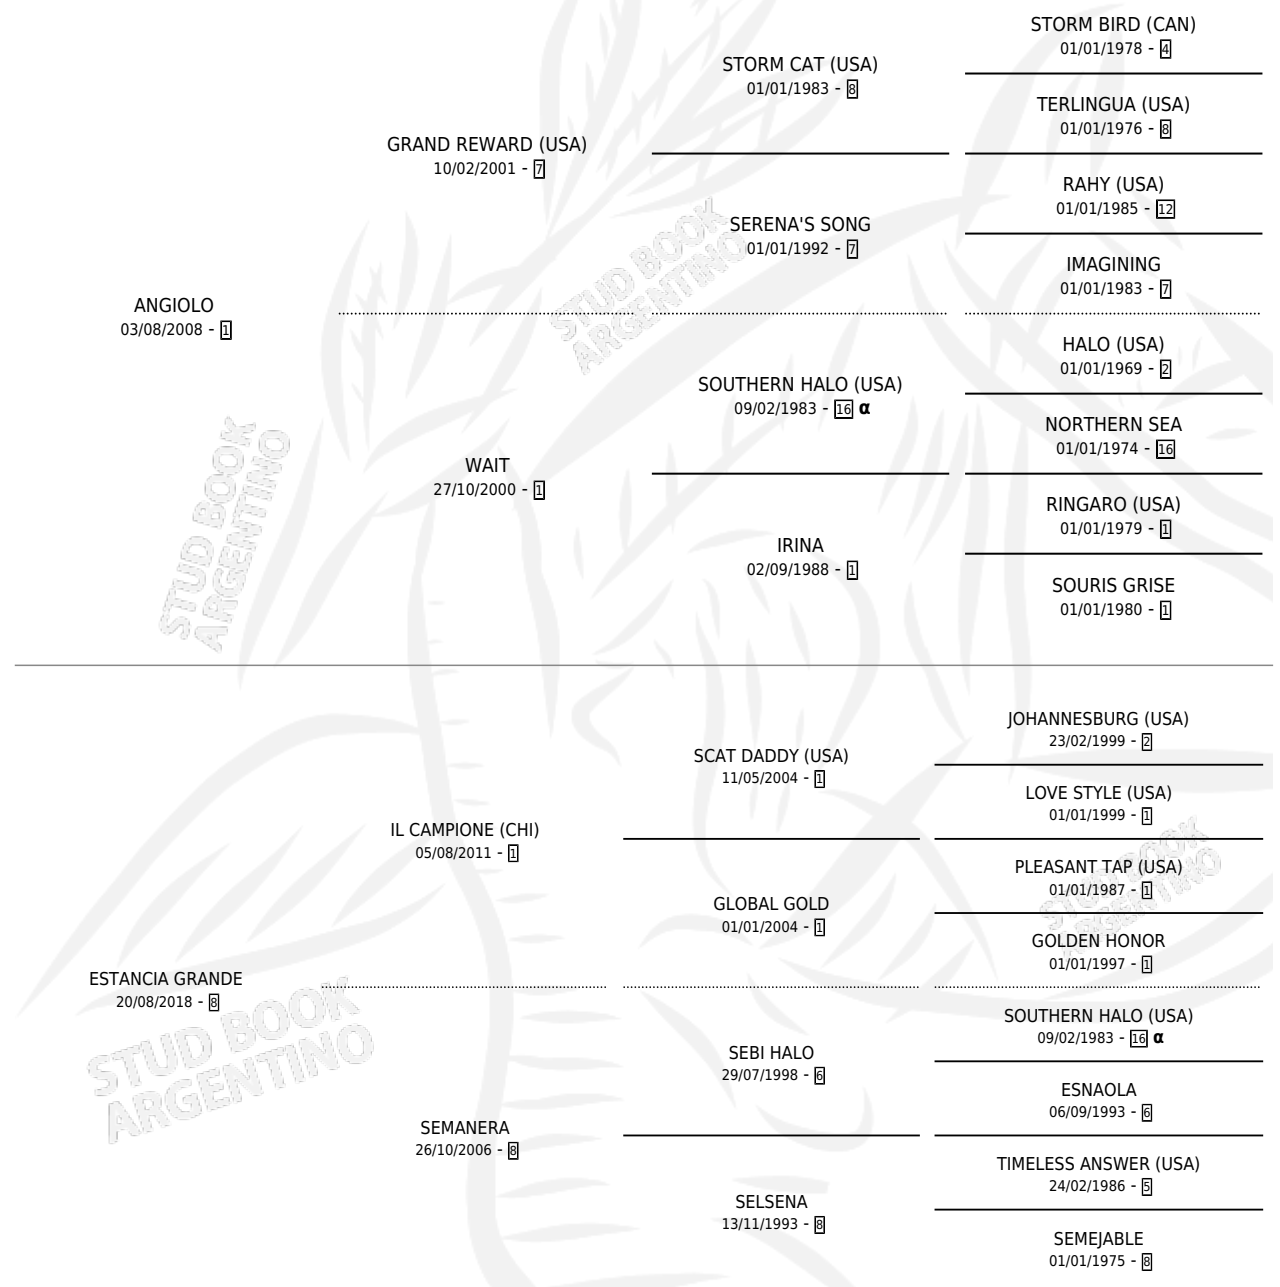

ARROYO GRANDE

por ANGILO y ESTANCIA GRANDE por IL CAMPIONE (CHI)

Argentina · Macho · Zaino · SP · 18/09/2025
Familia 8-d · Volumen 45

ESTADO

TIPIFICACIÓN SANGUÍNEA	X
TIPIFICACIÓN POR ADN	X
PASAPORTE	X
IDENTIFICACIÓN POR MICROCHIP	X
REPRODUCTOR	X

Lugar de nacimiento: El Paraiso
Criador: El Paraiso

PEDIGREE

INBREEDING : α

ARROYO GRANDE

Datos oficiales del Stud Book Argentino

Documento generado el 12/05/2026

studbook.org.ar