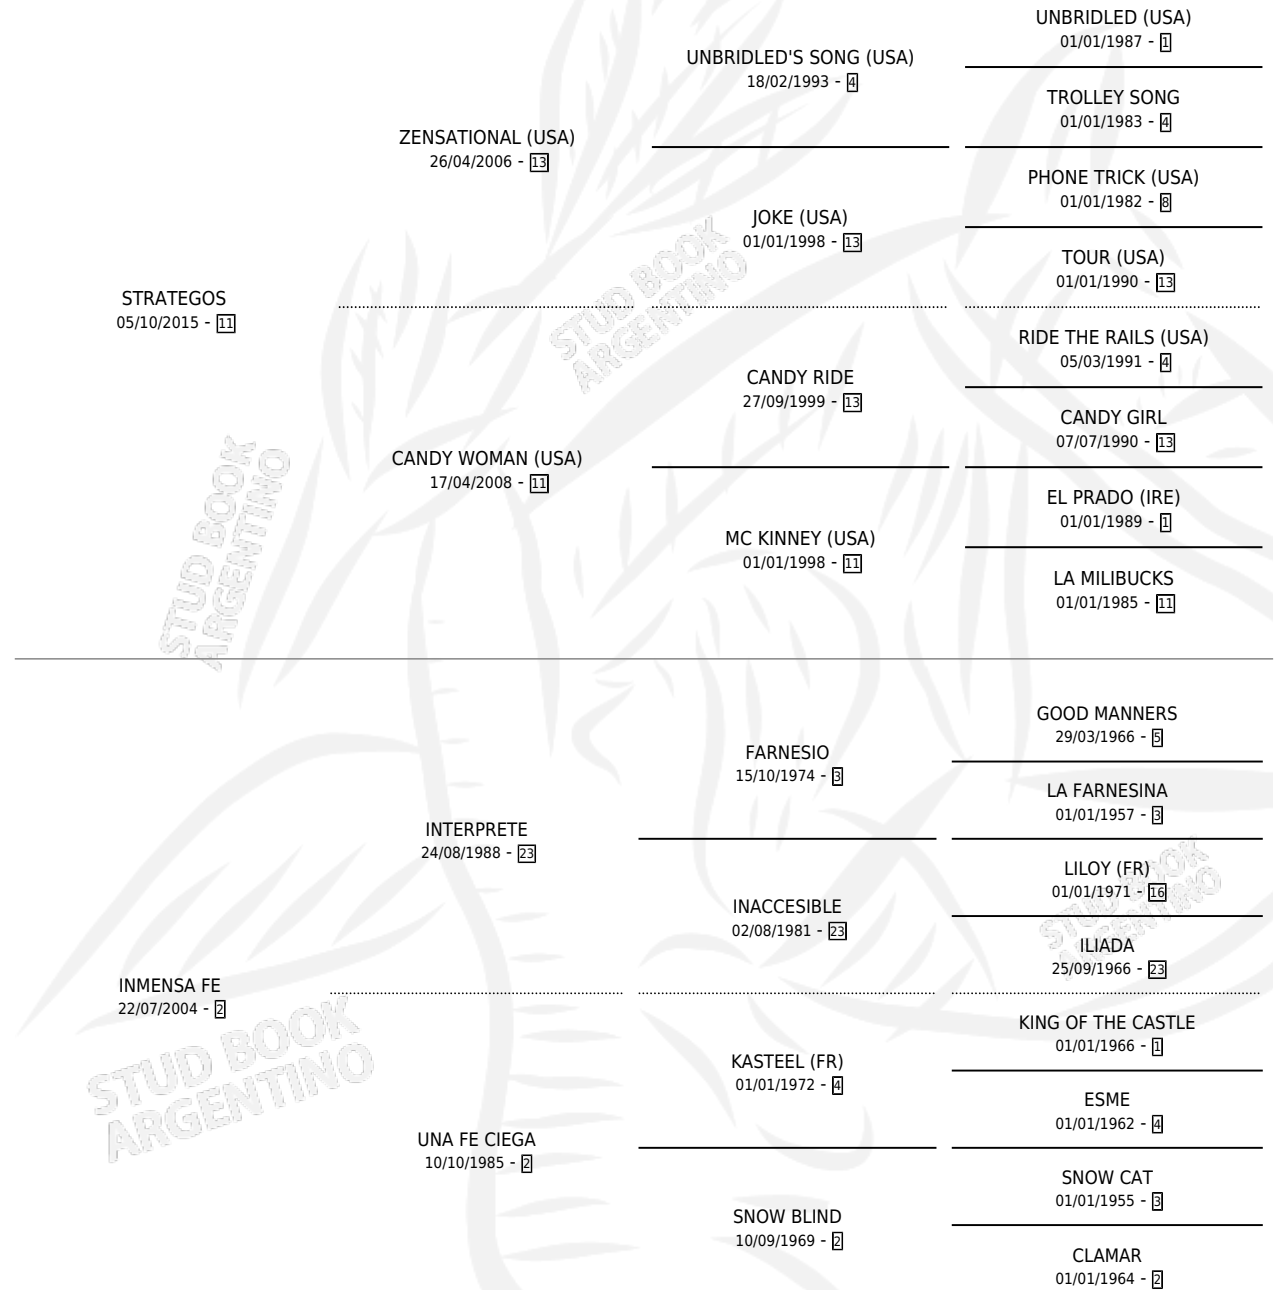

COSTA SALGUERO

por STRATEGOS y INMENSA FE por INTERPRETE

Argentina · Hembra · Zaino · SP · 18/09/2025
Familia 2-n · Volumen 45

ESTADO

TIPIFICACIÓN SANGUÍNEA	X
TIPIFICACIÓN POR ADN	X
PASAPORTE	X
IDENTIFICACIÓN POR MICROCHIP	X
REPRODUCTOR	X

Lugar de nacimiento: El Paraiso

Criador: El Paraiso

PEDIGREE

COSTA SALGUERO

Datos oficiales del Stud Book Argentino

Documento generado el 12/05/2026

studbook.org.ar