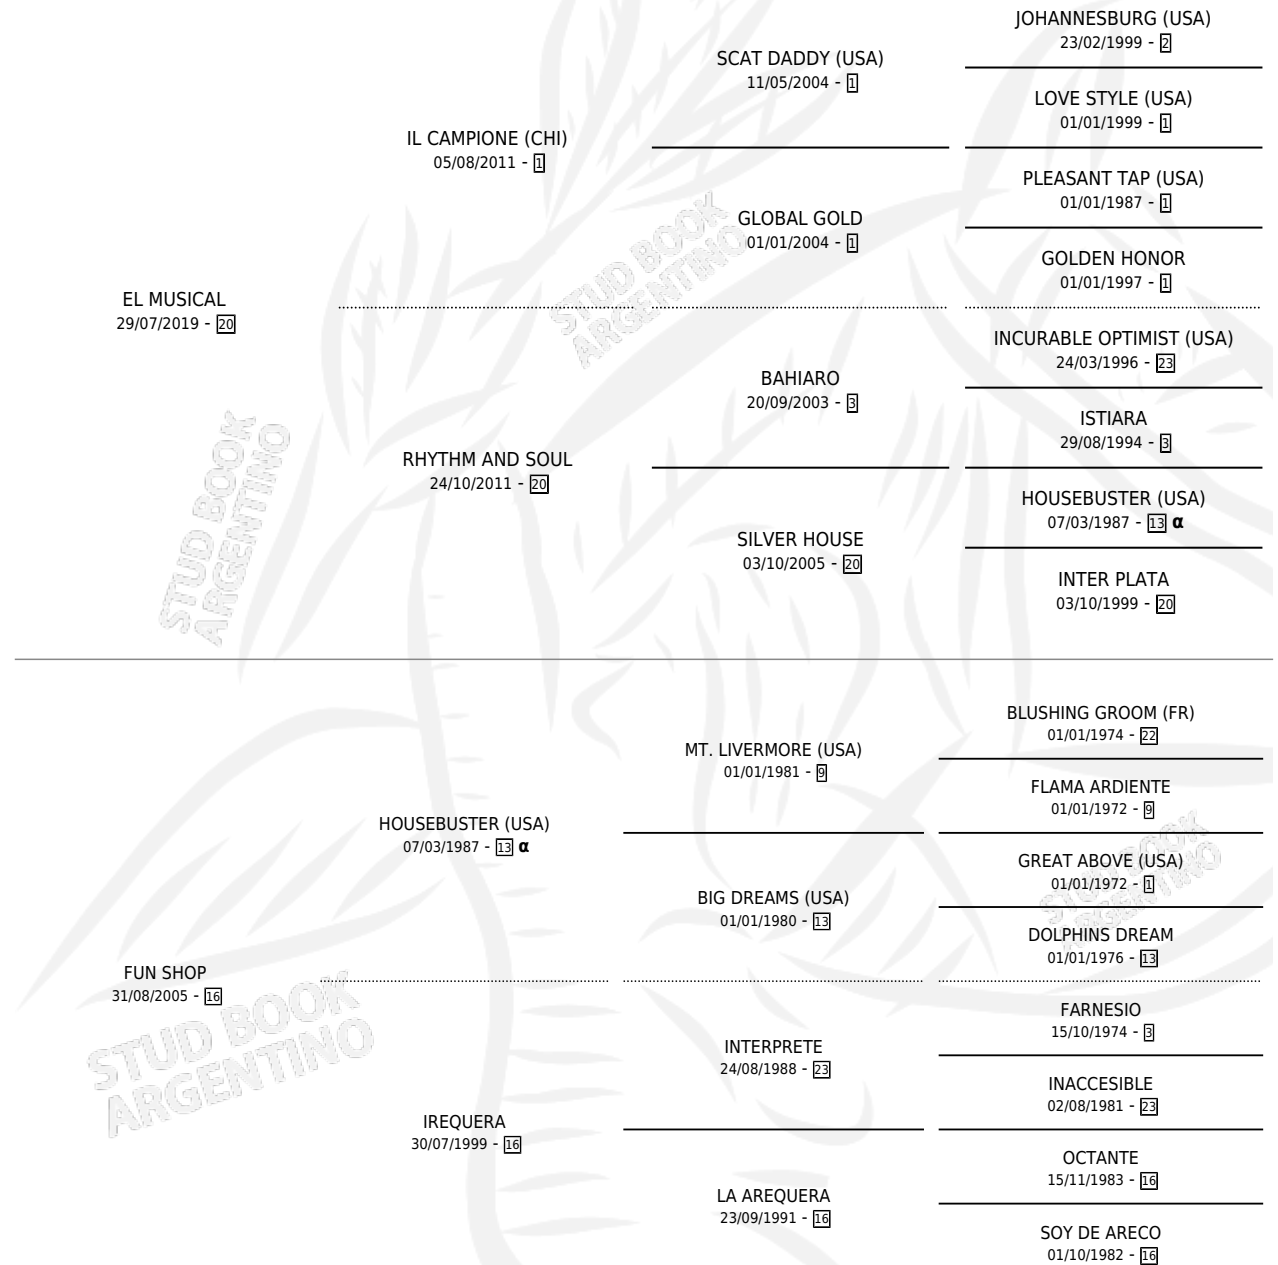

REAL BLACK

por **EL MUSICAL** y **FUN SHOP** por **HOUSEBUSTER (USA)**

Argentina · Macho · Zaino · SP · 19/09/2025
Familia 16-e · Volumen 45

ESTADO

TIPIFICACIÓN SANGUÍNEA	X
TIPIFICACIÓN POR ADN	X
PASAPORTE	X
IDENTIFICACIÓN POR MICROCHIP	X
REPRODUCTOR	X

Lugar de nacimiento: El Paraiso

Criador: El Paraiso

PEDIGREE

INBREEDING : α

REAL BLACK

Datos oficiales del Stud Book Argentino

Documento generado el 02/05/2026

studbook.org.ar