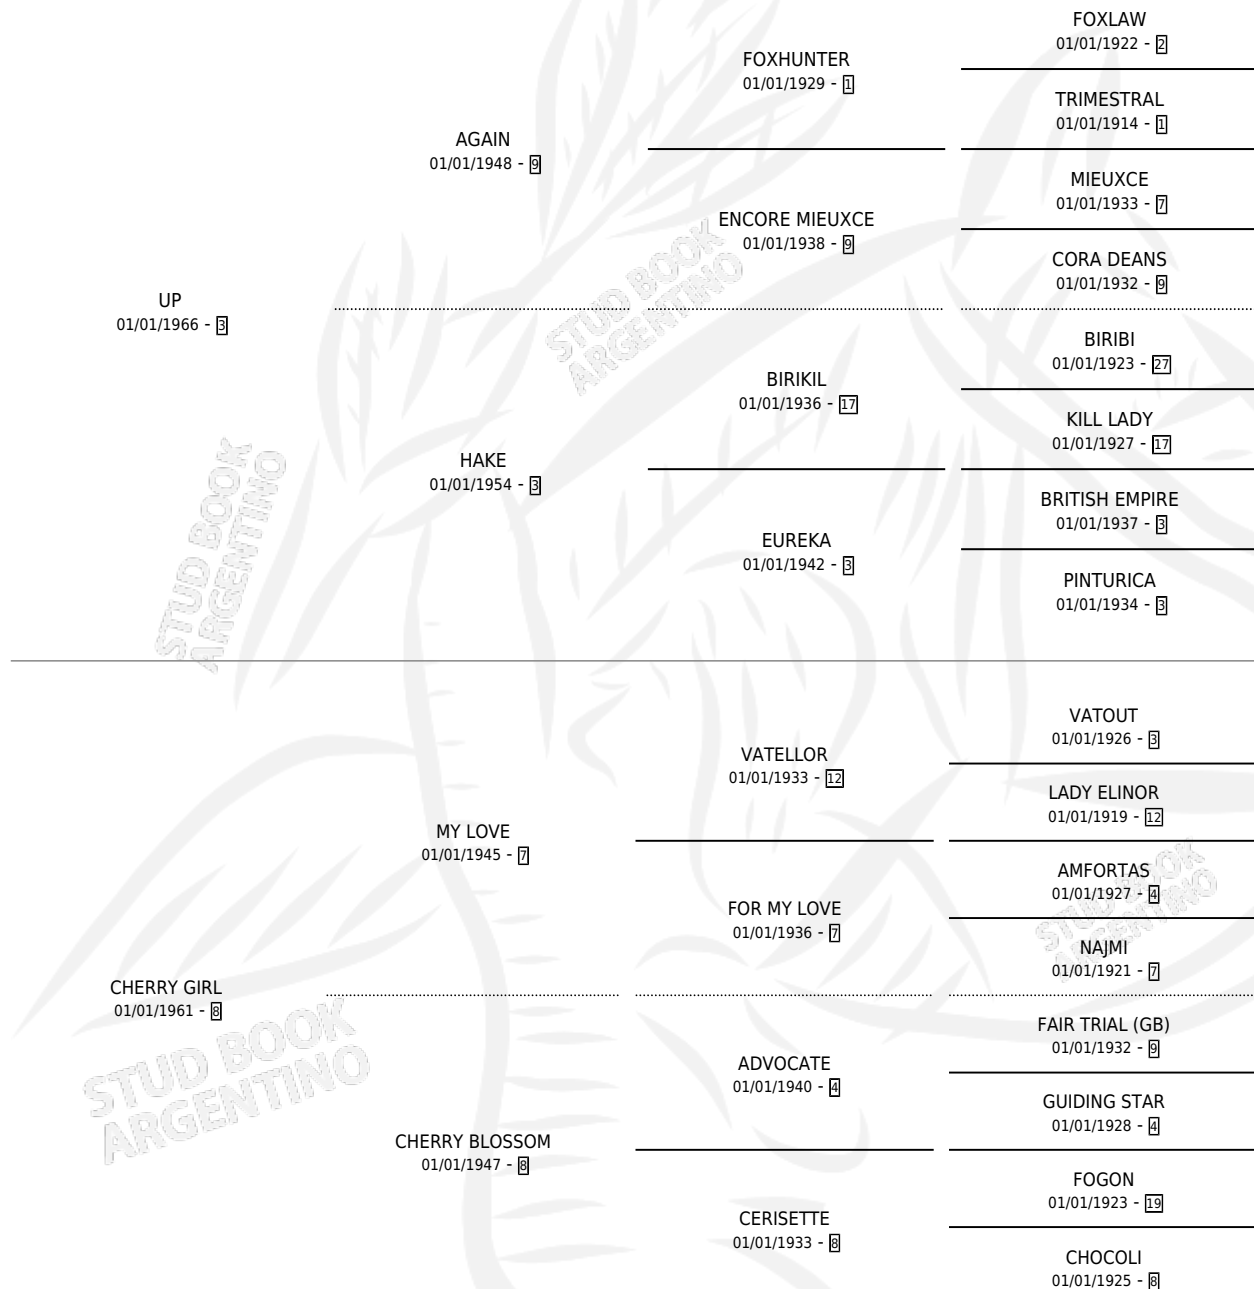

Lugar de nacimiento: Campo particular

Criador: Sin dato

~

HIJOS

	MACHOS	HEMBRAS
7 NACIERON	4	3
5 CORRIERON	2	3
4 GANARON	2	2
0 GANADORES CL	0 GANADORES GR	0 GANADORES G1

PEDIGREE

CAMPAÑA

Solo carreras oficiales de Argentina