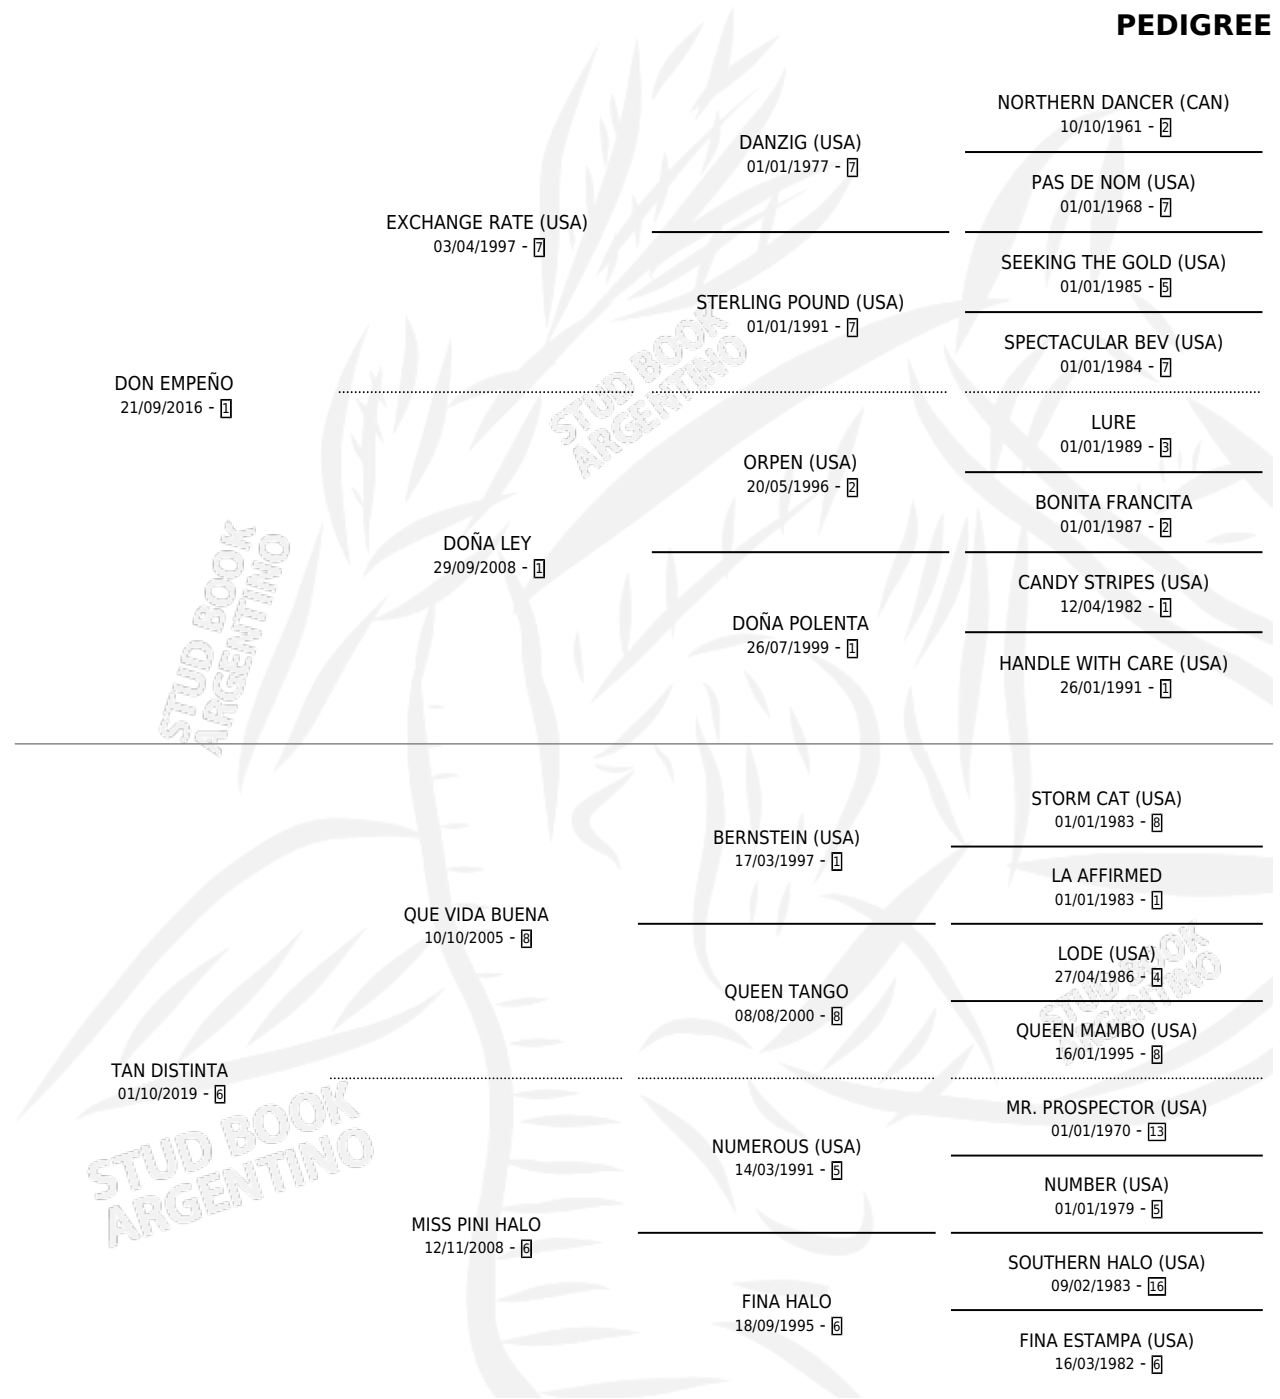

VOY CON ELLA

por **DON EMPEÑO** y **TAN DISTINTA** por **QUE VIDA BUENA**

Argentina · Hembra · Zaino · SP · 13/09/2025
Familia 6-f · Volumen 45

ESTADO

TIPIFICACIÓN SANGUÍNEA	X
TIPIFICACIÓN POR ADN	X
PASAPORTE	X
IDENTIFICACIÓN POR MICROCHIP	X
REPRODUCTOR	X

Lugar de nacimiento: Don Florentino

Criador: Don Florentino

PEDIGREE

VOY CON ELLA

Datos oficiales del Stud Book Argentino

Documento generado el 06/05/2026

studbook.org.ar