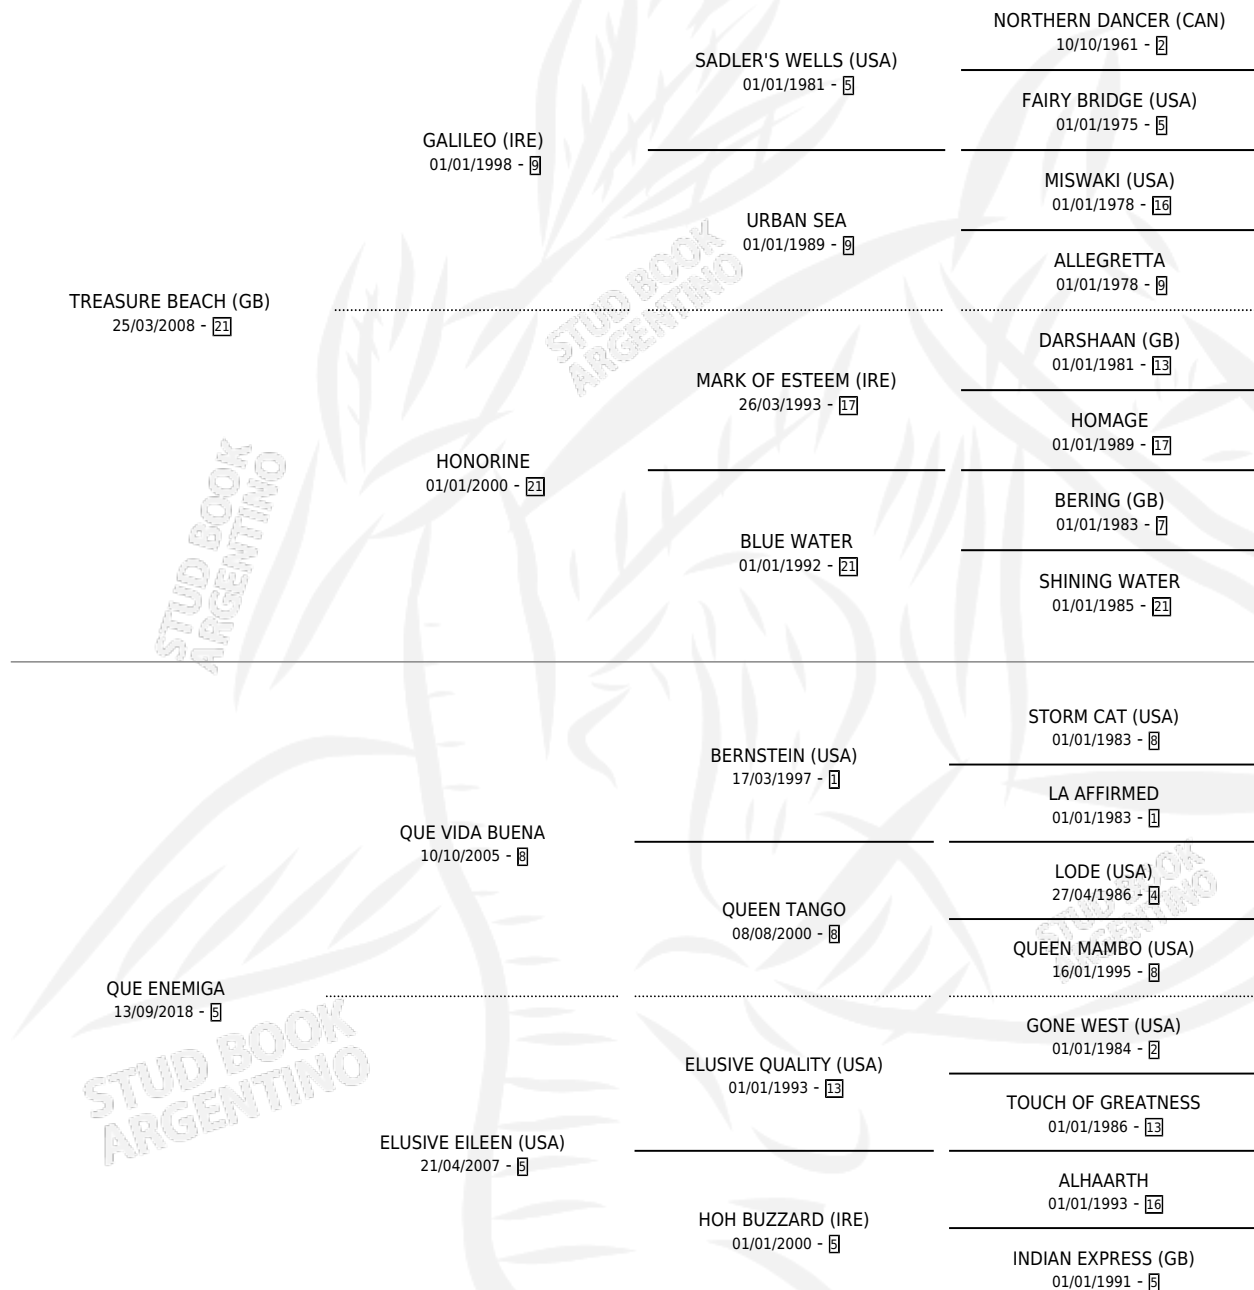

ENEMIGA EN LINEA

por **TREASURE BEACH (GB)** y **QUE ENEMIGA** por **QUE VIDA BUENA**

Argentina · Hembra · Zaino · SP · 23/09/2025
Familia 5-e · Volumen 45

ESTADO

TIPIFICACIÓN SANGUÍNEA	X
TIPIFICACIÓN POR ADN	X
PASAPORTE	X
IDENTIFICACIÓN POR MICROCHIP	X
REPRODUCTOR	X

Lugar de nacimiento: Don Florentino
Criador: Don Florentino

PEDIGREE