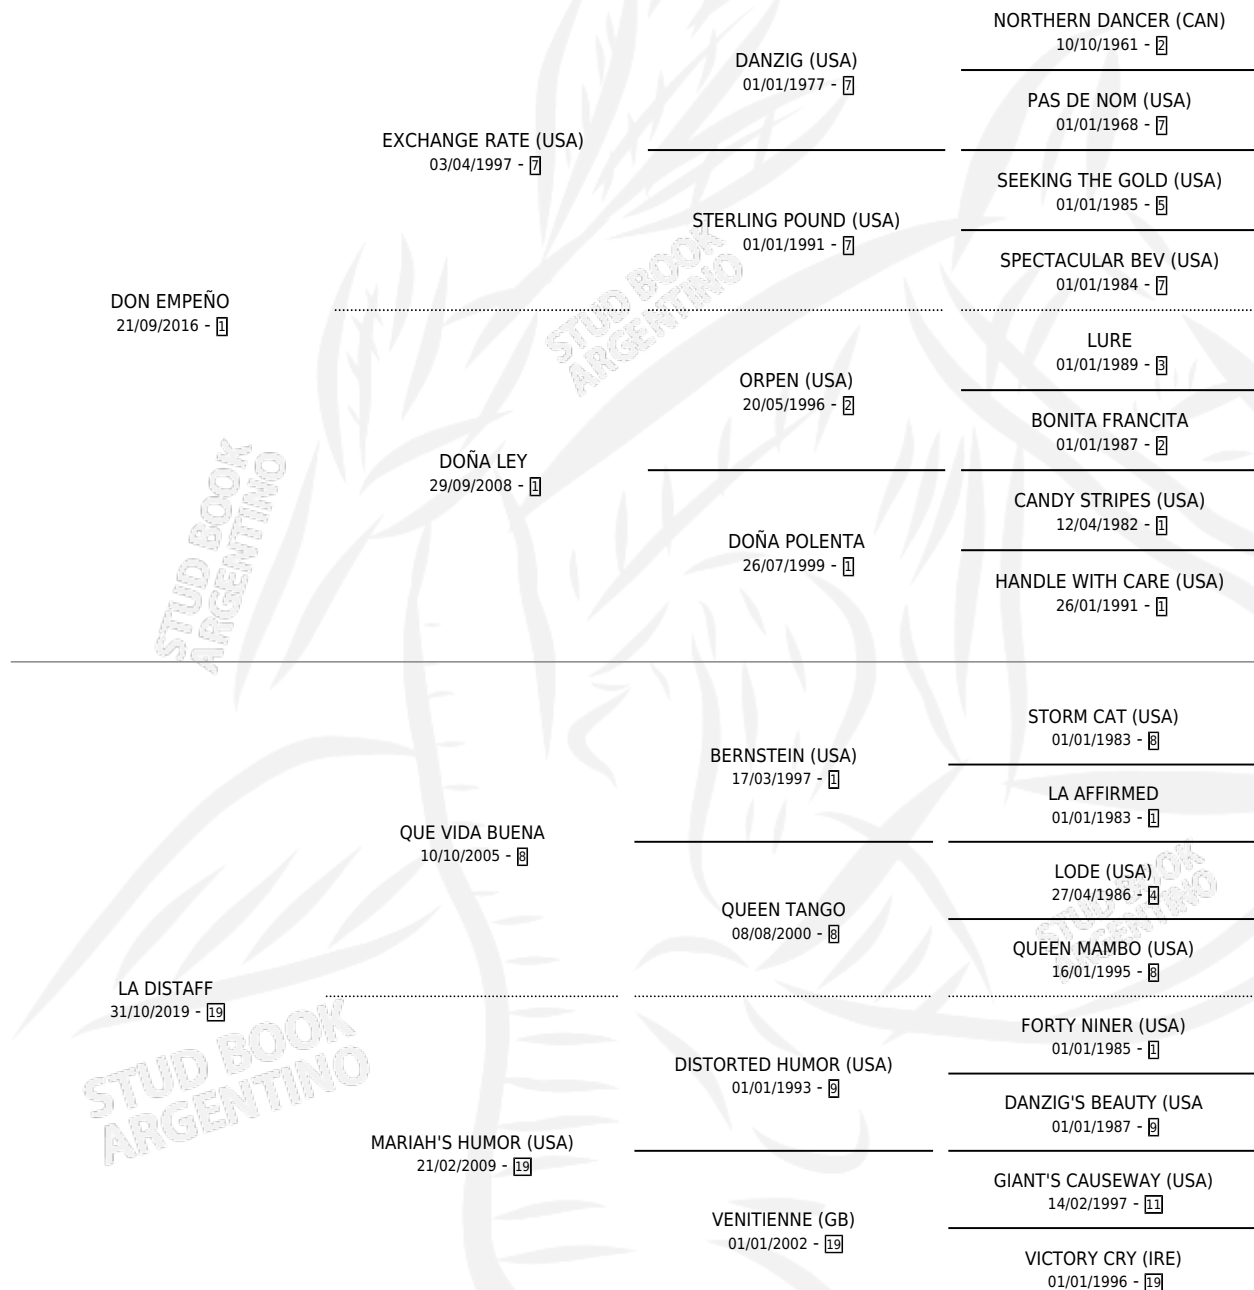

EMPEÑADA

por DON EMPEÑO y LA DISTAFF por QUE VIDA BUENA

Argentina · Hembra · Zaino · SP · 02/10/2025
Familia 19-b · Volumen 45

ESTADO

TIPIFICACIÓN SANGUÍNEA	X
TIPIFICACIÓN POR ADN	X
PASAPORTE	X
IDENTIFICACIÓN POR MICROCHIP	X
REPRODUCTOR	X

Lugar de nacimiento: Don Florentino

Criador: Don Florentino

PEDIGREE

EMPEÑADA

Datos oficiales del Stud Book Argentino

Documento generado el 24/04/2026

studbook.org.ar