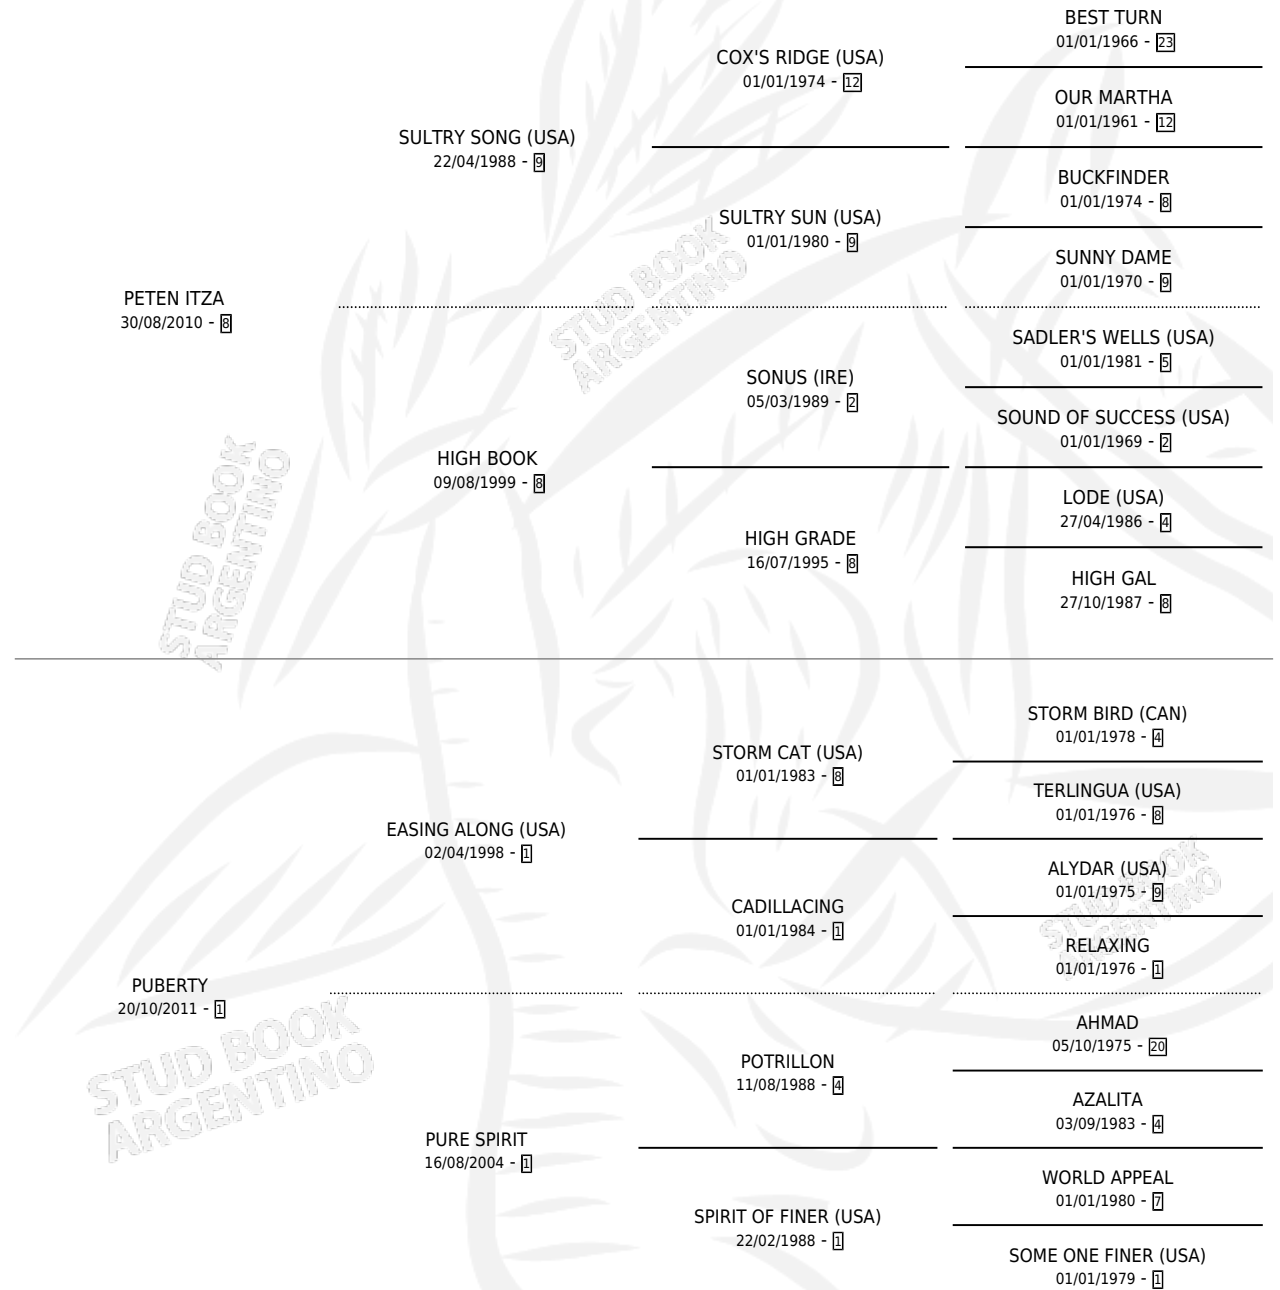

WAIMEA

por **PETEN ITZA** y **PUBERTY** por **EASING ALONG (USA)**

Argentina · Hembra · Zaino · SP · 06/10/2025
Familia 1-j · Volumen 45

ESTADO

TIPIFICACIÓN SANGUÍNEA	X
TIPIFICACIÓN POR ADN	X
PASAPORTE	X
IDENTIFICACIÓN POR MICROCHIP	X
REPRODUCTOR	X

Lugar de nacimiento: Gran Amigo

Criador: Gran Amigo

PEDIGREE

WAIMEA

Datos oficiales del Stud Book Argentino

Documento generado el 27/04/2026

studbook.org.ar