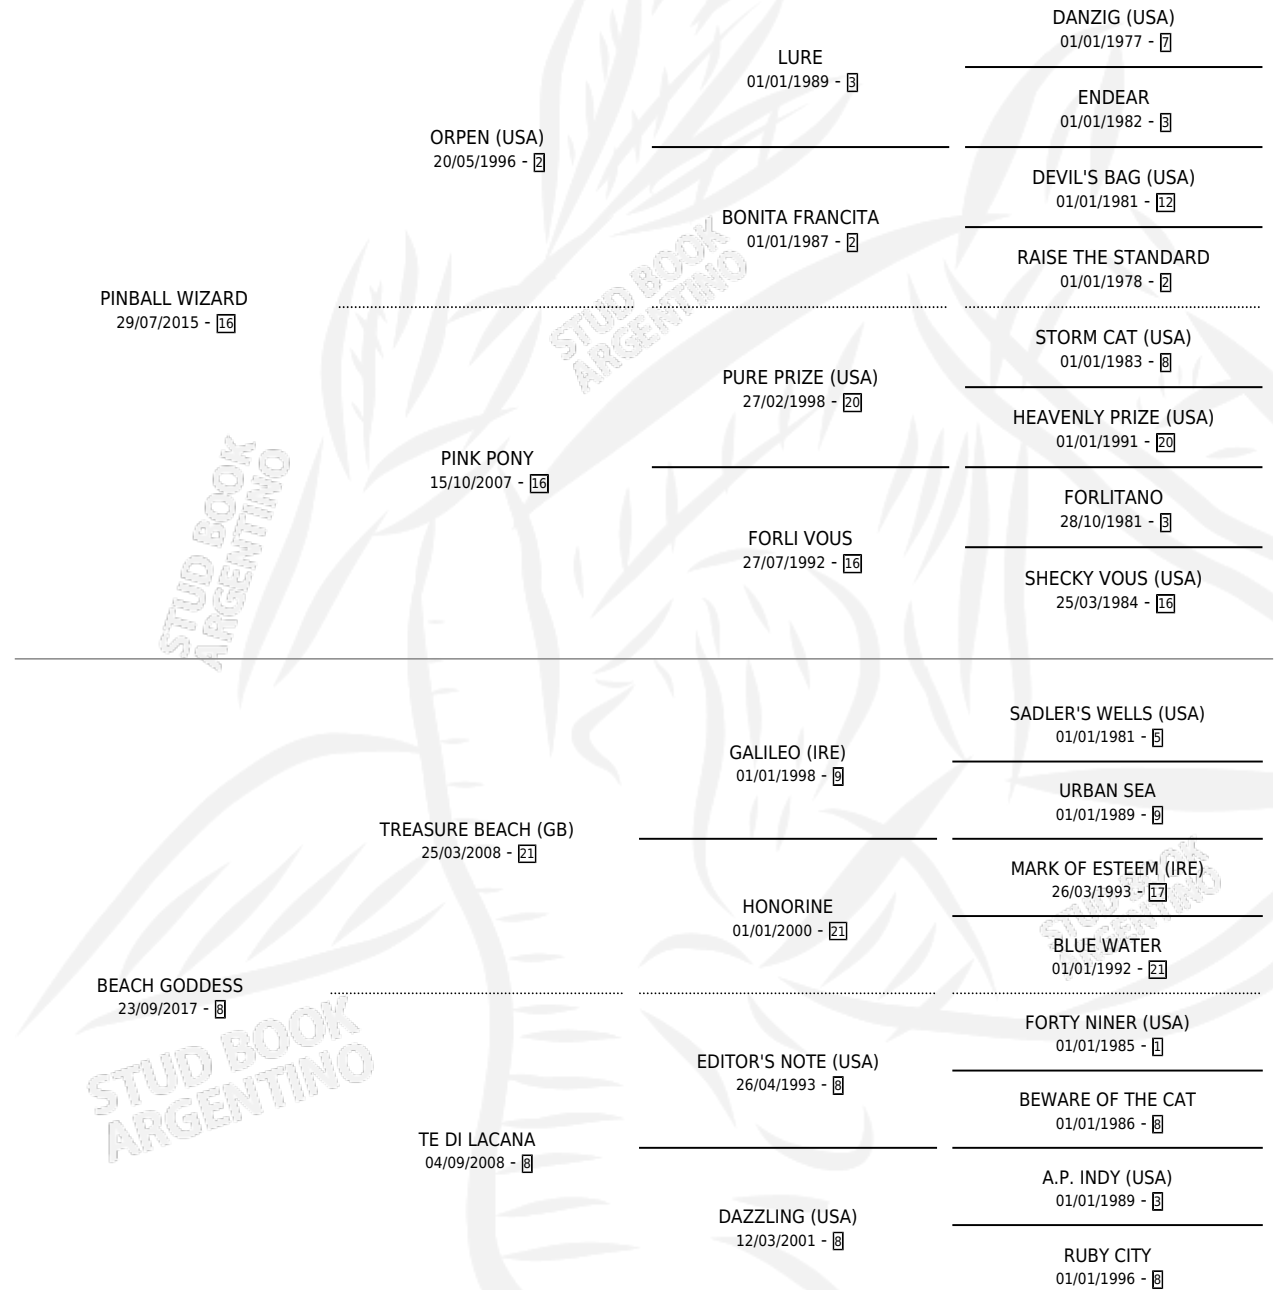

DIOSA WIZARDA

por **PINBALL WIZARD** y **BEACH GODDESS** por **TREASURE BEACH (GB)**

Argentina · Hembra · Zaino · SP · 13/07/2025
Familia 8-c · Volumen 45

ESTADO

TIPIFICACIÓN SANGUÍNEA	X
TIPIFICACIÓN POR ADN	X
PASAPORTE	X
IDENTIFICACIÓN POR MICROCHIP	X
REPRODUCTOR	X

Lugar de nacimiento: Haras Don Teodoro
Criador: Haras Don Teodoro

PEDIGREE

DIOSA WIZARDA

Datos oficiales del Stud Book Argentino

Documento generado el 14/05/2026

studbook.org.ar