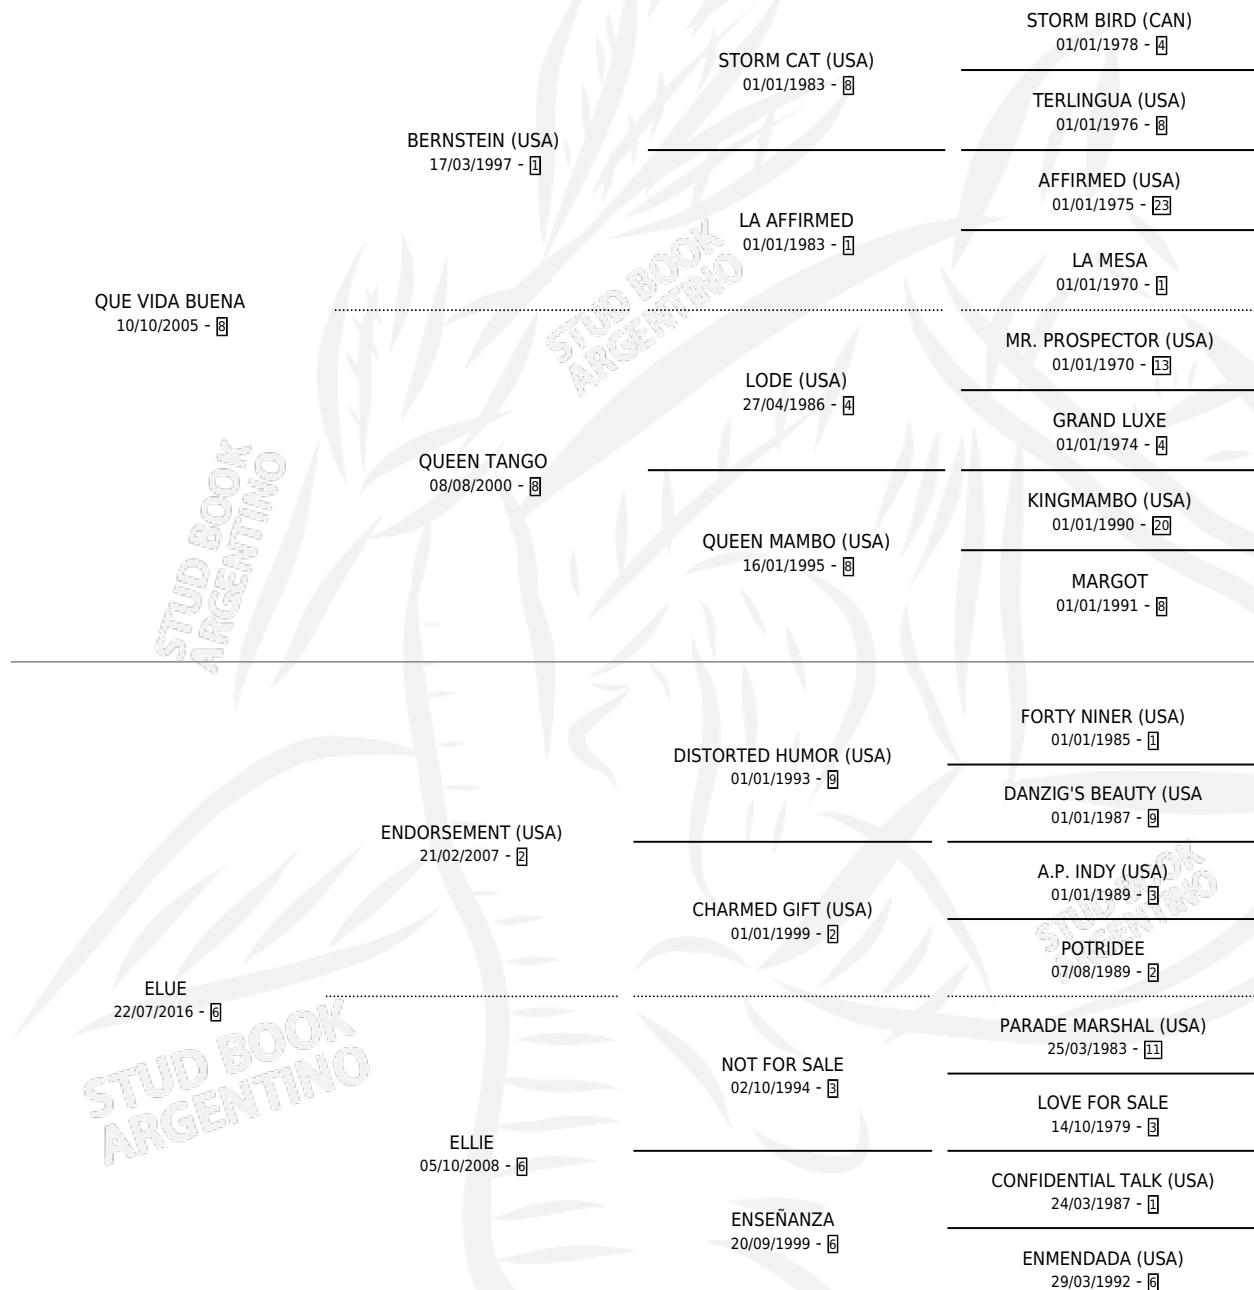

ENSAYO Y ERROR

por QUE VIDA BUENA y ELUE por ENDORSEMENT (USA)

Argentina · Macho · Zaino · SP · 18/09/2025
Familia 6-f · Volumen 45

ESTADO

TIPIFICACIÓN SANGUÍNEA	X
TIPIFICACIÓN POR ADN	X
PASAPORTE	X
IDENTIFICACIÓN POR MICROCHIP	X
REPRODUCTOR	X

Lugar de nacimiento: Don Florentino

Criador: Don Florentino

PEDIGREE

ENSAYO Y ERROR

Datos oficiales del Stud Book Argentino

Documento generado el 23/05/2026

studbook.org.ar