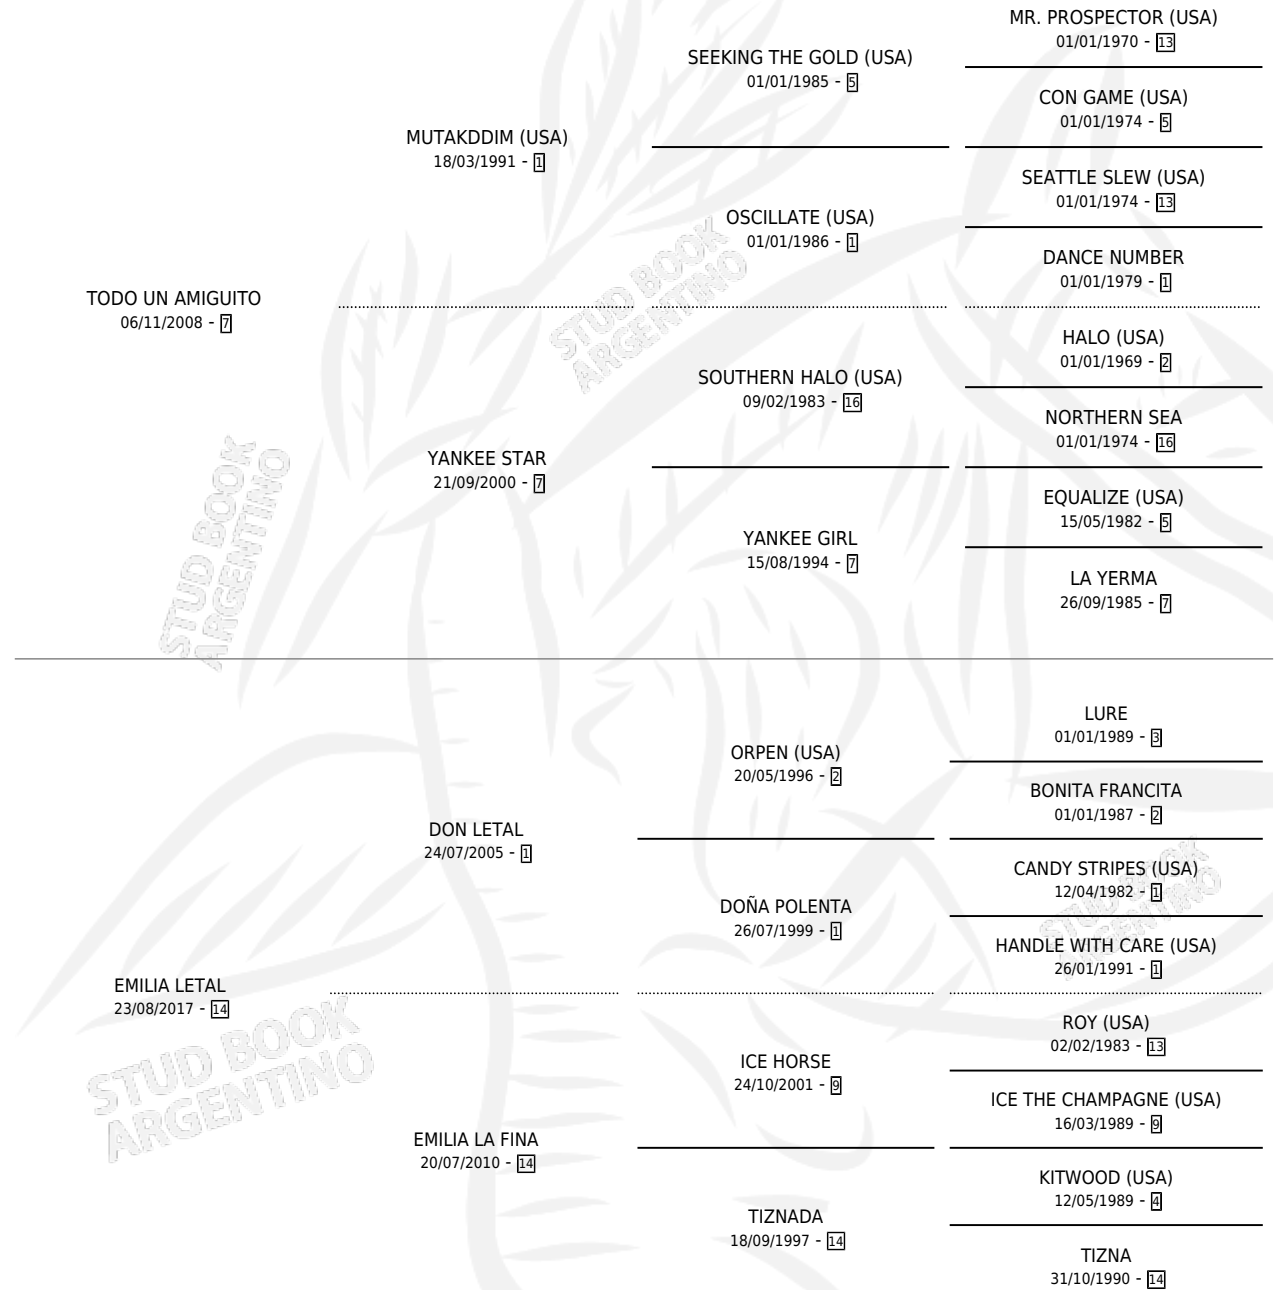

AMIGUITA MAXIMA

por **TODO UN AMIGUITO** y **EMILIA LETAL** por **DON LETAL**

Argentina · Hembra · Alazan · SP · 11/08/2025
Familia 14-a · Volumen 45

ESTADO

TIPIFICACIÓN SANGUÍNEA	X
TIPIFICACIÓN POR ADN	X
PASAPORTE	X
IDENTIFICACIÓN POR MICROCHIP	X
REPRODUCTOR	X

Lugar de nacimiento: A.r.g.

Criador: A.r.g.

PEDIGREE

AMIGUITA MAXIMA

Datos oficiales del Stud Book Argentino

Documento generado el 06/05/2026

studbook.org.ar