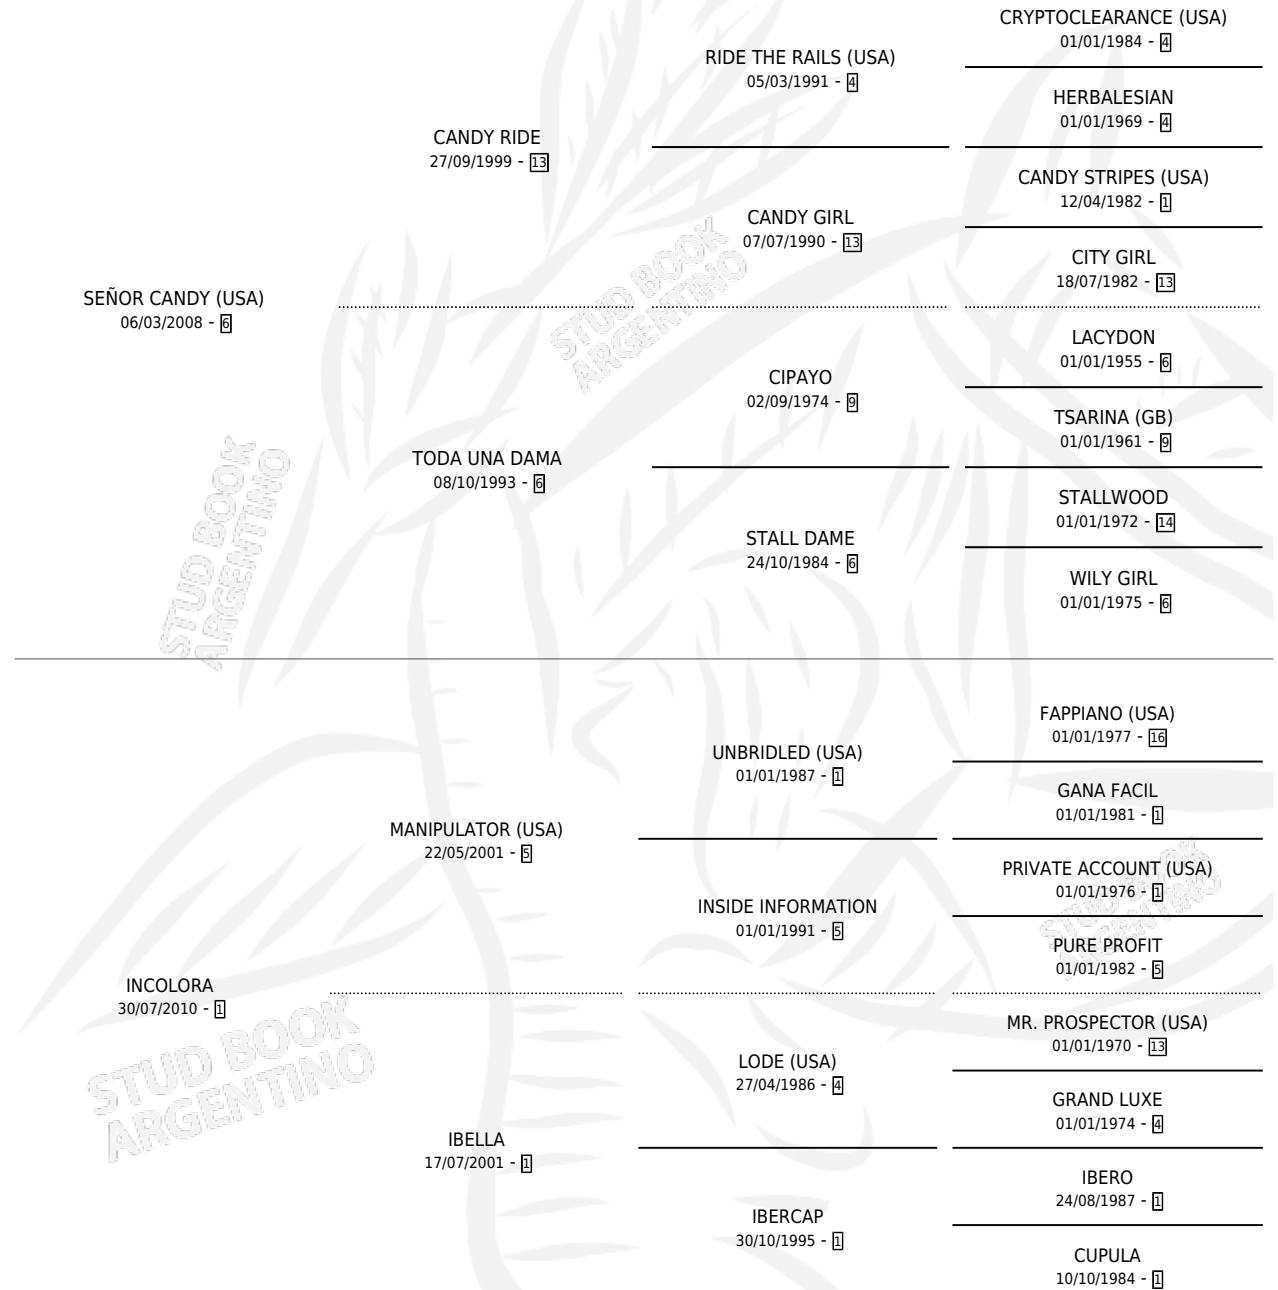

CANDY COLOR

por SEÑOR CANDY (USA) y INCOLORA por MANIPULATOR (USA)

Argentina · Hembra · Alazan · SP · 16/09/2025
Familia 1-s · Volumen 45

ESTADO

TIPIFICACIÓN SANGUÍNEA	X
TIPIFICACIÓN POR ADN	X
PASAPORTE	X
IDENTIFICACIÓN POR MICROCHIP	X
REPRODUCTOR	X

Lugar de nacimiento: Equipraxis
Criador: Pisano Norberto Francisco

PEDIGREE

CANDY COLOR

Datos oficiales del Stud Book Argentino

Documento generado el 05/05/2026

studbook.org.ar