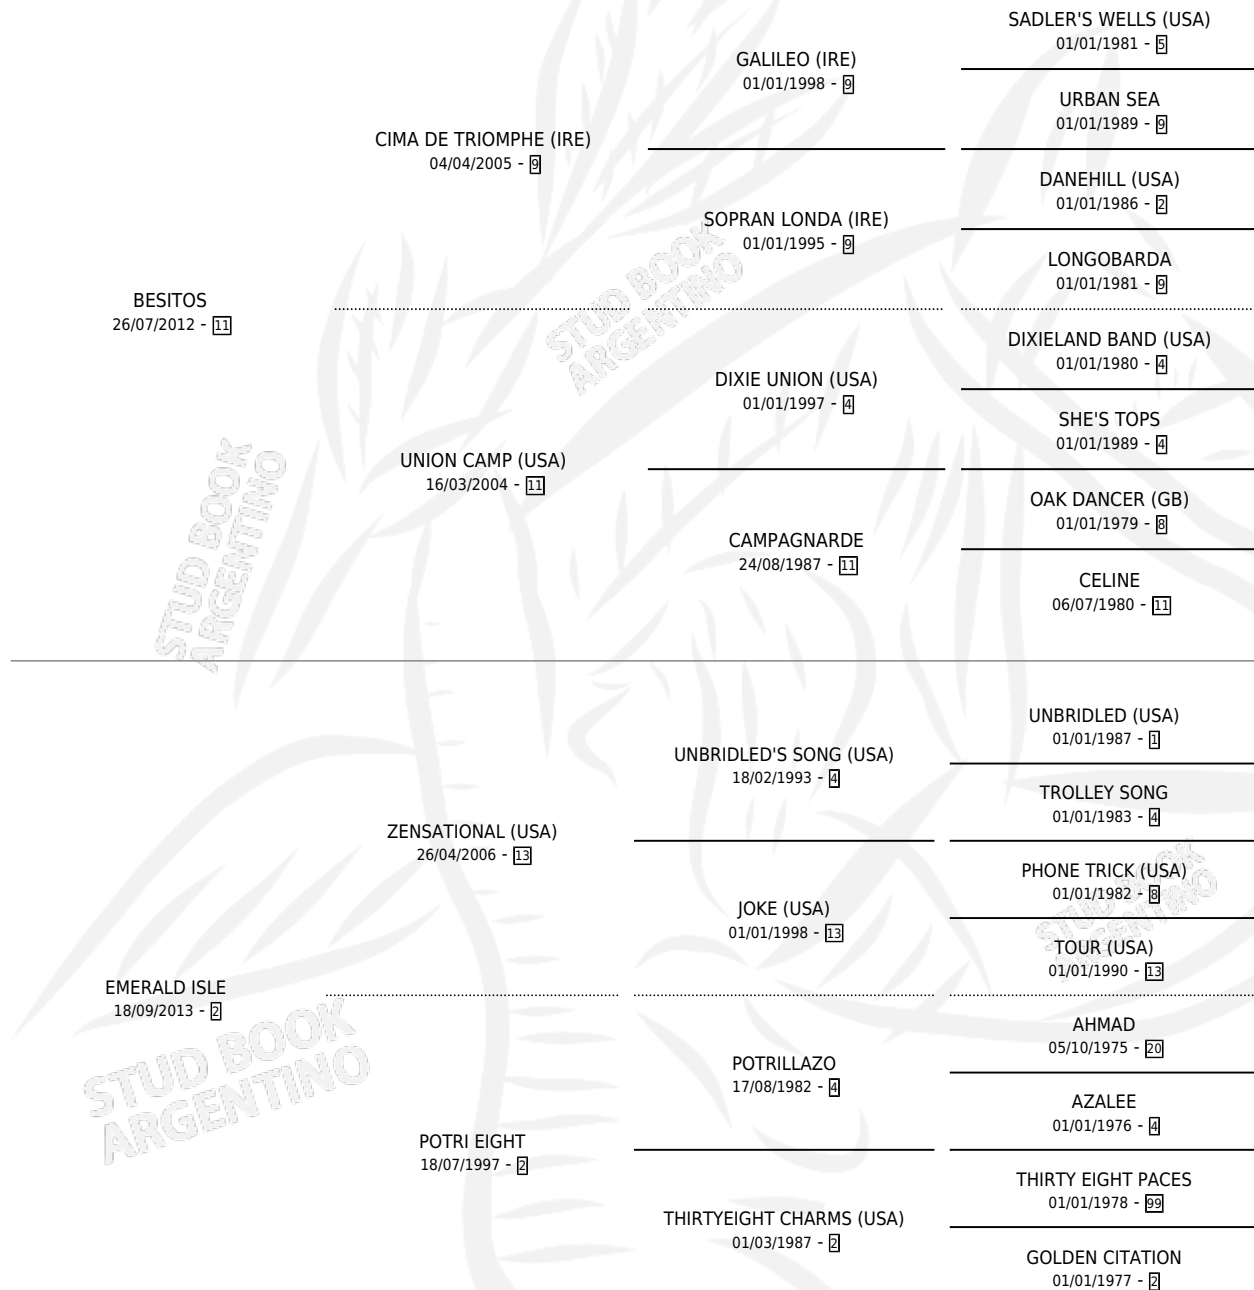

BESO DE LUZ

por **BESITOS** y **EMERALD ISLE** por **ZENSATIONAL (USA)**

Argentina · Hembra · Tordillo · SP · 17/09/2025
Familia 2-o · Volumen 45

ESTADO

TIPIFICACIÓN SANGUÍNEA	X
TIPIFICACIÓN POR ADN	X
PASAPORTE	X
IDENTIFICACIÓN POR MICROCHIP	✓
REPRODUCTOR	X

Lugar de nacimiento: Adeodato

Criador: Adeodato

PEDIGREE

BESO DE LUZ

Datos oficiales del Stud Book Argentino

Documento generado el 12/06/2026

studbook.org.ar