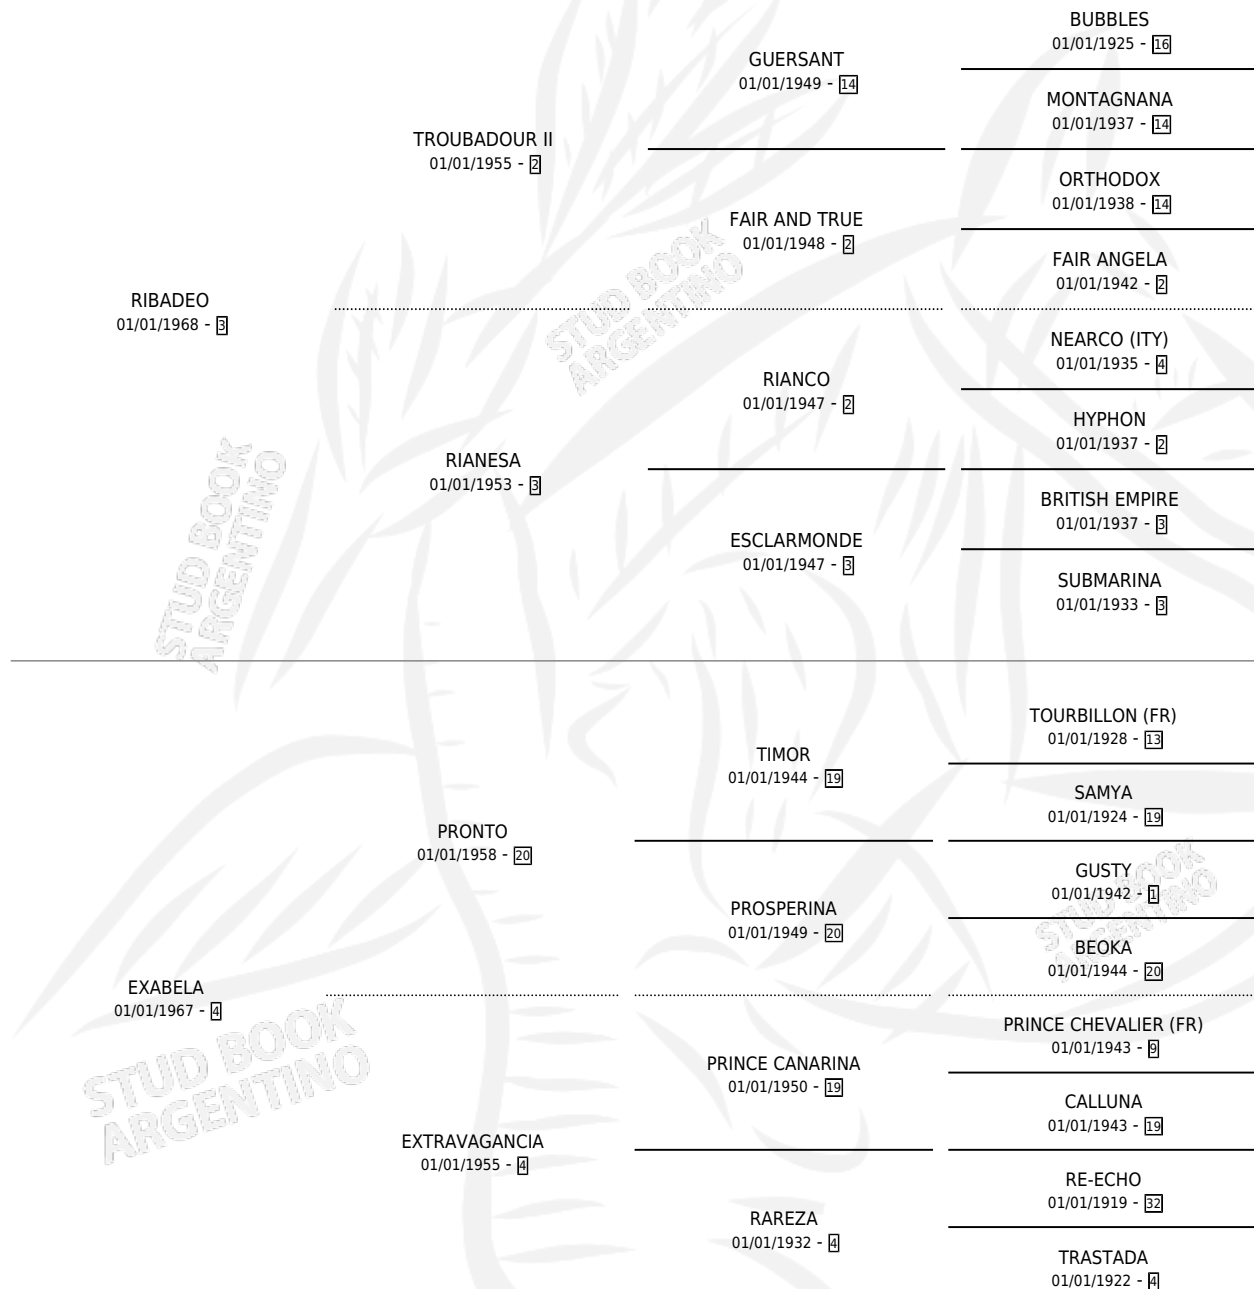

PORTERIA

por RIBADEO y EXABELA por PRONTO

Argentina · Hembra · Zaino · SP · 10/09/1978
Familia 4-b · Volumen 30

ESTADO

TIPIFICACIÓN SANGUÍNEA	X
TIPIFICACIÓN POR ADN	X
PASAPORTE	X
IDENTIFICACIÓN POR MICROCHIP	X
REPRODUCTOR	✓

Lugar de nacimiento: Campo particular

Criador: San Ambrosio

~

HIJOS

	MACHOS	HEMBRAS
4 NACIERON	1	3
3 CORRIERON	1	2
1 GANARON	1	0
0 GANADORES CL	0 GANADORES GR	0 GANADORES G1

PEDIGREE

S

mientos 4 / Efectividad 44.44%

PADRILLO	PRODUCTO	CRIADOR	1ER SERVICIO	ÚLTIMO SERVICIO
STARTER	∅		14/11/1990	16/11/1990
PELUSO	∅		24/11/1989	26/11/1989
STARTER	∅		27/11/1988	29/11/1988
ACERTIJO	CLAUSURADA (H A, 06/09/1988)	SAN AMBROSIO	28/09/1987	28/09/1987
ROCCO	TRANQUERA (H A, 20/09/1987) •MURIÓ EL 01/09/1997•	SAN AMBROSIO	02/10/1986	04/10/1986
ROCCO	PORTERA (H ZC, 22/09/1986) •MURIÓ EL 01/09/1996•	SAN AMBROSIO	14/09/1985	07/10/1985
ROCCO	∅			
DUNCAN	∅			
ROCCO	ZAGUAN (M A, 21/10/1983) •MURIÓ EL 01/10/1997•	SAN AMBROSIO		