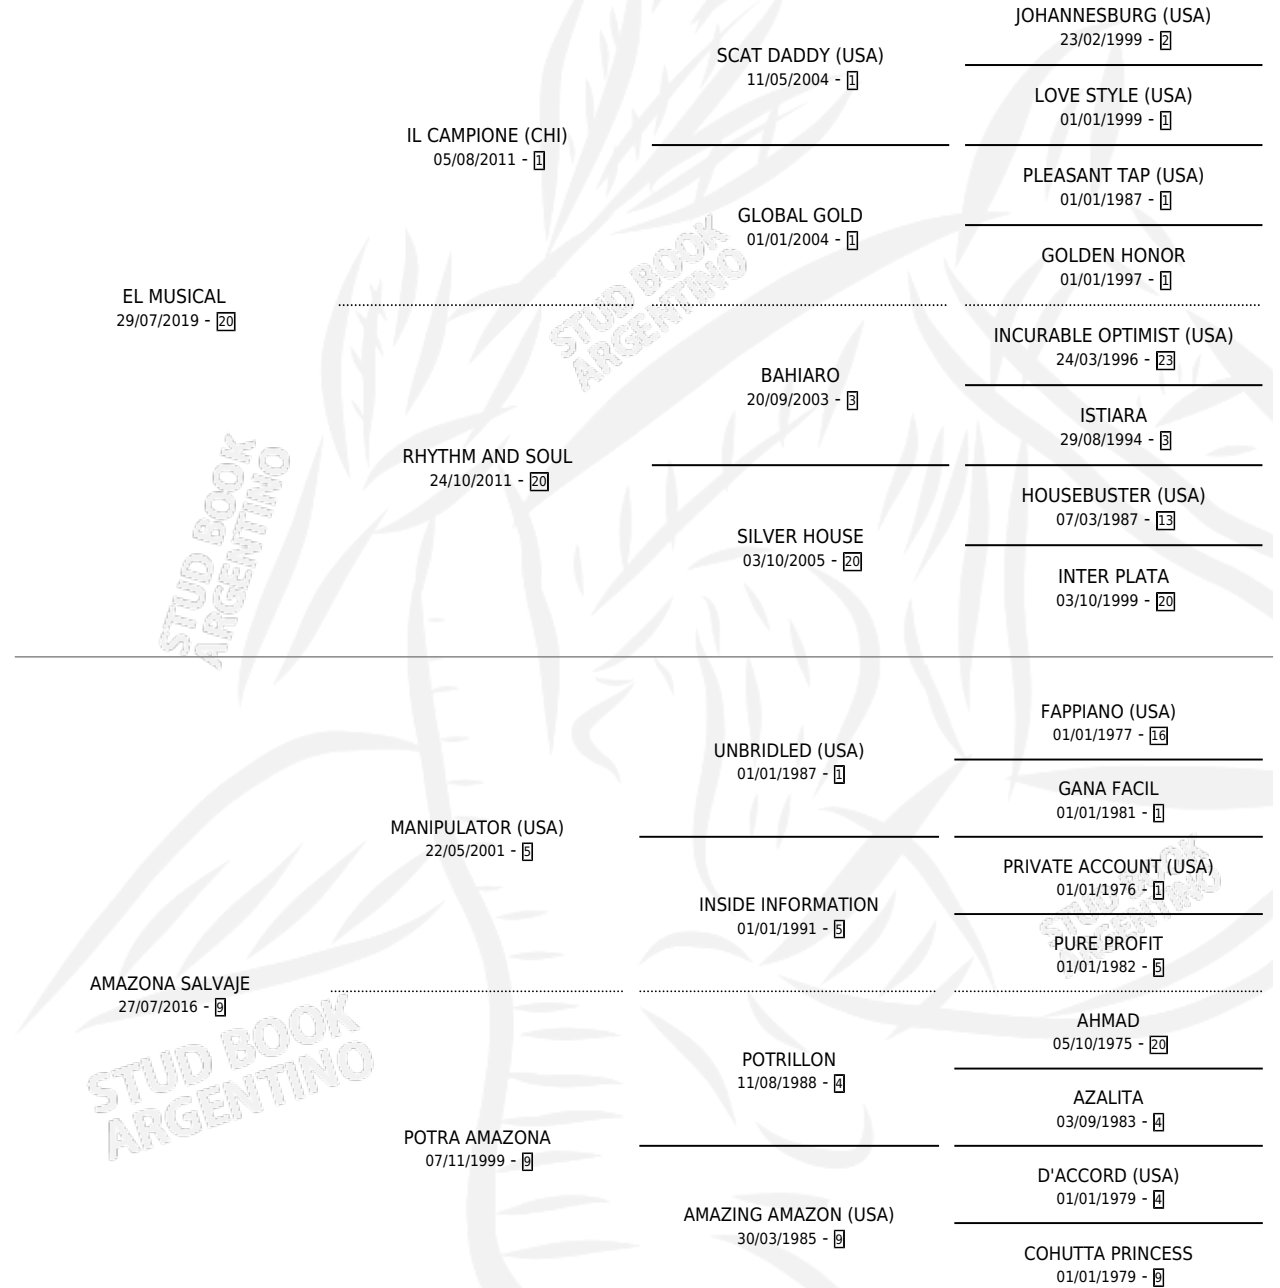

REBECCA BELLA

por **EL MUSICAL** y **AMAZONA SALVAJE** por **MANIPULATOR (USA)**

Argentina · Hembra · Zaino · SP · 14/09/2025
Familia 9-f · Volumen 45

ESTADO

TIPIFICACIÓN SANGUÍNEA	X
TIPIFICACIÓN POR ADN	X
PASAPORTE	X
IDENTIFICACIÓN POR MICROCHIP	X
REPRODUCTOR	X

Lugar de nacimiento: El Paraíso

Criador: El Paraíso

PEDIGREE

REBECCA BELLA

Datos oficiales del Stud Book Argentino

Documento generado el 12/06/2026

studbook.org.ar