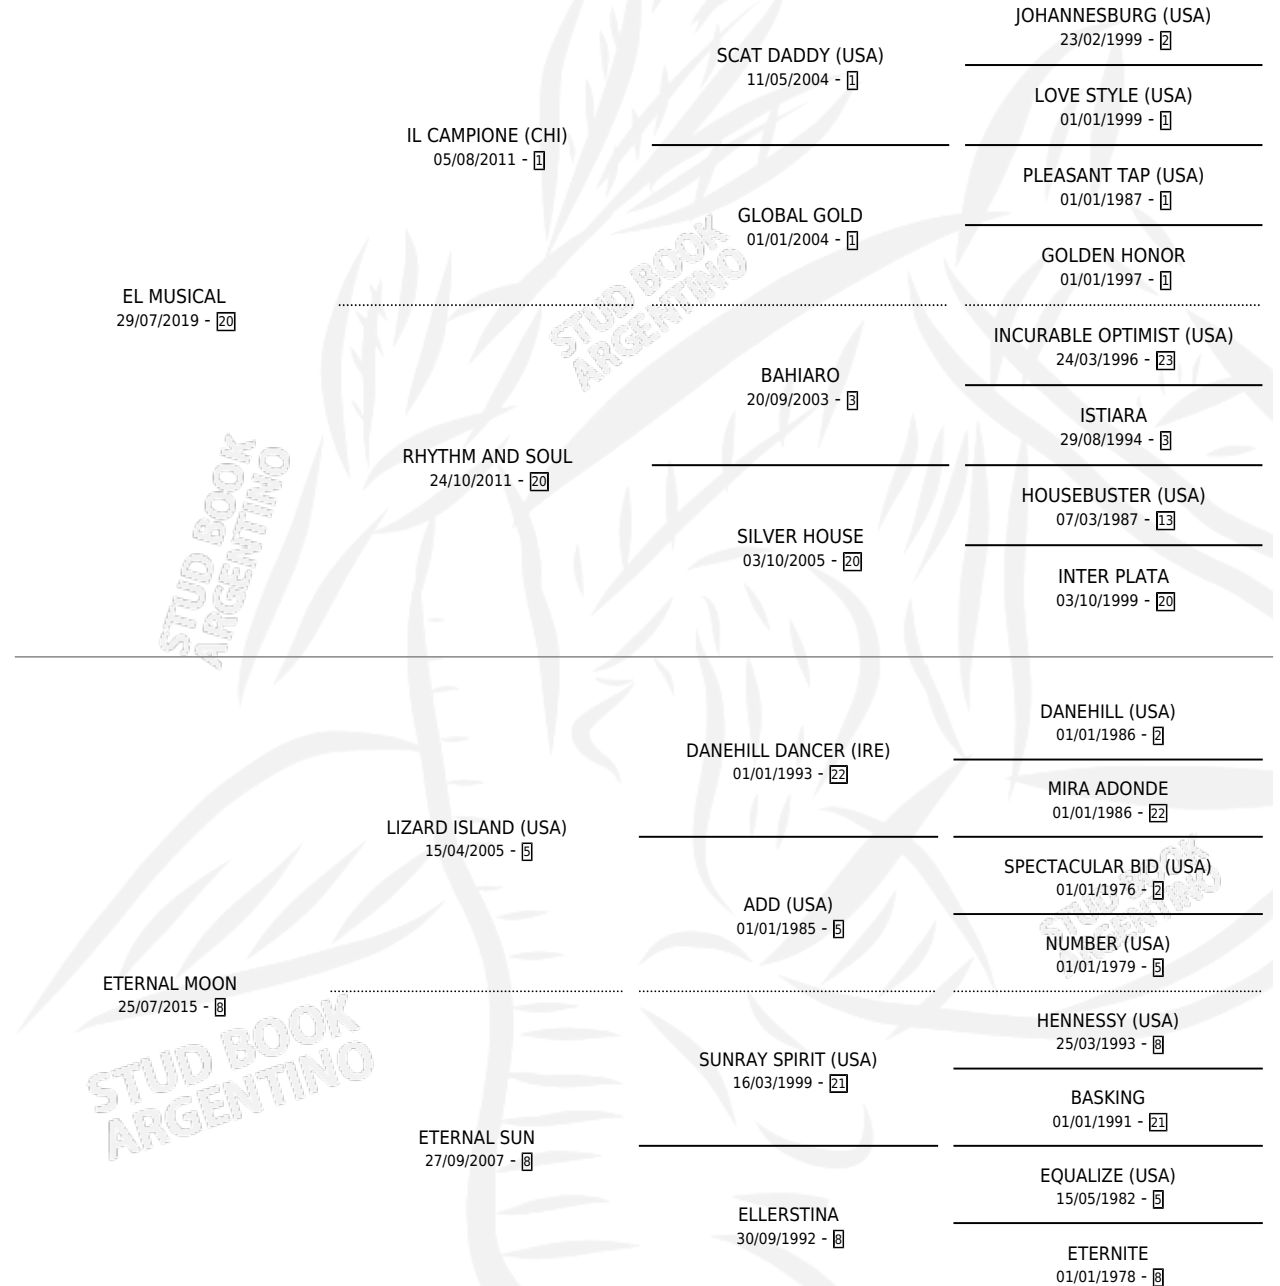

ROCIO DE MADRUGADA

por EL MUSICAL y ETERNAL MOON por LIZARD ISLAND (USA)

Argentina · Hembra · Tordillo · SP · 14/09/2025
Familia 8-j · Volumen 45

ESTADO

TIPIFICACIÓN SANGUÍNEA	X
TIPIFICACIÓN POR ADN	X
PASAPORTE	X
IDENTIFICACIÓN POR MICROCHIP	X
REPRODUCTOR	X

Lugar de nacimiento: El Paraíso

Criador: El Paraíso

PEDIGREE

ROCIO DE MADRUGADA

Datos oficiales del Stud Book Argentino

Documento generado el 12/05/2026

studbook.org.ar