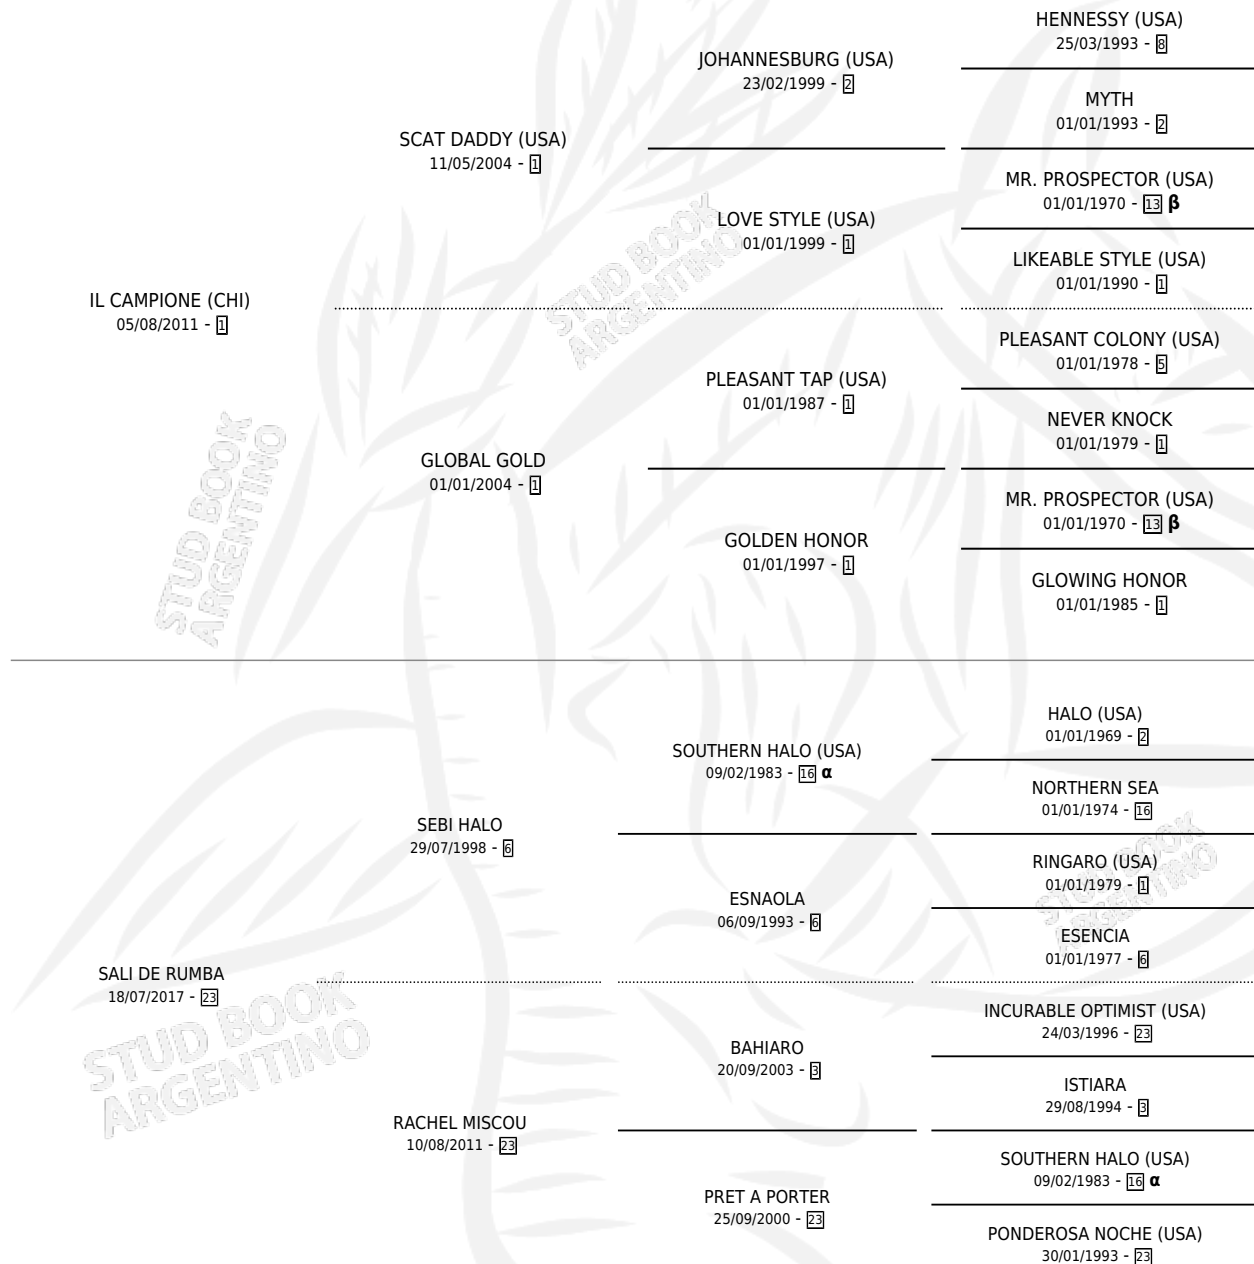

EL SEVERO

por **IL CAMPIONE (CHI)** y **SALI DE RUMBA** por **SEBI HALO**

Argentina · Macho · Zaino · SP · 12/09/2025
Familia 23-b · Volumen 45

ESTADO

TIPIFICACIÓN SANGUÍNEA	X
TIPIFICACIÓN POR ADN	X
PASAPORTE	X
IDENTIFICACIÓN POR MICROCHIP	X
REPRODUCTOR	X

Lugar de nacimiento: El Paraiso

Criador: El Paraiso

PEDIGREE

INBREEDING : **α,β**

EL SEVERO

Datos oficiales del Stud Book Argentino

Documento generado el 10/05/2026

studbook.org.ar