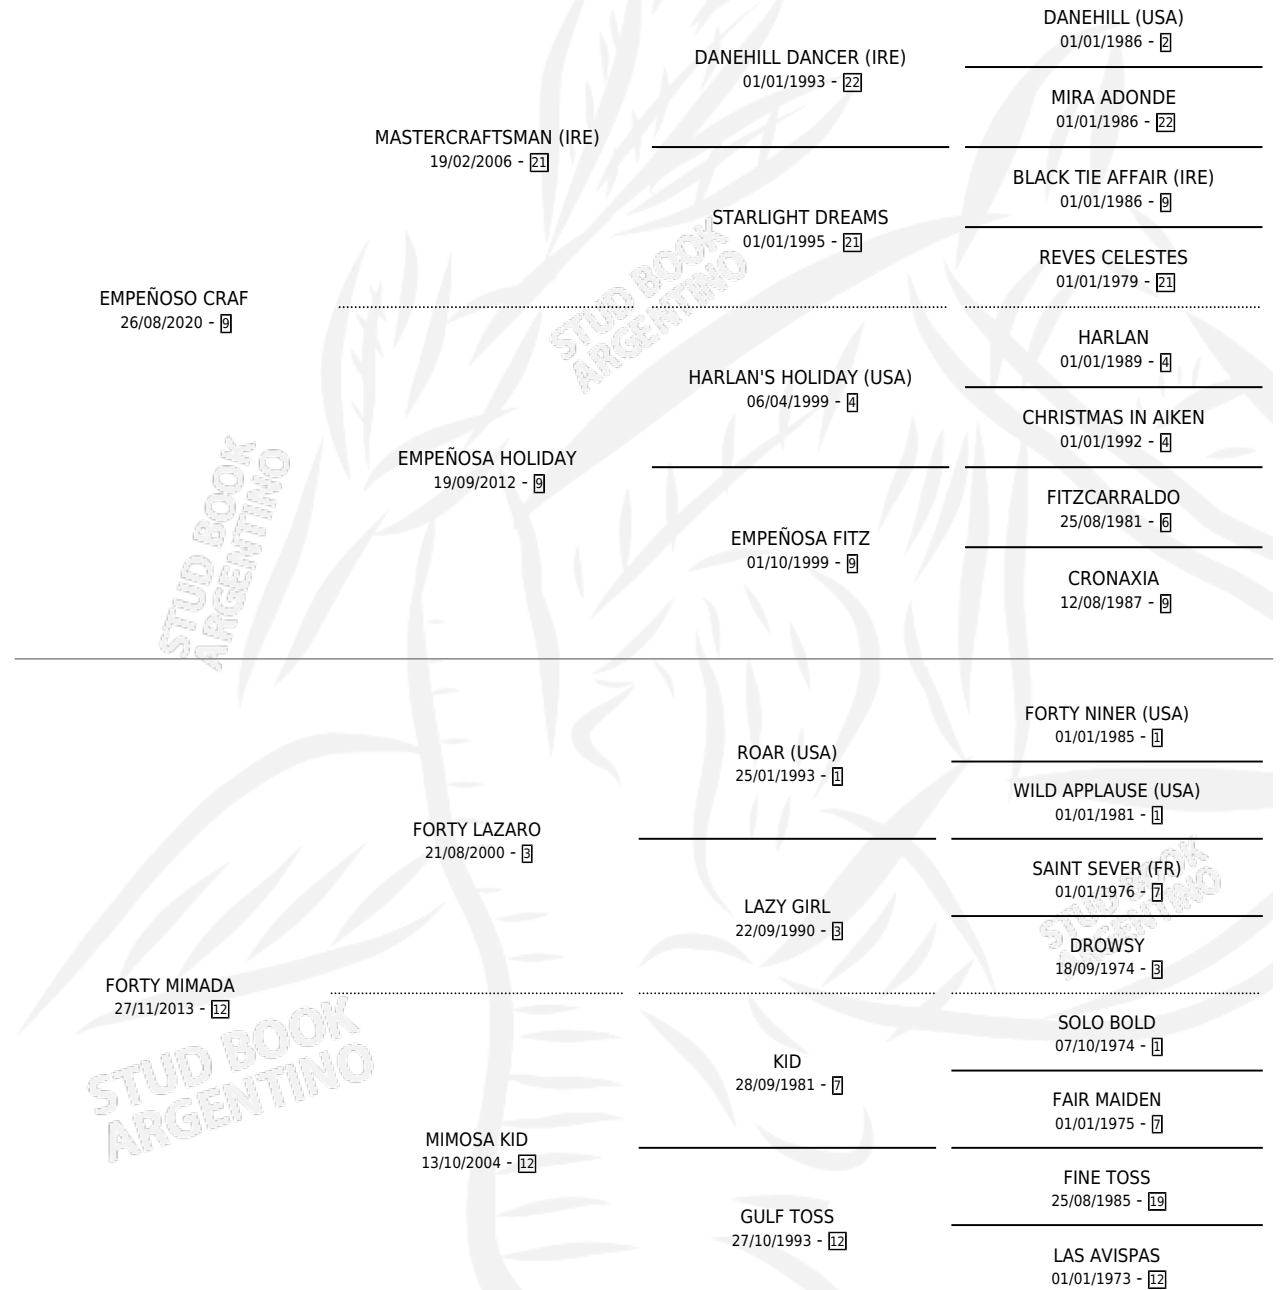

MIMADO CRAF

por EMPEÑOSO CRAF y FORTY MIMADA por FORTY LAZARO

Argentina · Macho · Alazan o Tordillo · SP · 06/09/2025
Familia 12-d · Volumen 45

ESTADO

TIPIFICACIÓN SANGUÍNEA	X
TIPIFICACIÓN POR ADN	X
PASAPORTE	X
IDENTIFICACIÓN POR MICROCHIP	X
REPRODUCTOR	X

Lugar de nacimiento: Don Jacobo
Criador: Mourazos Vanina Noelia

PEDIGREE

MIMADO CRAF

Datos oficiales del Stud Book Argentino

Documento generado el 05/05/2026

studbook.org.ar