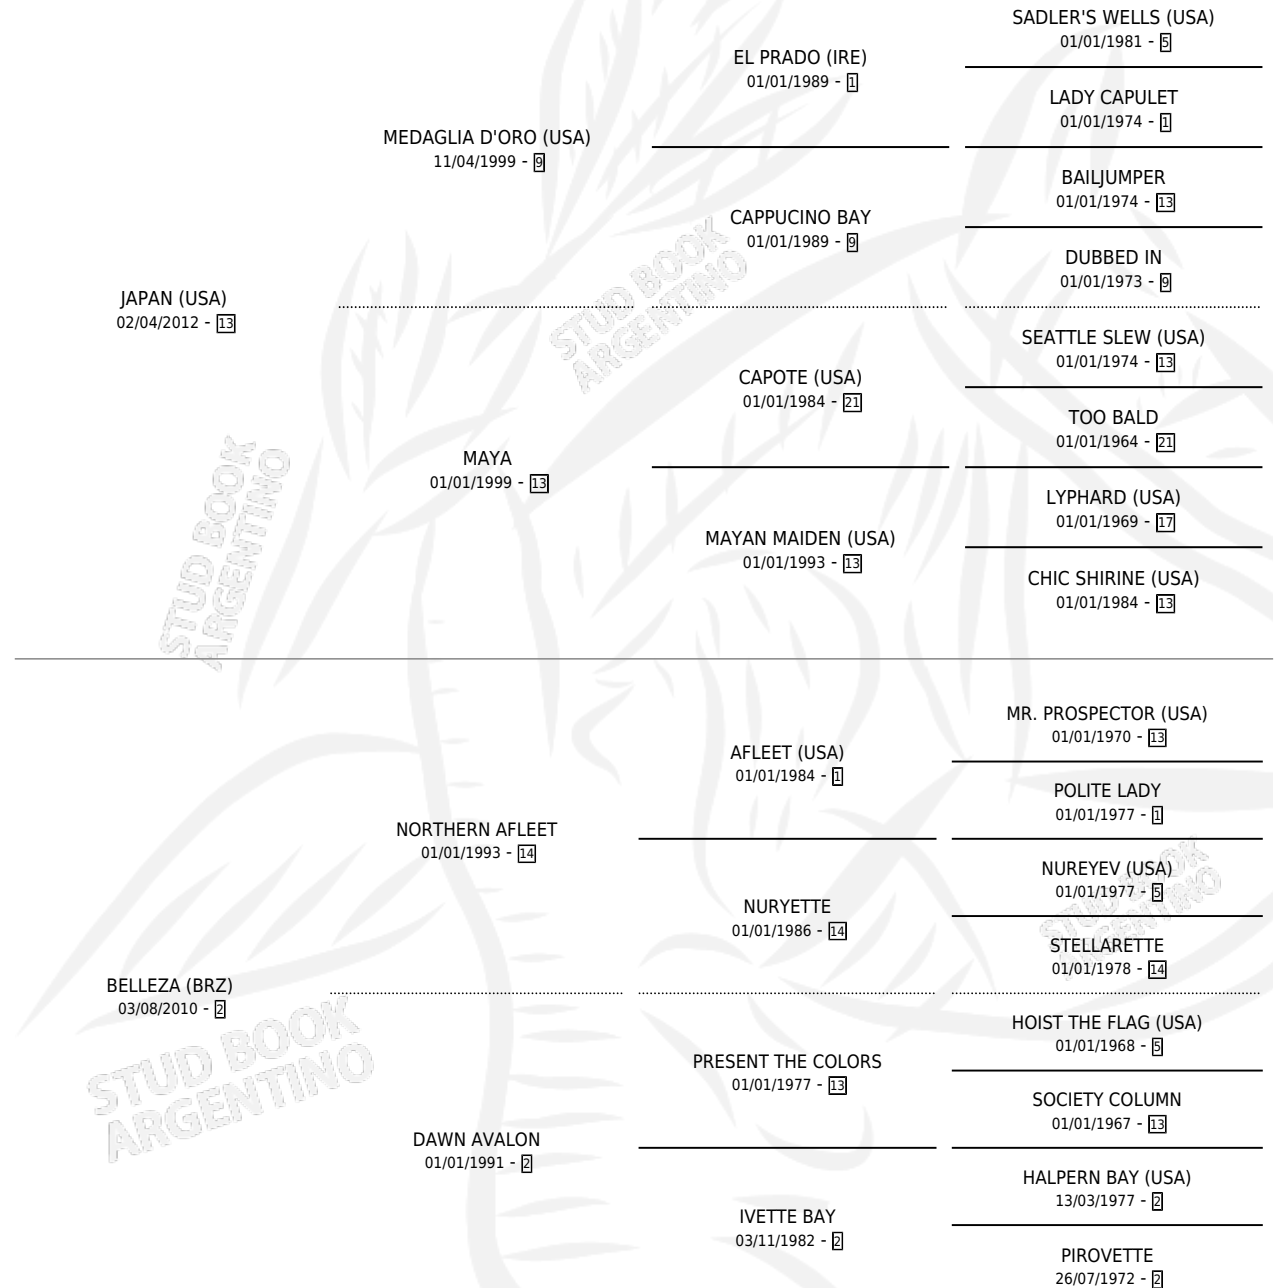

SHIBUI

por **JAPAN (USA)** y **BELLEZA (BRZ)** por **NORTHERN AFLEET**

Argentina · Macho · Zaino · SP · 16/09/2025
Familia 2 · Volumen 45

ESTADO

TIPIFICACIÓN SANGUÍNEA	X
TIPIFICACIÓN POR ADN	X
PASAPORTE	X
IDENTIFICACIÓN POR MICROCHIP	X
REPRODUCTOR	X

Lugar de nacimiento: Bernagi
Criador: Bernagi

PEDIGREE

SHIBUI

Datos oficiales del Stud Book Argentino

Documento generado el 06/05/2026

studbook.org.ar