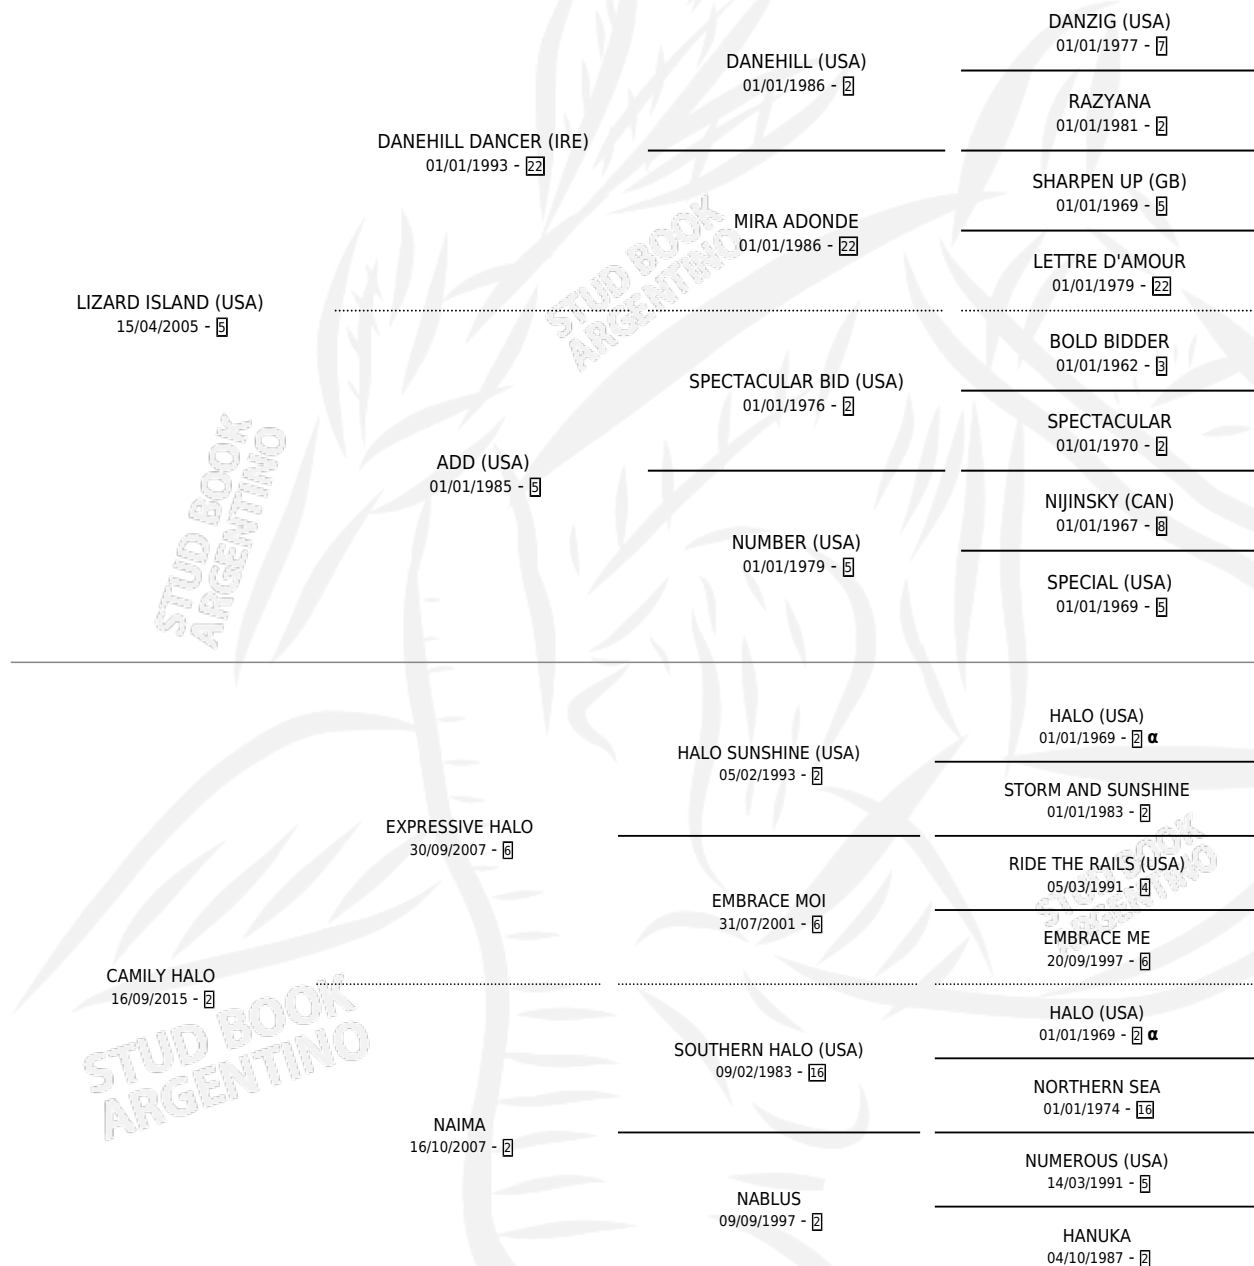

THUNDER ISLAND

por LIZARD ISLAND (USA) y CAMILY HALO por EXPRESSIVE HALO

Argentina · Macho · Zaino · SP · 15/09/2025
Familia 2-u · Volumen 45

ESTADO

TIPIFICACIÓN SANGUÍNEA	X
TIPIFICACIÓN POR ADN	X
PASAPORTE	X
IDENTIFICACIÓN POR MICROCHIP	X
REPRODUCTOR	X

Lugar de nacimiento: Campo particular
Criador: Bel Marcos Julian

PEDIGREE

INBREEDING : α

THUNDER ISLAND

Datos oficiales del Stud Book Argentino

Documento generado el 15/05/2026

studbook.org.ar