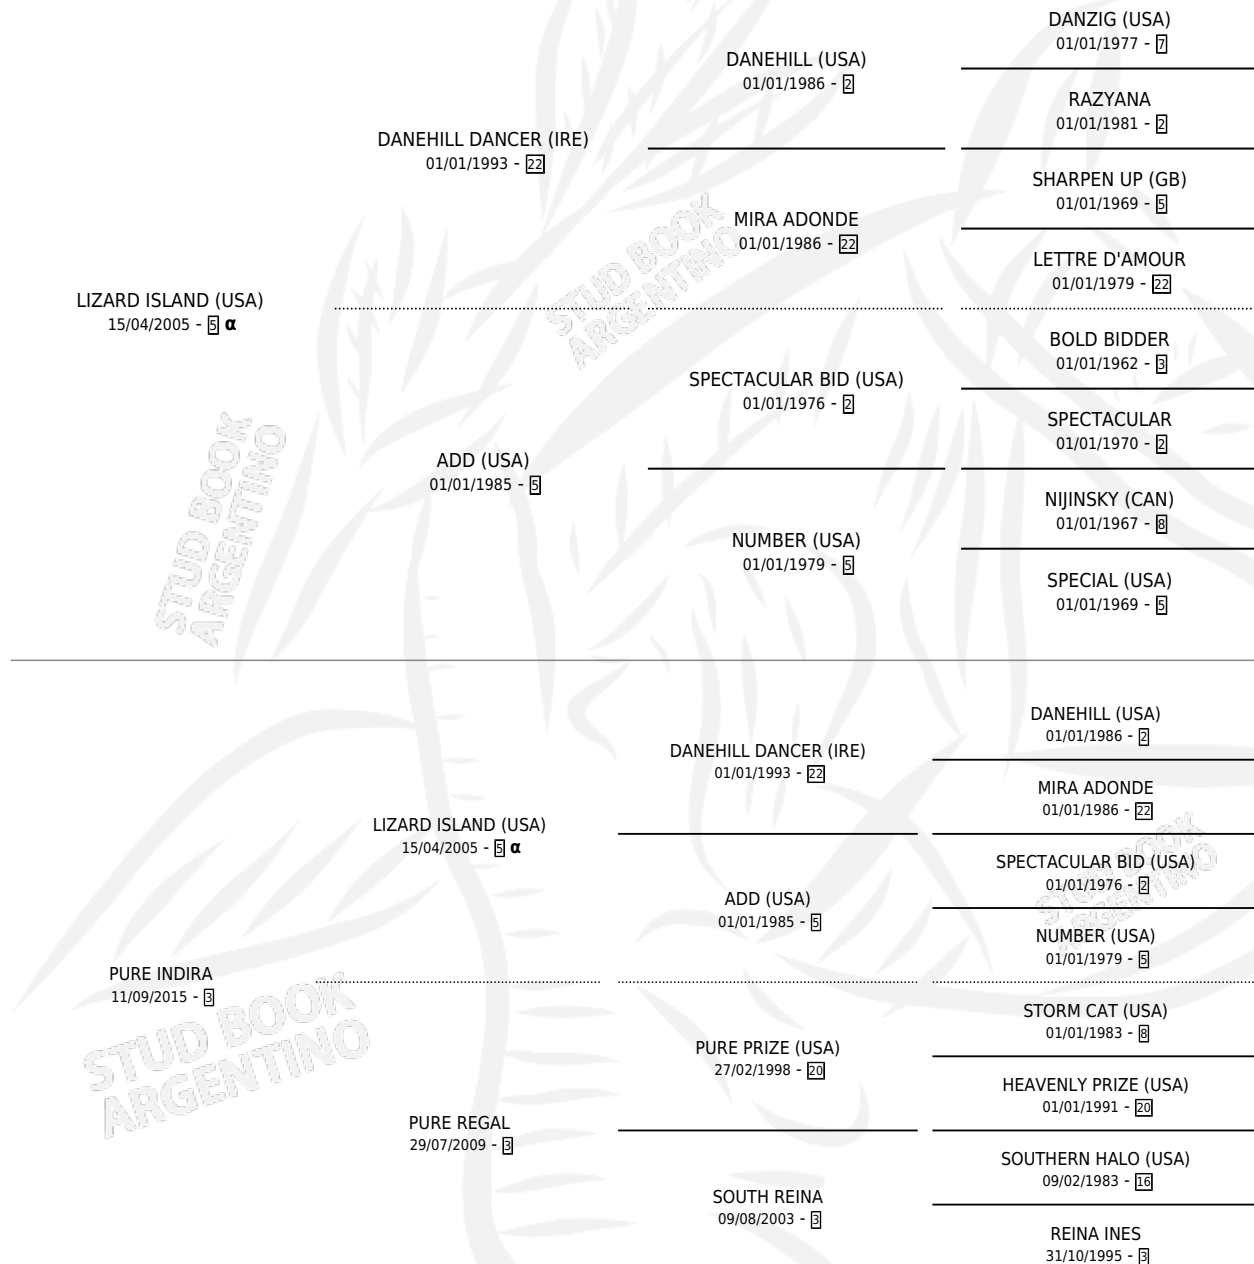

ISLAND PRINCE

por LIZARD ISLAND (USA) y PURE INDIRA por LIZARD ISLAND (USA)

Argentina · Macho · Alazan · SP · 10/09/2025
Familia 3-i · Volumen 45

ESTADO

TIPIFICACIÓN SANGUÍNEA	X
TIPIFICACIÓN POR ADN	X
PASAPORTE	X
IDENTIFICACIÓN POR MICROCHIP	X
REPRODUCTOR	X

Lugar de nacimiento: Campo particular
Criador: Bel Marcos Julian

PEDIGREE

INBREEDING : α

ISLAND PRINCE

Datos oficiales del Stud Book Argentino

Documento generado el 12/05/2026

studbook.org.ar