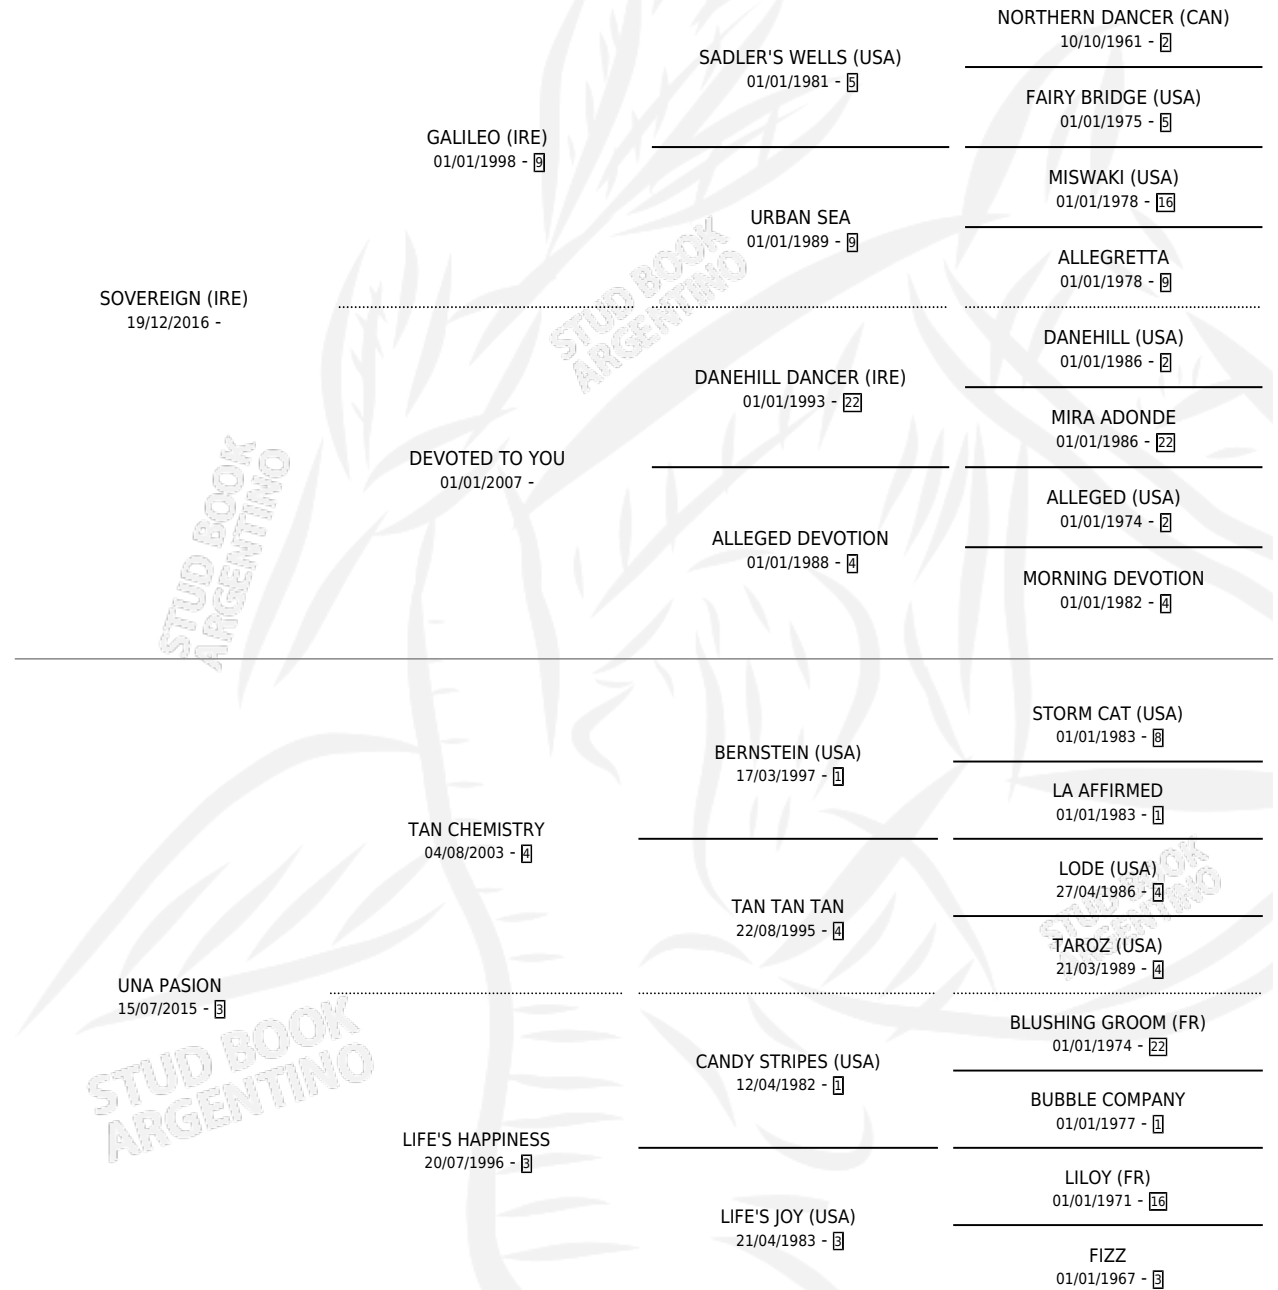

UNA EMOCION

por SOVEREIGN (IRE) y UNA PASION por TAN CHEMISTRY

Argentina · Hembra · Alazan · SP · 02/10/2025
Familia 3-i · Volumen 45

ESTADO

TIPIFICACIÓN SANGUÍNEA	X
TIPIFICACIÓN POR ADN	✓
PASAPORTE	X
IDENTIFICACIÓN POR MICROCHIP	✓
REPRODUCTOR	X

Lugar de nacimiento: El Mallin

Criador: El Mallin

PEDIGREE

UNA EMOCION

Datos oficiales del Stud Book Argentino

Documento generado el 10/05/2026

studbook.org.ar