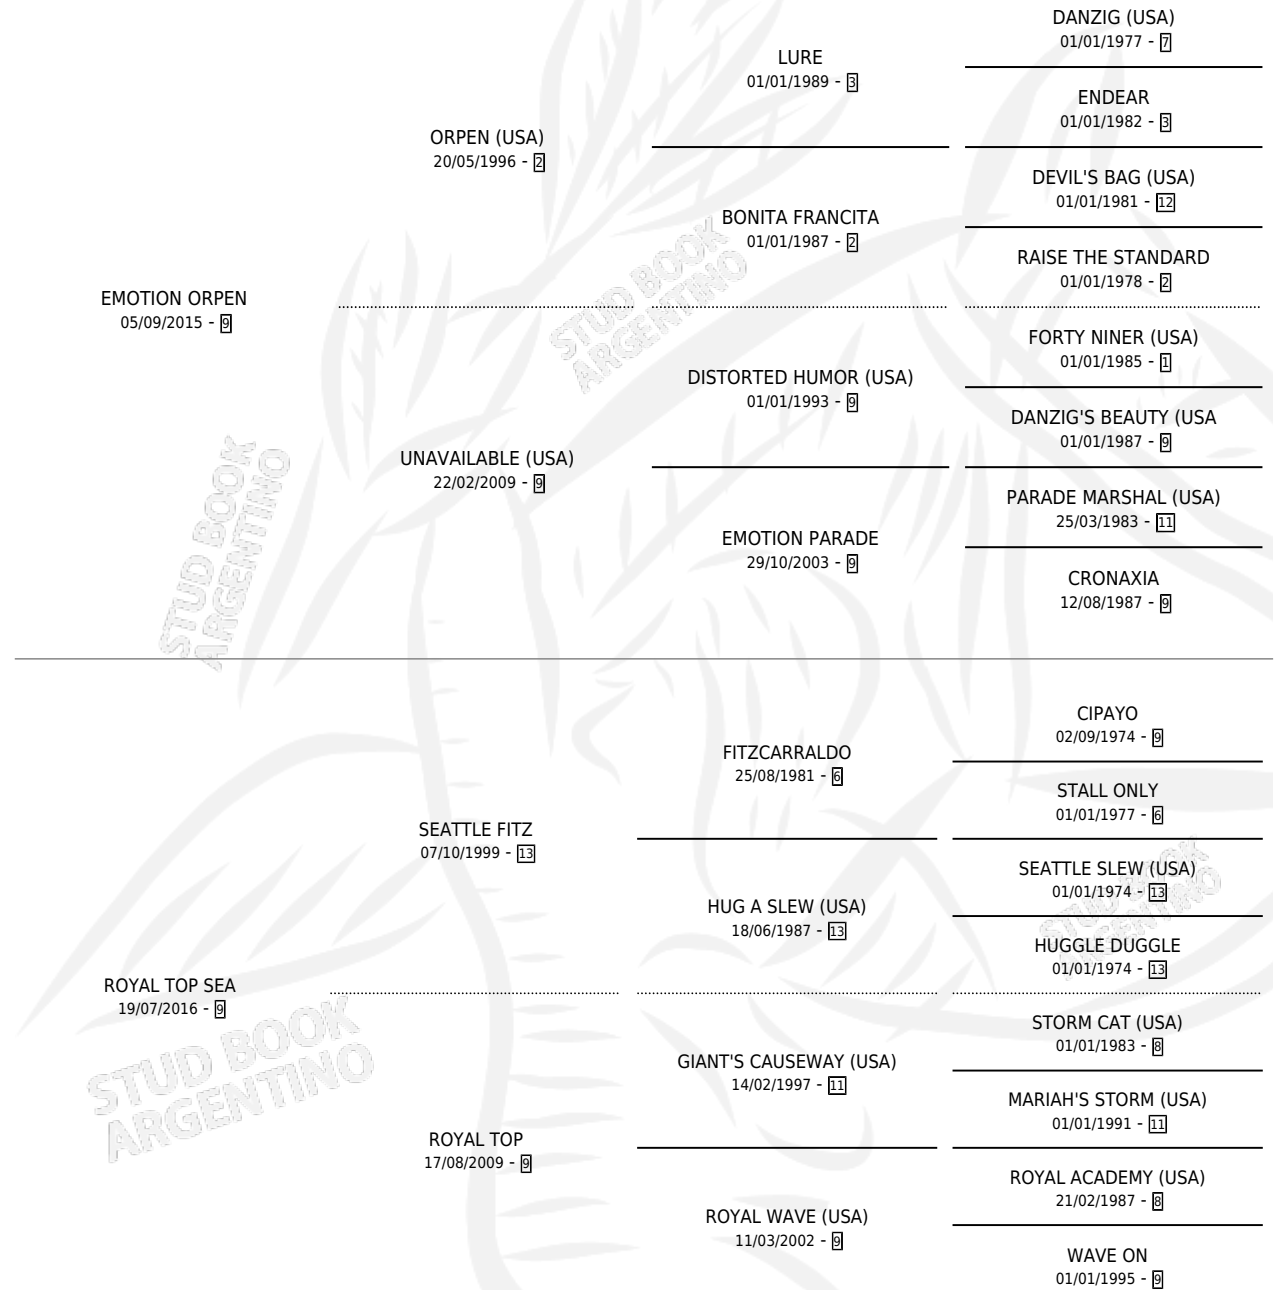

RIO SENA

por **EMOTION ORPEN** y **ROYAL TOP SEA** por **SEATTLE FITZ**

Argentina · Macho · Zaino · SP · 10/09/2025
Familia 9-e · Volumen 45

ESTADO

| | |
|------------------------------|---|
| TIPIFICACIÓN SANGUÍNEA | X |
| TIPIFICACIÓN POR ADN | X |
| PASAPORTE | X |
| IDENTIFICACIÓN POR MICROCHIP | X |
| REPRODUCTOR | X |

Lugar de nacimiento: Los Lirios Mercedinos
Criador: Nicola Barco Marcelo Andres

PEDIGREE

RIO SENA

Datos oficiales del Stud Book Argentino

Documento generado el 12/05/2026

studbook.org.ar