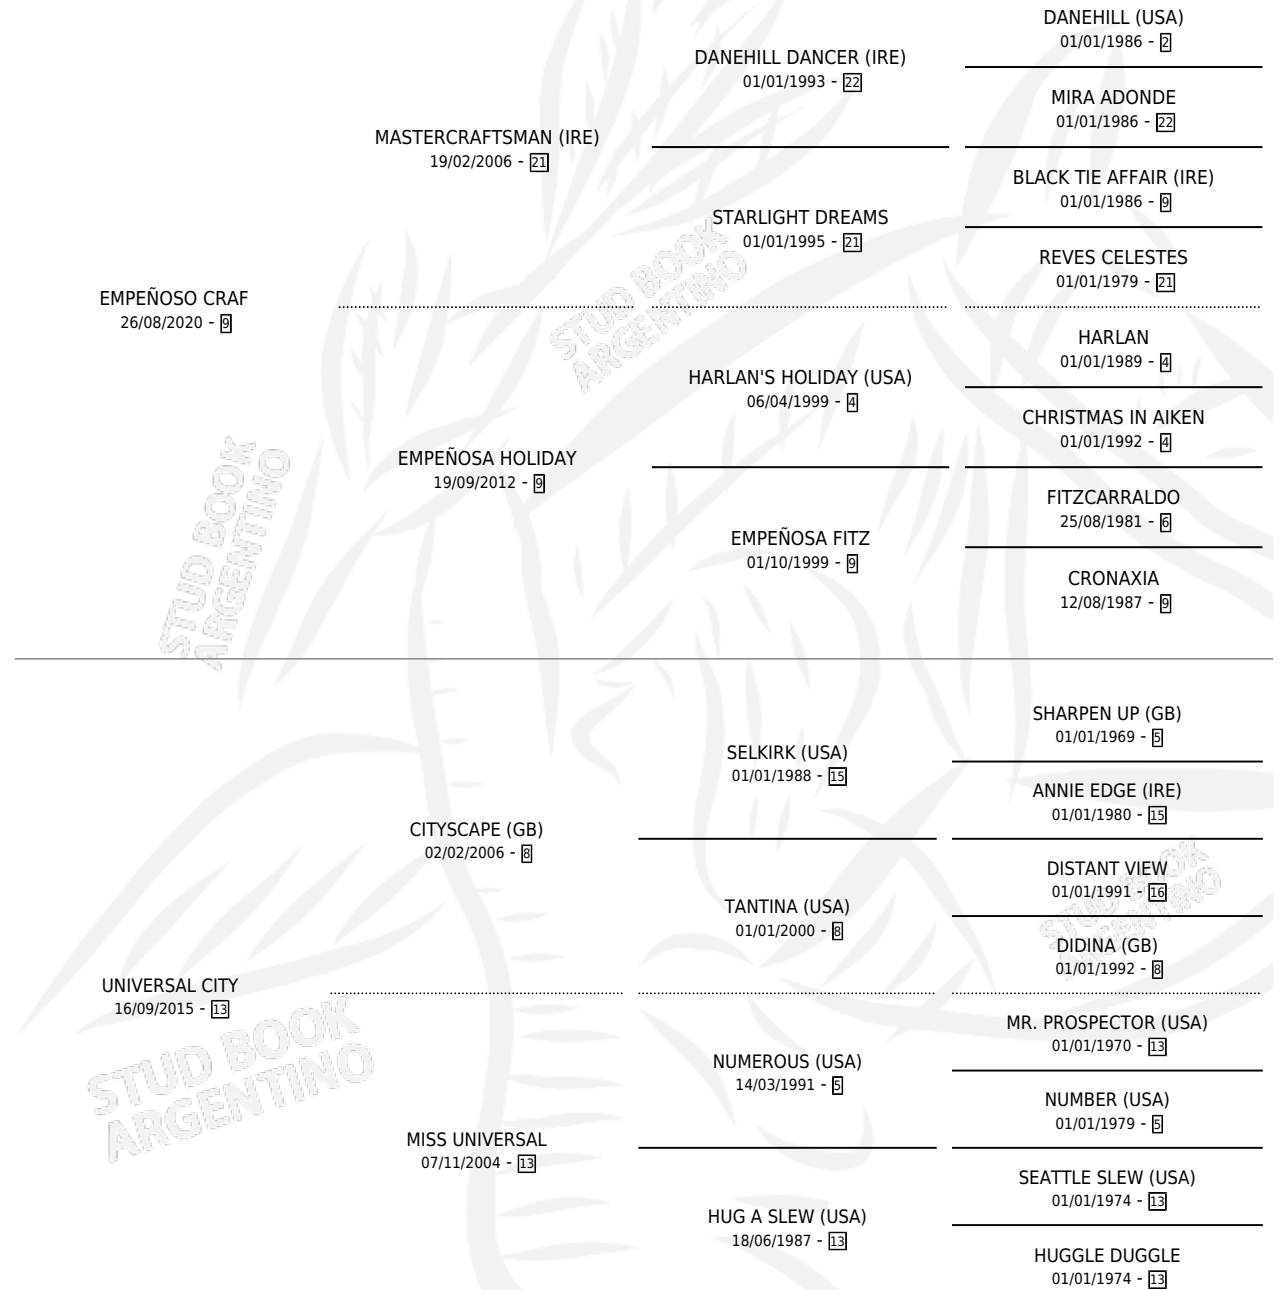

CITY CRAF

por **EMPEÑOSO CRAF** y **UNIVERSAL CITY** por **CITYSCAPE** (GB)

Argentina · Hembra · Zaino o Tordillo · SP · 12/09/2025
Familia 13-c · Volumen 45

ESTADO

TIPIFICACIÓN SANGUÍNEA	X
TIPIFICACIÓN POR ADN	X
PASAPORTE	X
IDENTIFICACIÓN POR MICROCHIP	X
REPRODUCTOR	X

Lugar de nacimiento: Don Jacobo

Criador: Don Jacobo

PEDIGREE

CITY CRAF

Datos oficiales del Stud Book Argentino

Documento generado el 06/05/2026

studbook.org.ar