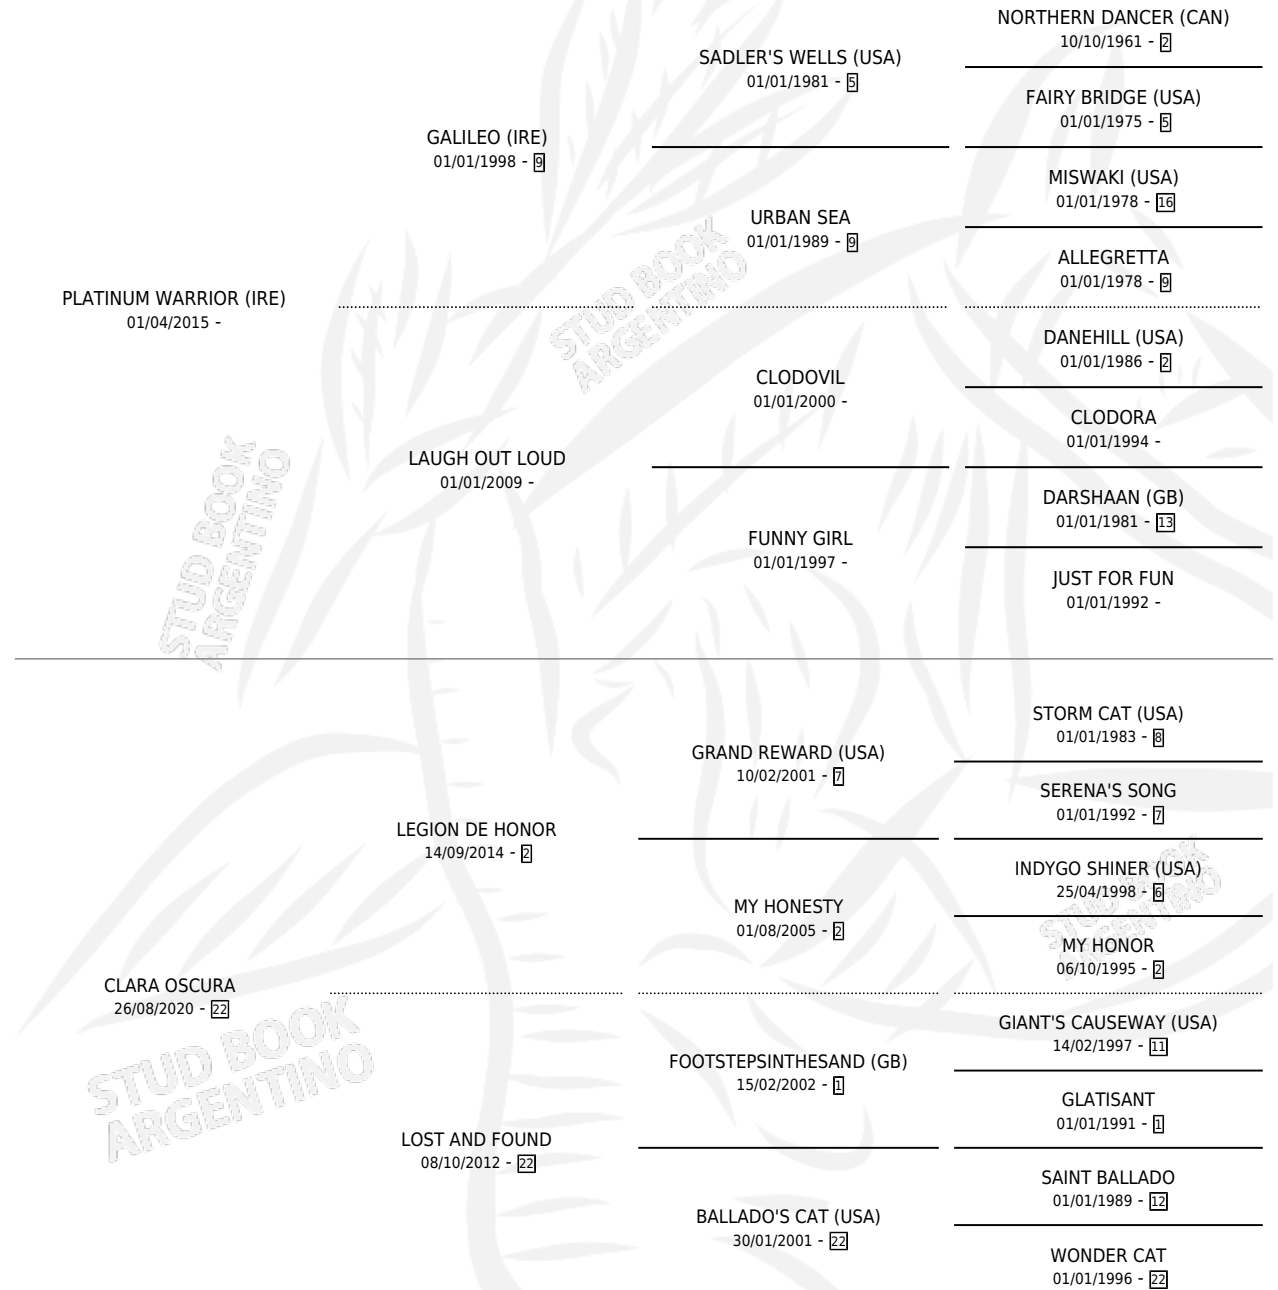

WARDA EL OSCURO

por **PLATINUM WARRIOR (IRE)** y **CLARA OSCURA** por
LEGION DE HONOR

Argentina · Macho · Tordillo · SP · 22/09/2025
Familia 22-d · Volumen 45

ESTADO

| | |
|------------------------------|---|
| TIPIFICACIÓN SANGUÍNEA | X |
| TIPIFICACIÓN POR ADN | ✓ |
| PASAPORTE | X |
| IDENTIFICACIÓN POR MICROCHIP | ✓ |
| REPRODUCTOR | X |

Lugar de nacimiento: El Gusy
Criador: Gasibe Hernan

PEDIGREE

WARDA EL OSCURO

Datos oficiales del Stud Book Argentino

Documento generado el 11/06/2026

studbook.org.ar