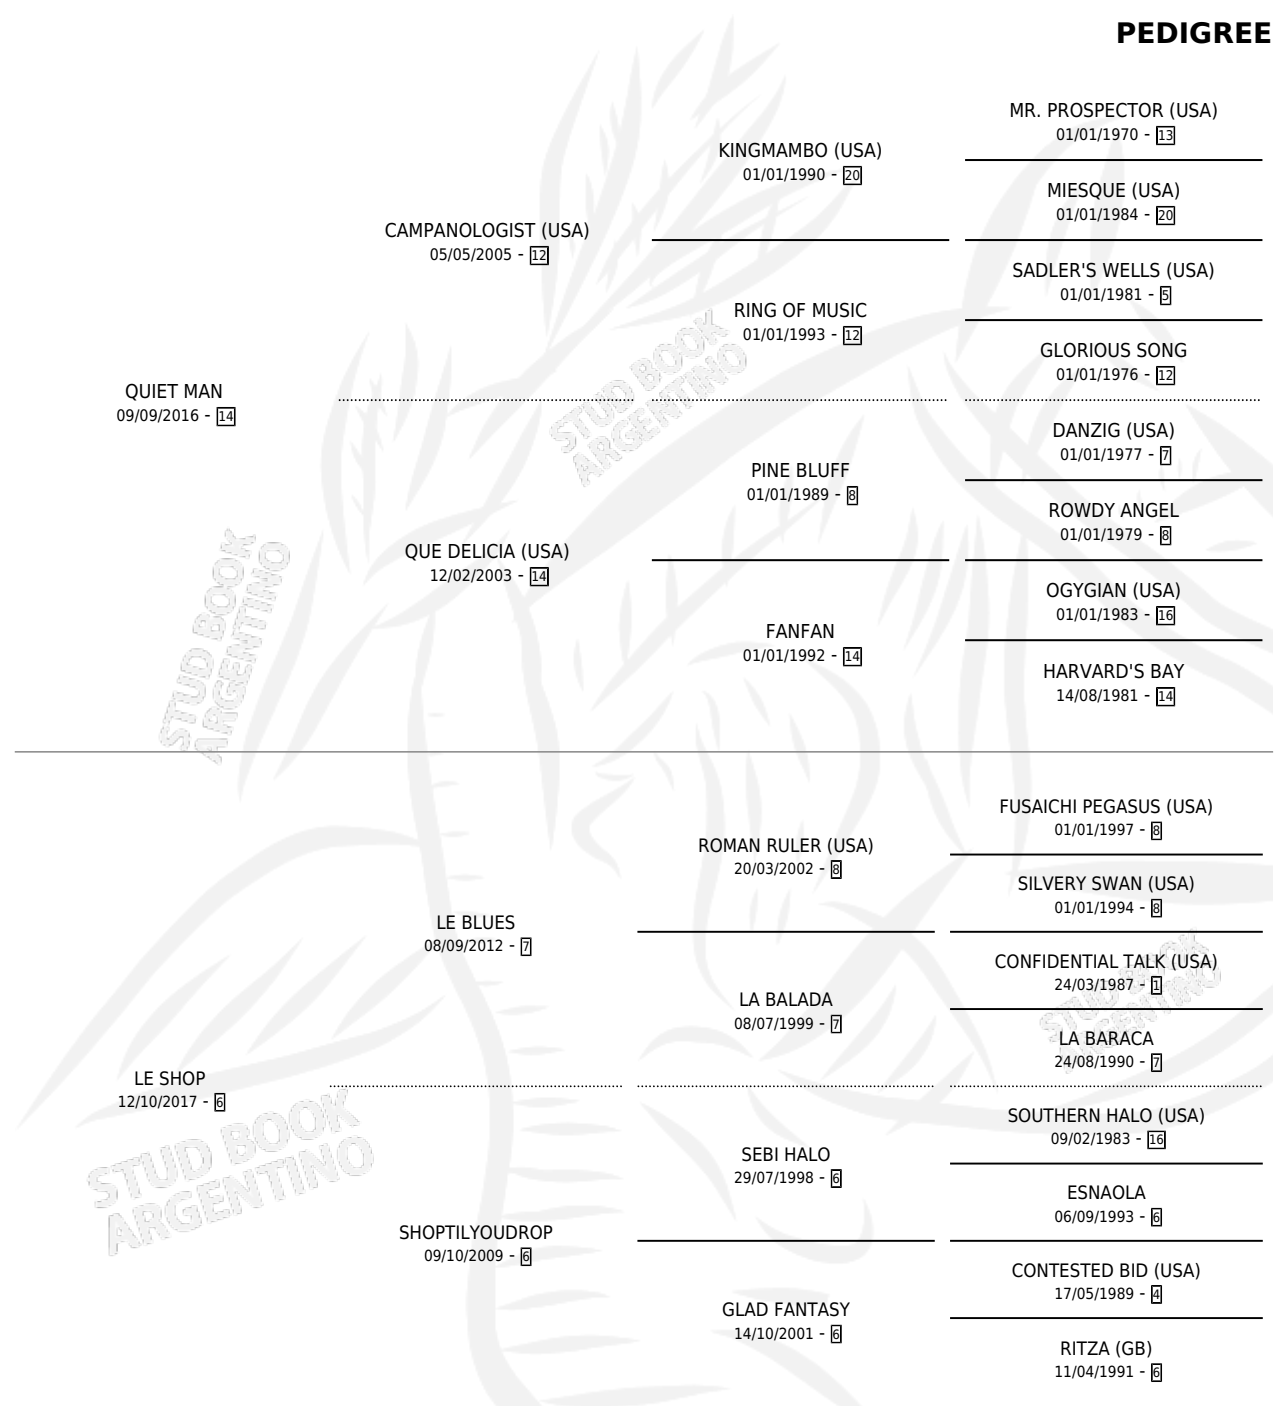

LE MAN

PEDIGREE

por QUIET MAN y LE SHOP por LE BLUES

Argentina · Macho · Zaino · SP · 17/10/2025
Familia 6-b · Volumen 45

ESTADO

TIPIFICACIÓN SANGUÍNEA	X
TIPIFICACIÓN POR ADN	X
PASAPORTE	X
IDENTIFICACIÓN POR MICROCHIP	X
REPRODUCTOR	X

Lugar de nacimiento: Nuevo Mundo

Criador: Nuevo Mundo

LE MAN

Datos oficiales del Stud Book Argentino

Documento generado el 25/04/2026

studbook.org.ar