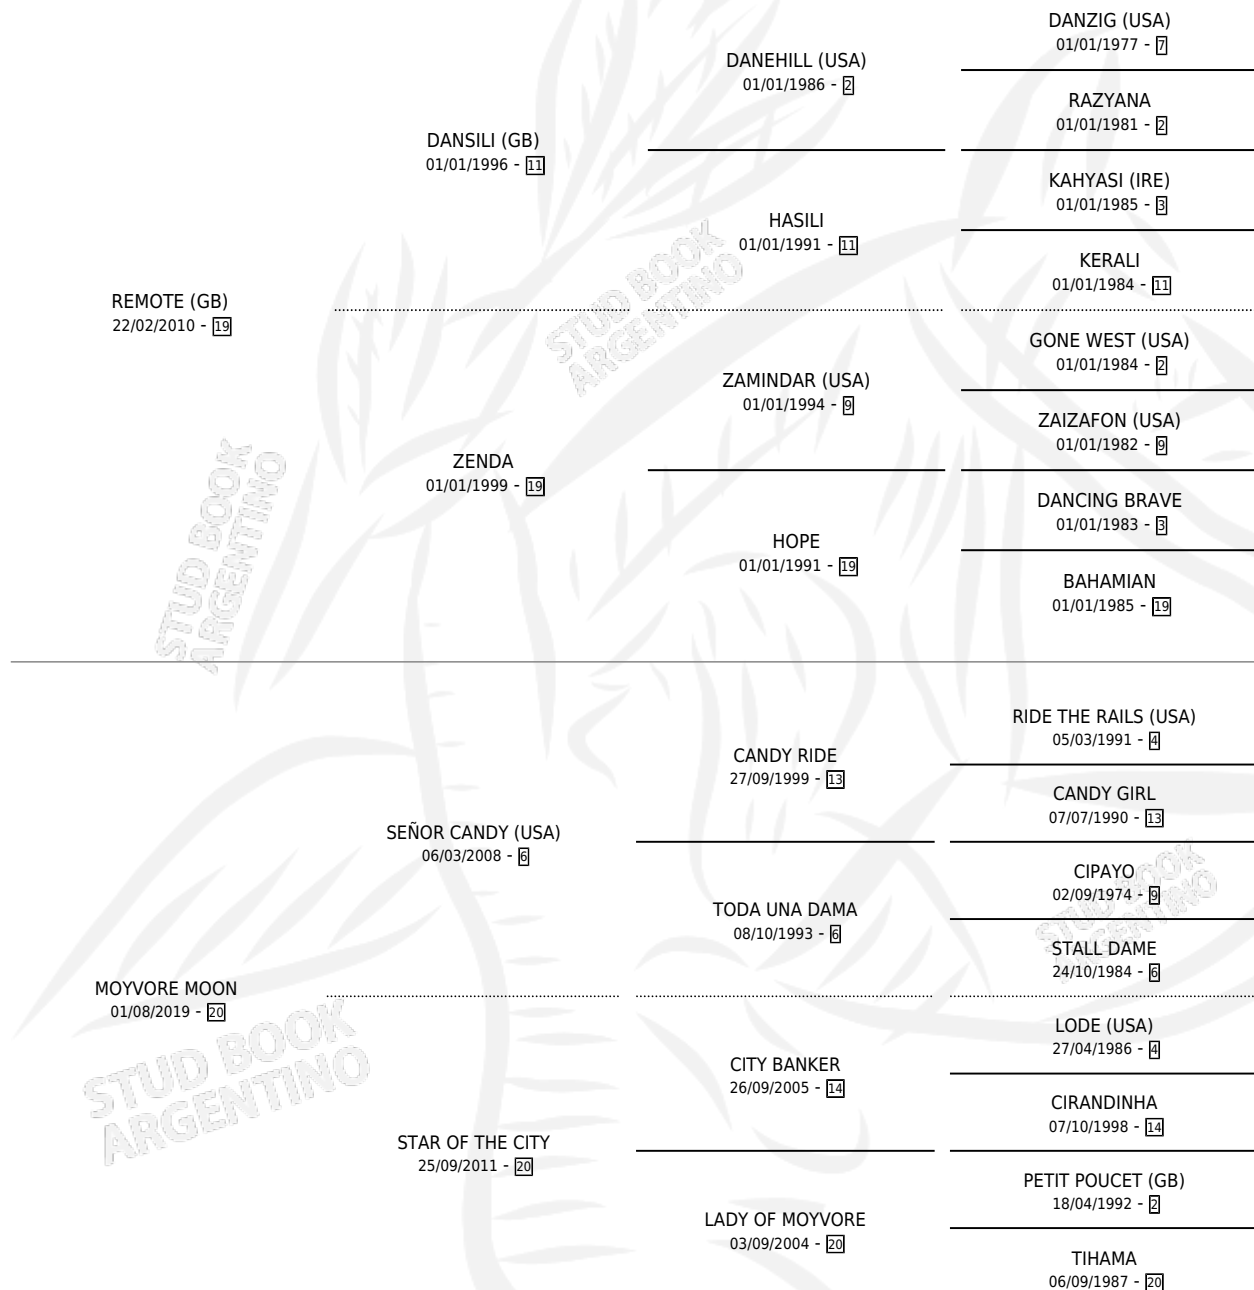

LOVELY MOYVORE

por **REMOTE (GB)** y **MOYVORE MOON** por **SEÑOR CANDY (USA)**

Argentina · Hembra · Zaino · SP · 21/09/2025
Familia 20-d · Volumen 45

ESTADO

TIPIFICACIÓN SANGUÍNEA	X
TIPIFICACIÓN POR ADN	X
PASAPORTE	X
IDENTIFICACIÓN POR MICROCHIP	✓
REPRODUCTOR	X

Lugar de nacimiento: Las Casuarinas

Criador: Las Casuarinas

PEDIGREE

LOVELY MOYVORE

Datos oficiales del Stud Book Argentino

Documento generado el 14/05/2026

studbook.org.ar