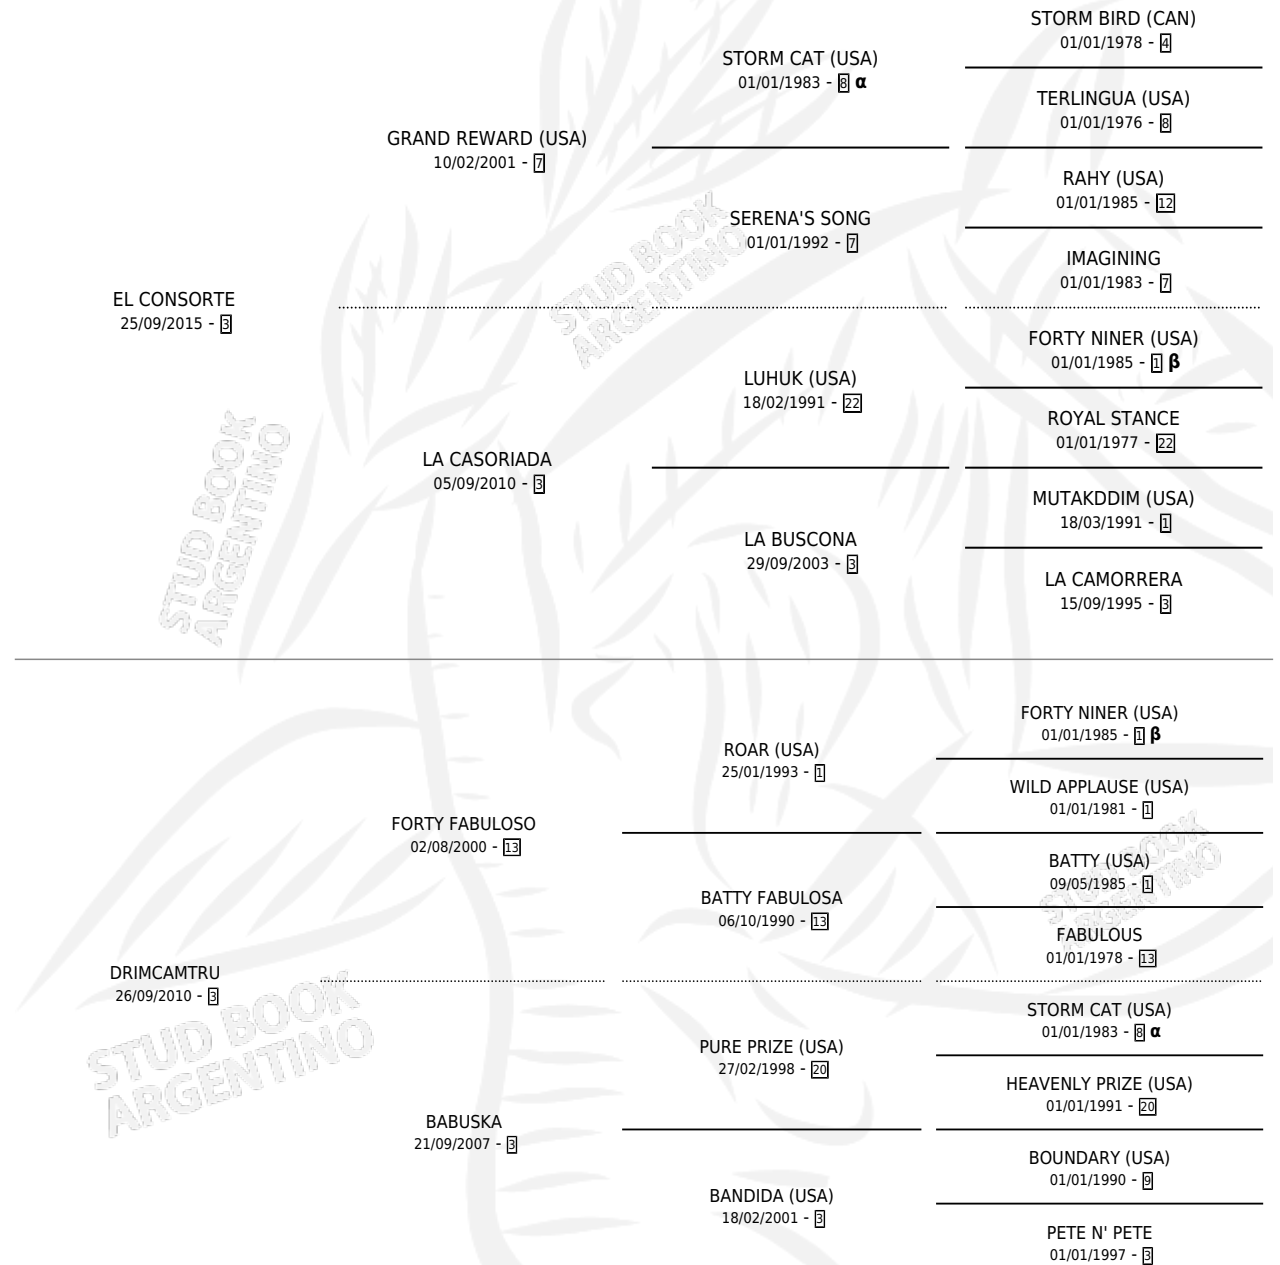

REY SOÑADO

por **EL CONSORTE** y **DRIMCAMTRU** por **FORTY FABULOSO**

Argentina · Macho · Zaino Colorado · SP · 06/09/2025
Familia 3-b · Volumen 45

ESTADO

TIPIFICACIÓN SANGUÍNEA	X
TIPIFICACIÓN POR ADN	X
PASAPORTE	X
IDENTIFICACIÓN POR MICROCHIP	X
REPRODUCTOR	X

Lugar de nacimiento: Los Bayitos

Criador: Esponda Manuel Jorge

PEDIGREE

INBREEDING : **α,β**

REY SOÑADO

Datos oficiales del Stud Book Argentino

Documento generado el 05/05/2026

studbook.org.ar