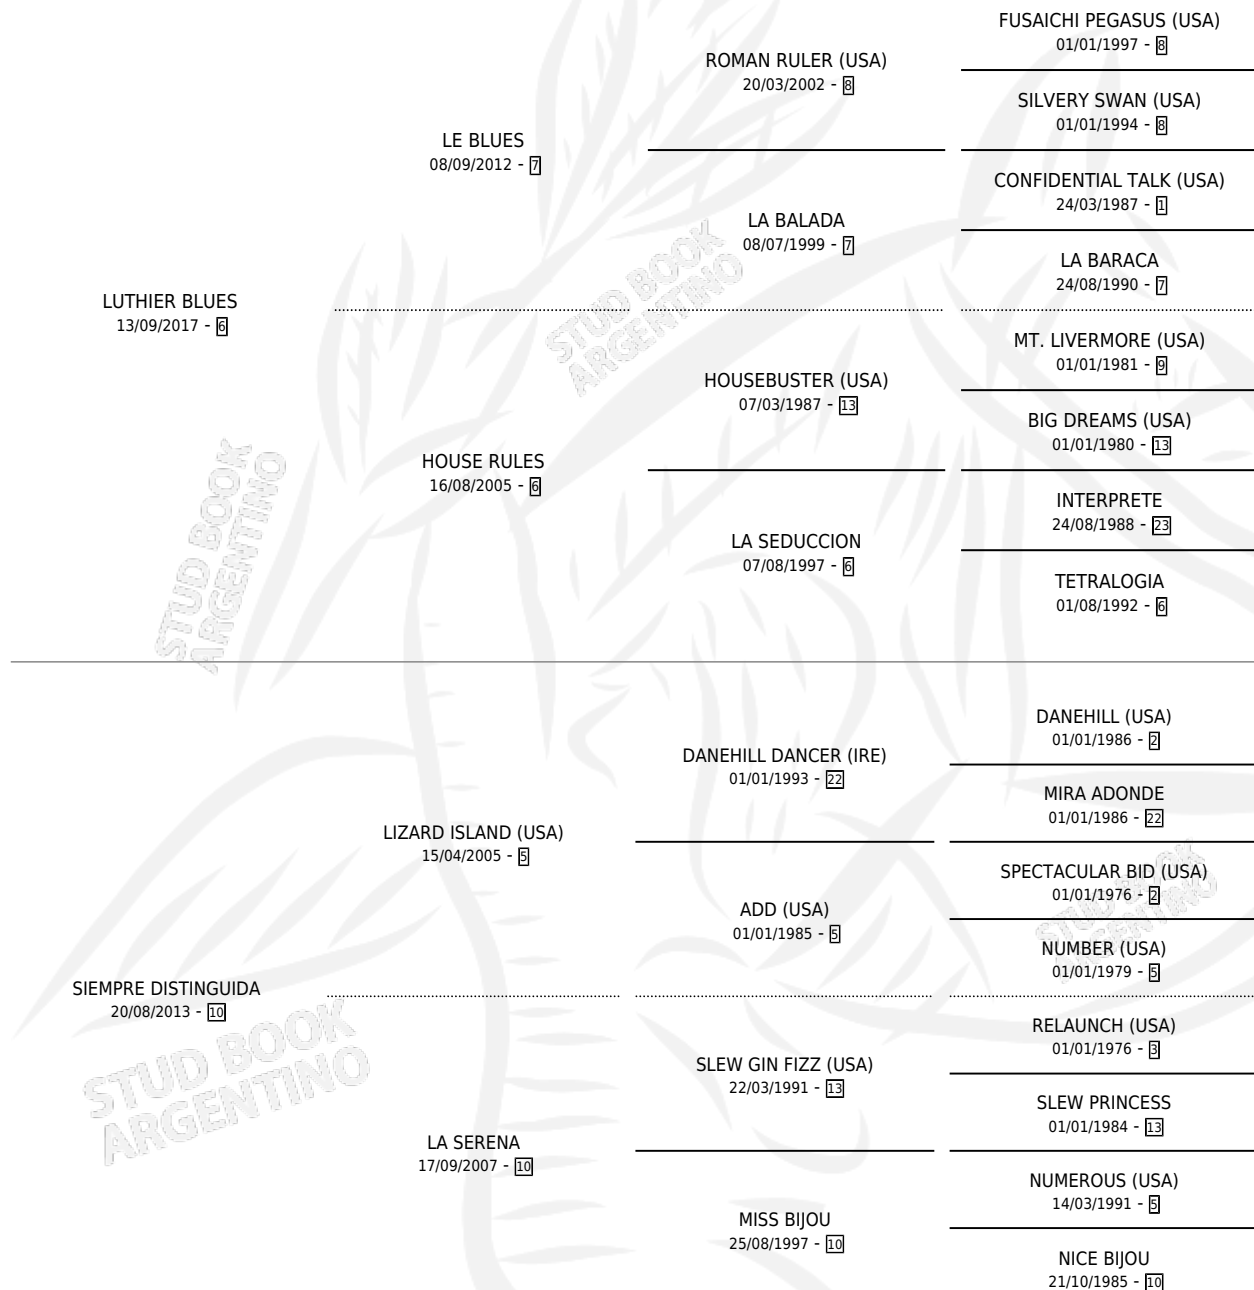

LEOVILLE BARTON

por LUTHIER BLUES y SIEMPRE DISTINGUIDA por LIZARD ISLAND (USA)

Argentina · Macho · Zaino · SP · 09/10/2025
Familia 10 · Volumen 45

ESTADO

TIPIFICACIÓN SANGUÍNEA	X
TIPIFICACIÓN POR ADN	X
PASAPORTE	X
IDENTIFICACIÓN POR MICROCHIP	✓
REPRODUCTOR	X

Lugar de nacimiento: Las Casuarinas

Criador: Las Casuarinas

PEDIGREE

LEOVILLE BARTON

Datos oficiales del Stud Book Argentino

Documento generado el 06/05/2026

studbook.org.ar