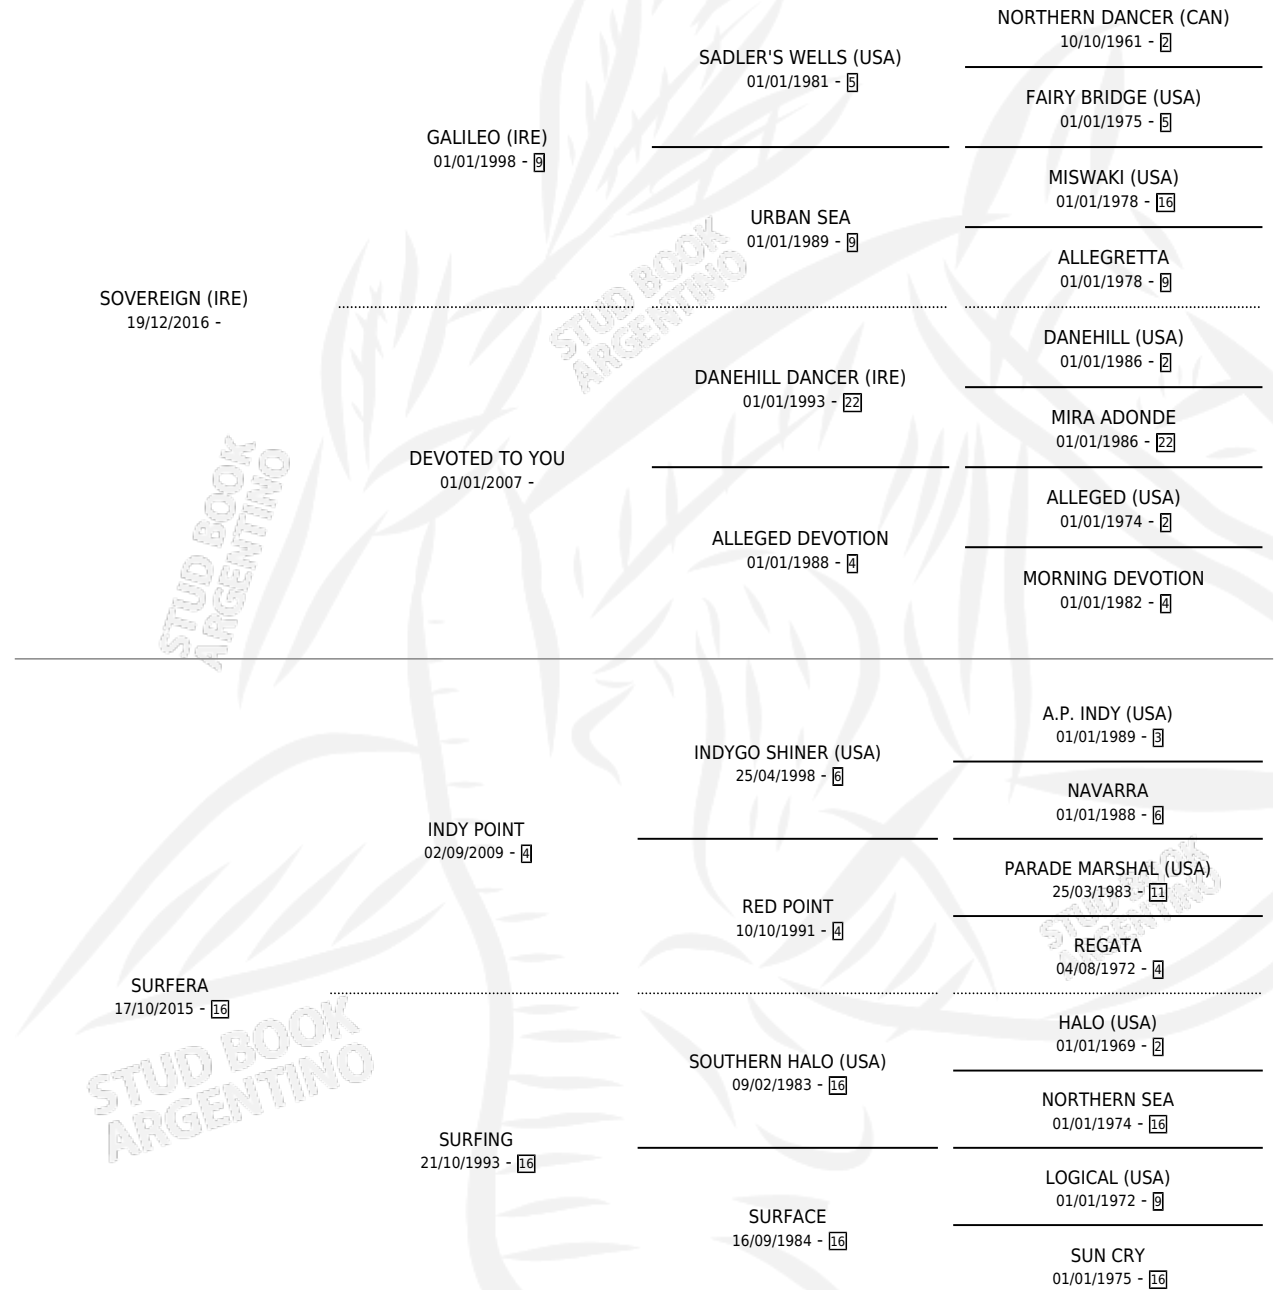

COLATA SOV

por SOVEREIGN (IRE) y SURFERA por INDY POINT

Argentina · Hembra · Alazan · SP · 12/09/2025
Familia 16-e · Volumen 45

ESTADO

TIPIFICACIÓN SANGUÍNEA	X
TIPIFICACIÓN POR ADN	X
PASAPORTE	X
IDENTIFICACIÓN POR MICROCHIP	X
REPRODUCTOR	X

Lugar de nacimiento: Re Jagueles

Criador: Re Jagueles

PEDIGREE

COLATA SOV

Datos oficiales del Stud Book Argentino

Documento generado el 25/04/2026

studbook.org.ar