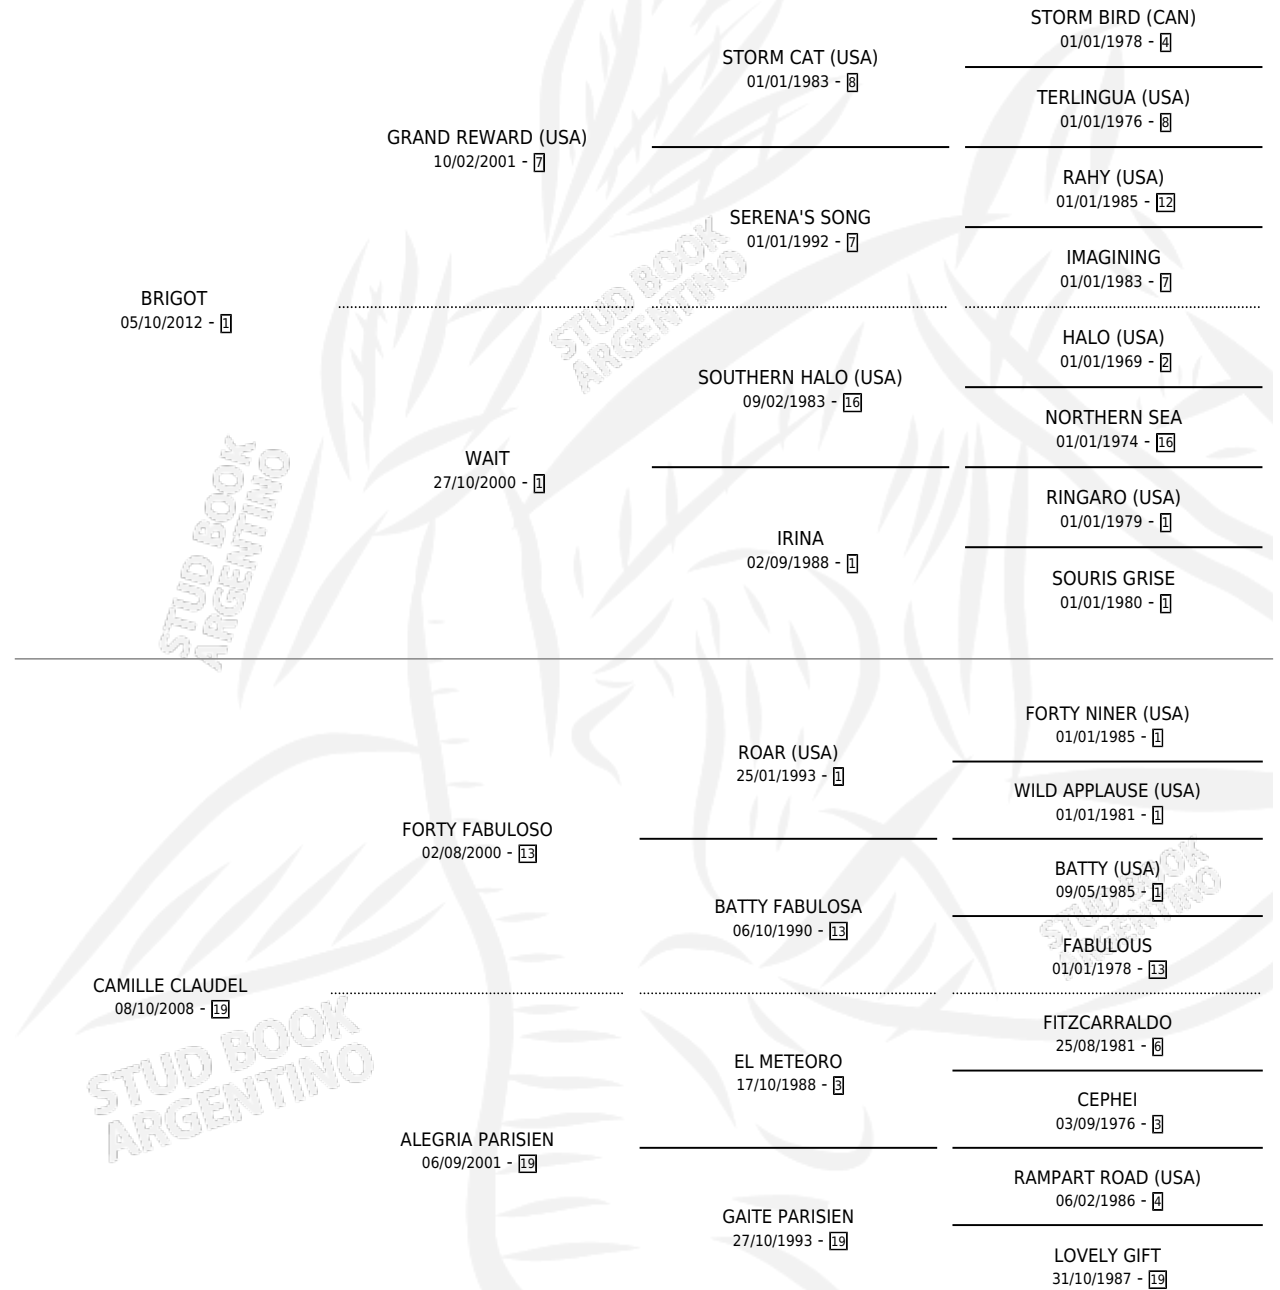

BALUBI GOT

por BRIGOT y CAMILLE CLAUDEL por FORTY FABULOSO

Argentina · Hembra · Zaino · SP · 26/09/2025
Familia 19-c · Volumen 45

ESTADO

| | |
|------------------------------|---|
| TIPIFICACIÓN SANGUÍNEA | X |
| TIPIFICACIÓN POR ADN | X |
| PASAPORTE | X |
| IDENTIFICACIÓN POR MICROCHIP | X |
| REPRODUCTOR | X |

Lugar de nacimiento: El Estribo

Criador: El Estribo

PEDIGREE

BALUBI GOT

Datos oficiales del Stud Book Argentino

Documento generado el 08/05/2026

studbook.org.ar