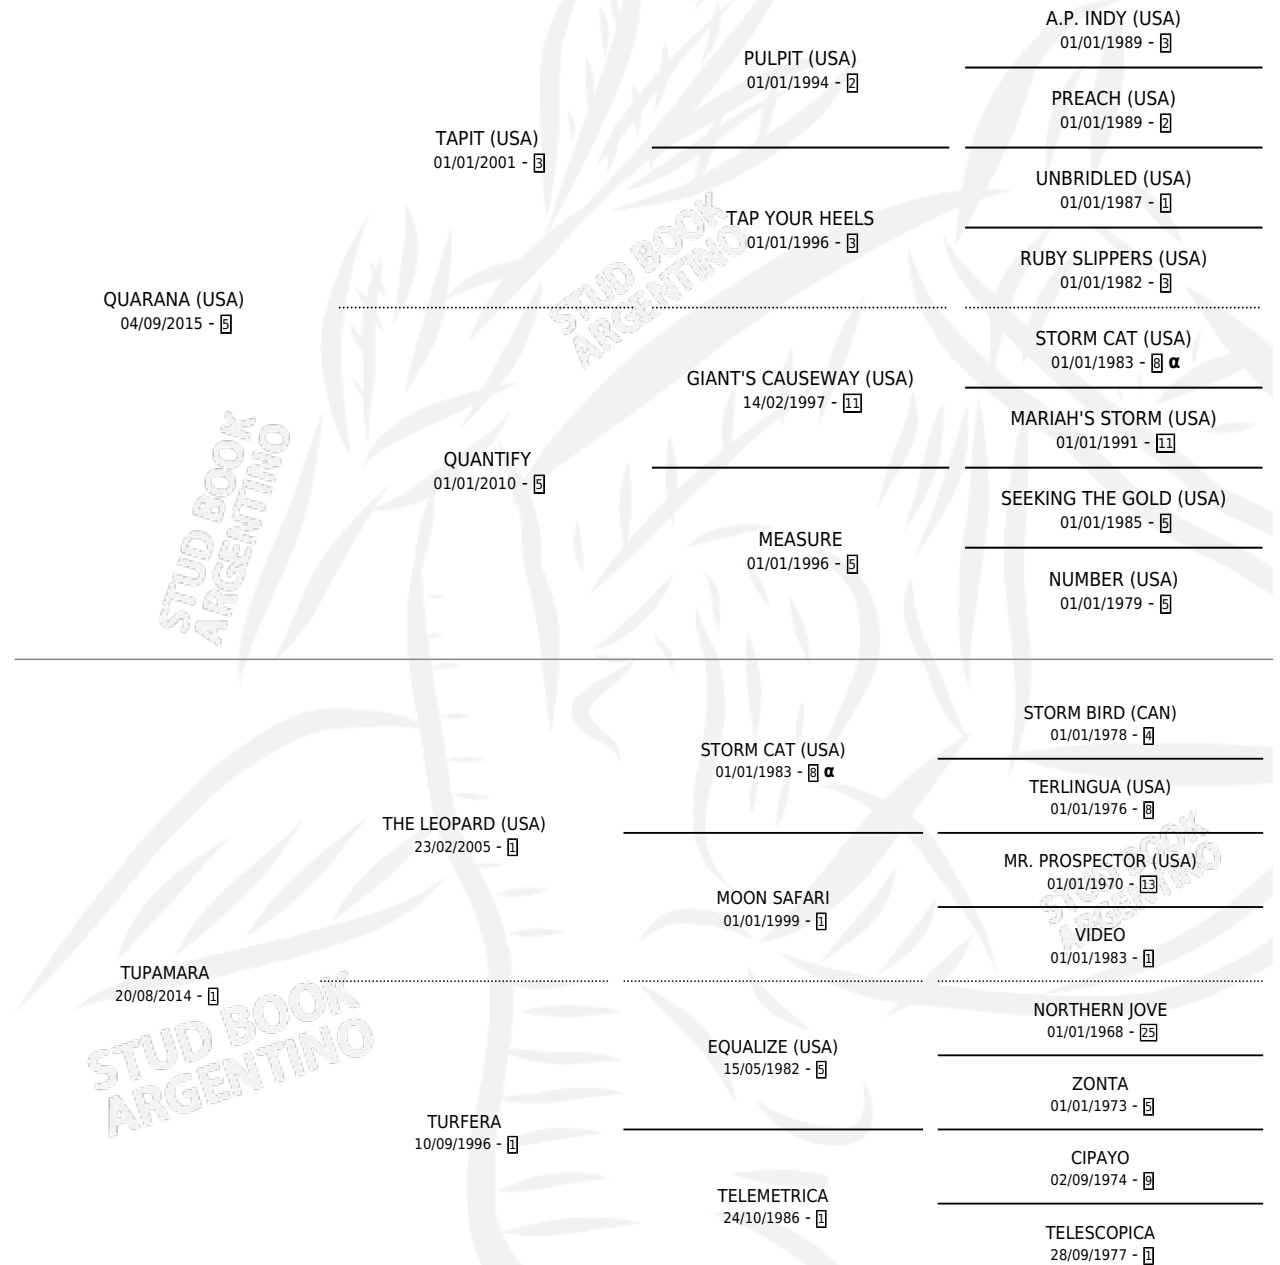

QUILATE

por **QUARANA (USA)** y **TUPAMARA** por **THE LEOPARD (USA)**

Argentina · Macho · Alazan o Tordillo · SP · 15/08/2025
Familia 1-s · Volumen 45

ESTADO

TIPIFICACIÓN SANGUÍNEA	X
TIPIFICACIÓN POR ADN	X
PASAPORTE	X
IDENTIFICACIÓN POR MICROCHIP	X
REPRODUCTOR	X

Lugar de nacimiento: Melipal

Criador: Melipal

PEDIGREE

INBREEDING : α

QUILATE

Datos oficiales del Stud Book Argentino

Documento generado el 05/05/2026

studbook.org.ar