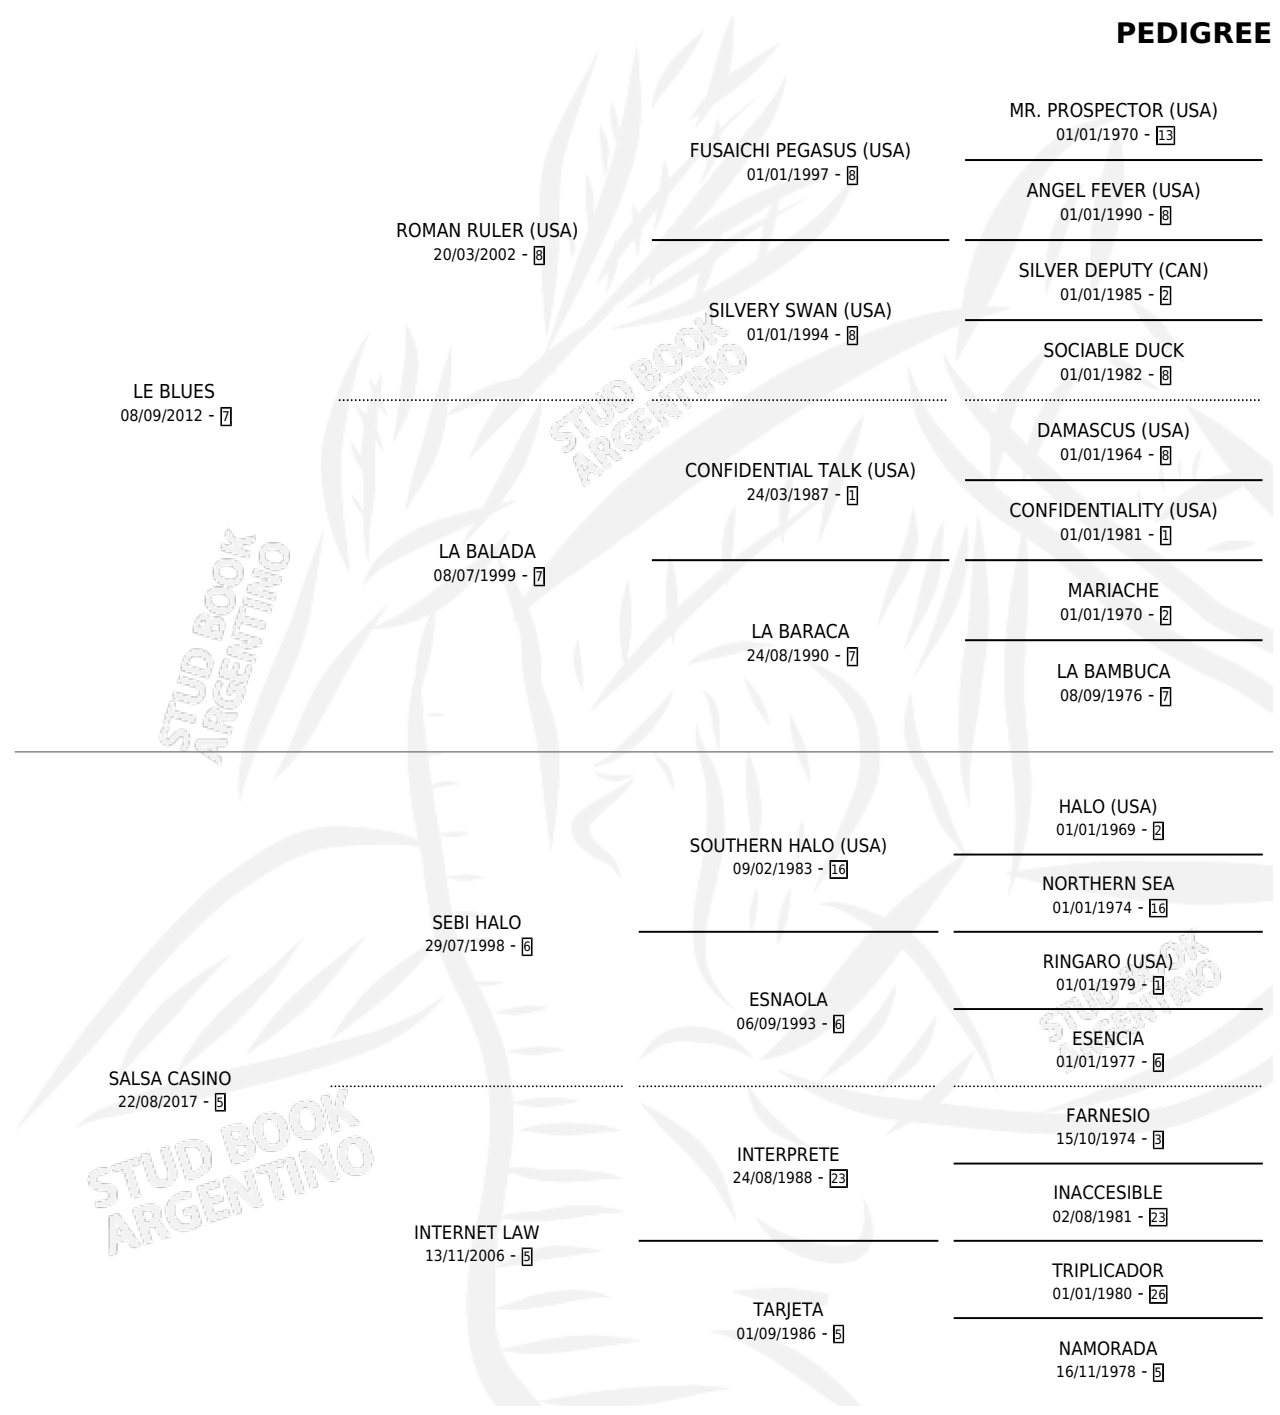

SALSA BLUES

por LE BLUES y SALSA CASINO por SEBI HALO

Argentina · Hembra · Zaino · SP · 30/09/2025
Familia 5-c · Volumen 45

ESTADO

| | |
|------------------------------|---|
| TIPIFICACIÓN SANGUÍNEA | X |
| TIPIFICACIÓN POR ADN | X |
| PASAPORTE | X |
| IDENTIFICACIÓN POR MICROCHIP | X |
| REPRODUCTOR | X |

Lugar de nacimiento: Loma Linda

Criador: Colombo Carlos Alberto

PEDIGREE

SALSA BLUES

Datos oficiales del Stud Book Argentino

Documento generado el 03/05/2026

studbook.org.ar