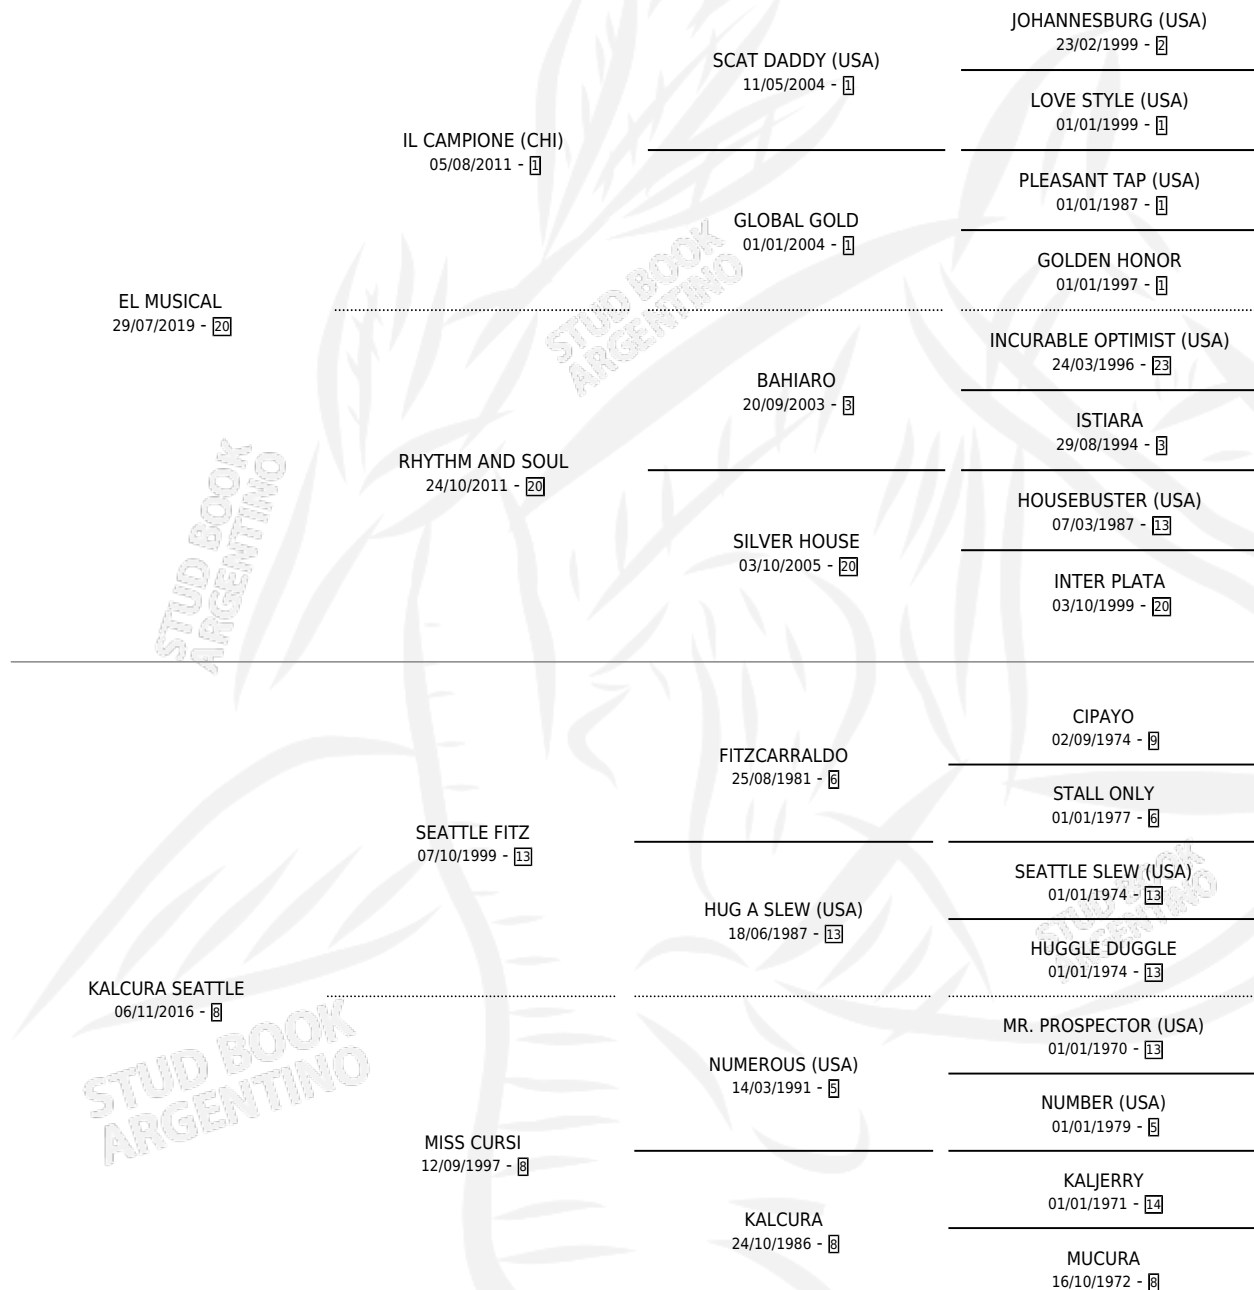

VOS FIJATE

por EL MUSICAL y KALCURA SEATTLE por SEATTLE FITZ

Argentina · Macho · Zaino · SP · 22/09/2025
Familia 8-f · Volumen 45

ESTADO

TIPIFICACIÓN SANGUÍNEA	X
TIPIFICACIÓN POR ADN	X
PASAPORTE	X
IDENTIFICACIÓN POR MICROCHIP	X
REPRODUCTOR	X

Lugar de nacimiento: Don Arcangel

Criador: Benesperi Humberto Jorge

PEDIGREE

VOS FIJATE

Datos oficiales del Stud Book Argentino

Documento generado el 12/06/2026

studbook.org.ar