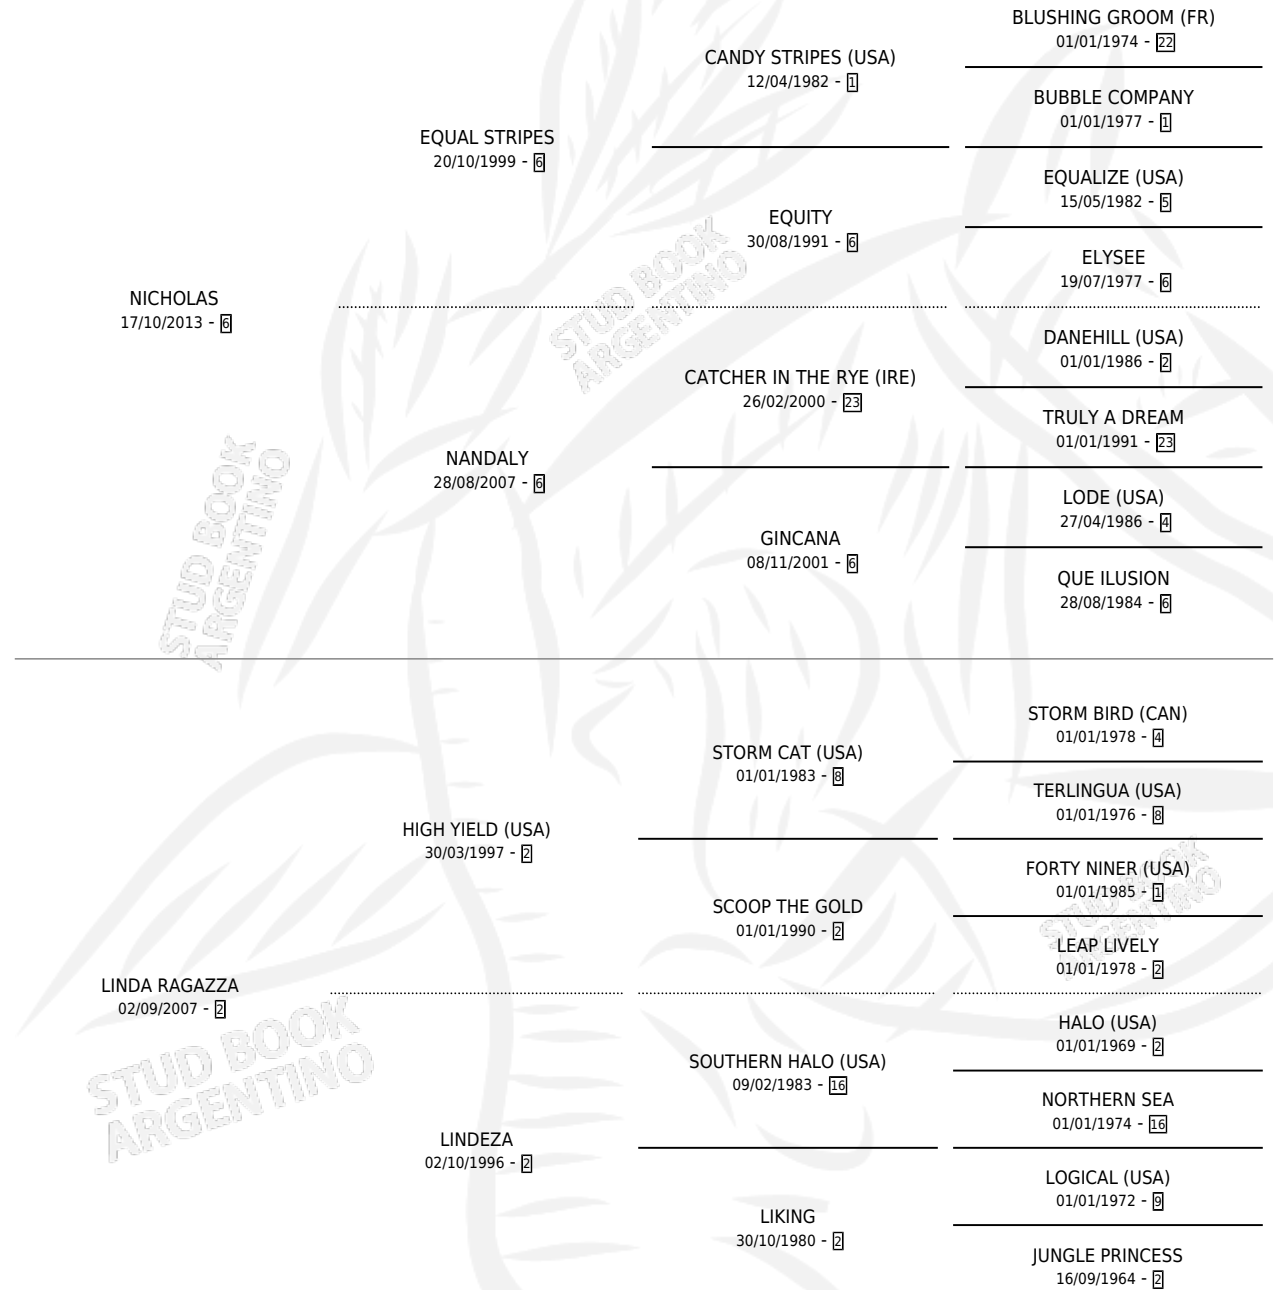

PASALO LINDO

por NICHOLAS y LINDA RAGAZZA por HIGH YIELD (USA)

Argentina · Macho · Zaino Colorado · SP · 26/09/2025
Familia 2-g · Volumen 45

ESTADO

TIPIFICACIÓN SANGUÍNEA	X
TIPIFICACIÓN POR ADN	X
PASAPORTE	X
IDENTIFICACIÓN POR MICROCHIP	X
REPRODUCTOR	X

Lugar de nacimiento: Don Arcangel

Criador: Benesperi Humberto Jorge

PEDIGREE

PASALO LINDO

Datos oficiales del Stud Book Argentino

Documento generado el 01/05/2026

studbook.org.ar