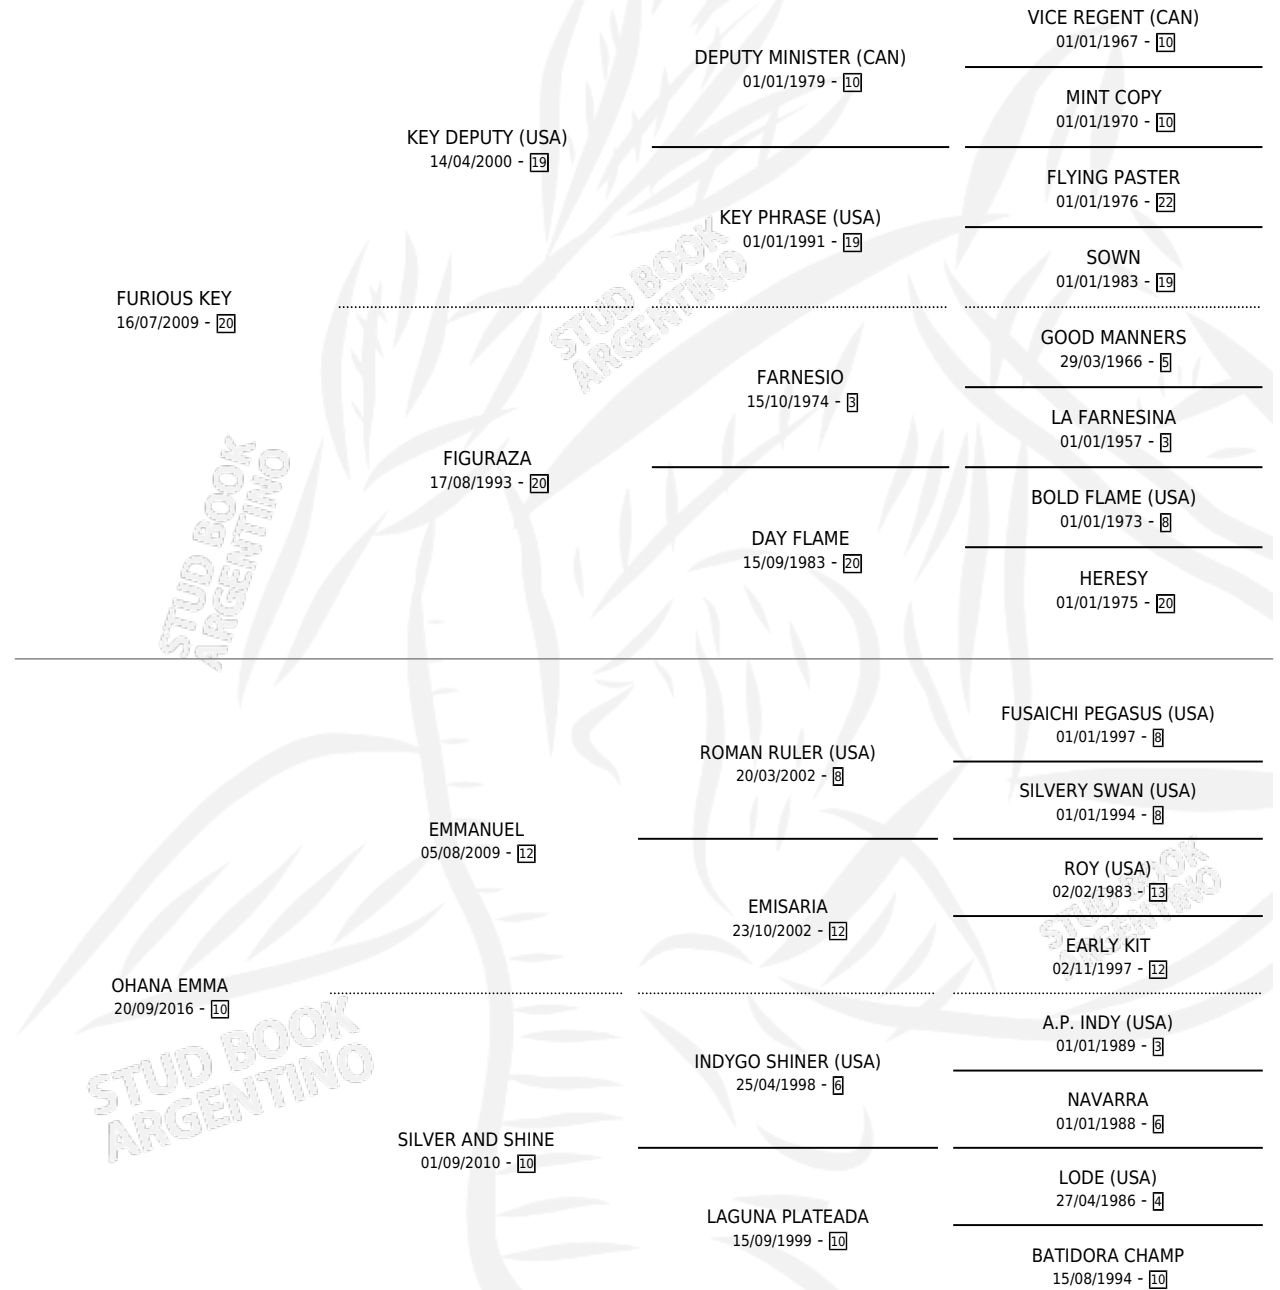

FURIOSO STITCH

por FURIOUS KEY y OHANA EMMA por EMMANUEL

Argentina · Macho · Alazan · SP · 04/10/2025
Familia 10 · Volumen 45

ESTADO

TIPIFICACIÓN SANGUÍNEA	X
TIPIFICACIÓN POR ADN	X
PASAPORTE	X
IDENTIFICACIÓN POR MICROCHIP	X
REPRODUCTOR	X

Lugar de nacimiento: Haras Tatuti

Criador: Haras Tatuti

PEDIGREE

FURIOSO STITCH

Datos oficiales del Stud Book Argentino

Documento generado el 11/06/2026

studbook.org.ar