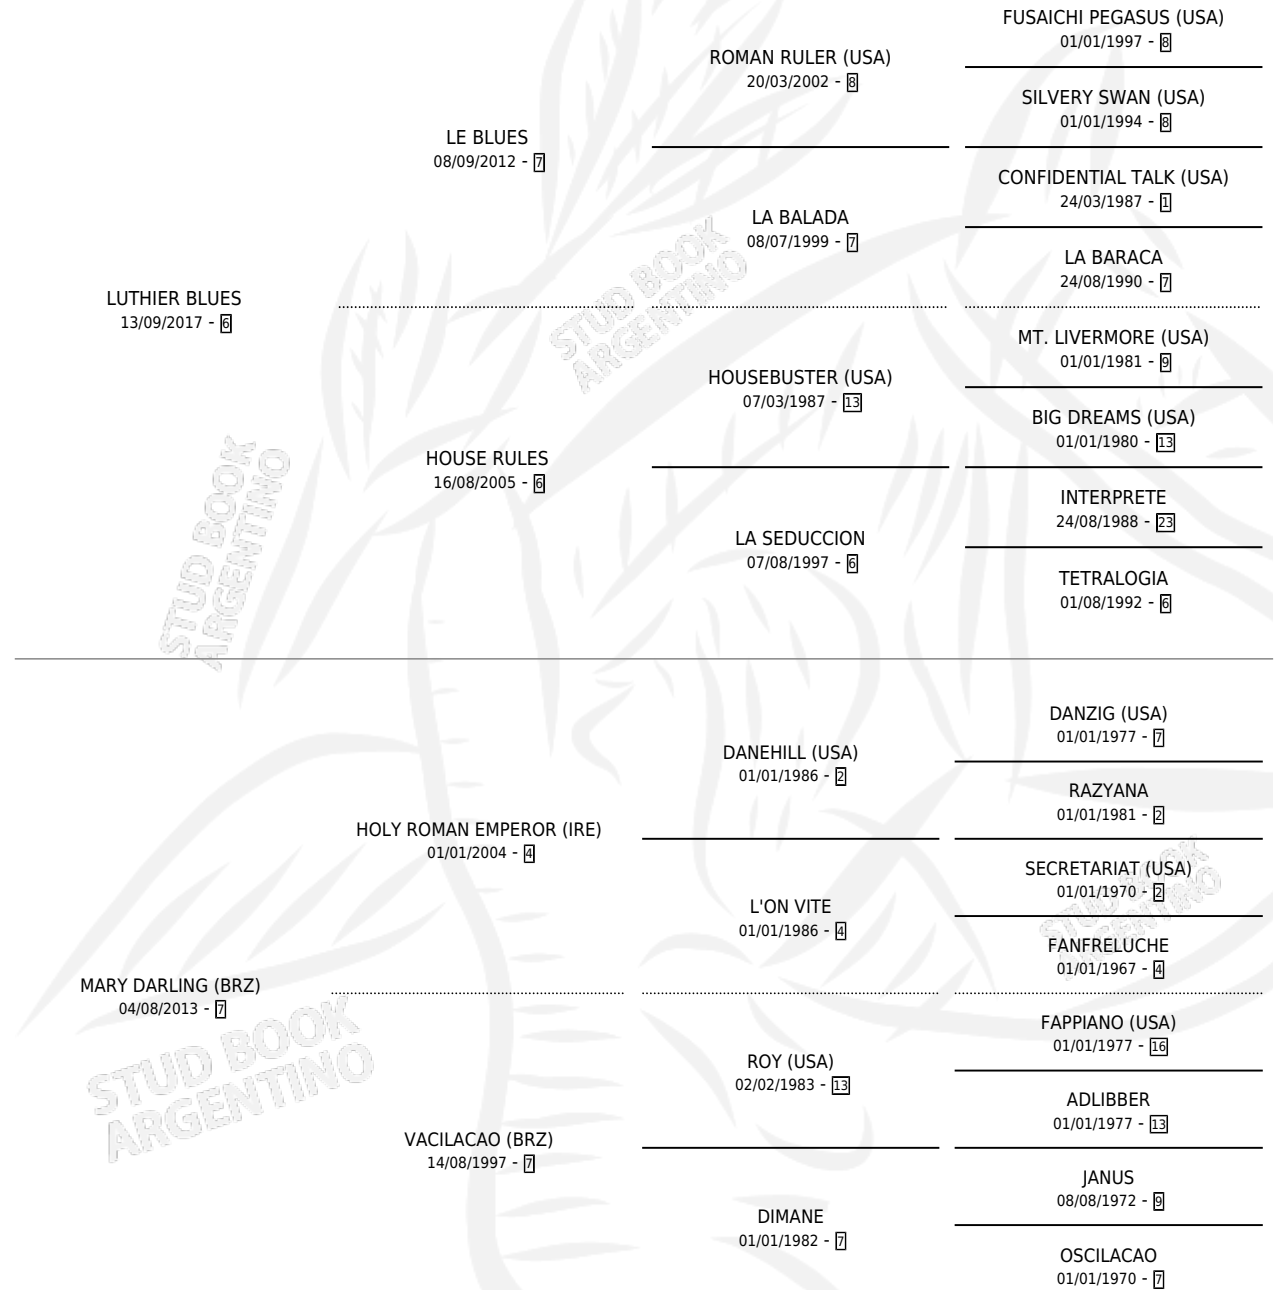

MALALILLO

por LUTHIER BLUES y MARY DARLING (BRZ) por HOLY ROMAN EMPEROR (IRE)

Argentina · Macho · Zaino · SP · 07/10/2025
Familia 7-a · Volumen 45

ESTADO

TIPIFICACIÓN SANGUÍNEA	X
TIPIFICACIÓN POR ADN	X
PASAPORTE	X
IDENTIFICACIÓN POR MICROCHIP	X
REPRODUCTOR	X

Lugar de nacimiento: Los Lirios Mercedinos
Criador: Aloisi Santiago

PEDIGREE

MALALILLO

Datos oficiales del Stud Book Argentino

Documento generado el 11/06/2026

studbook.org.ar