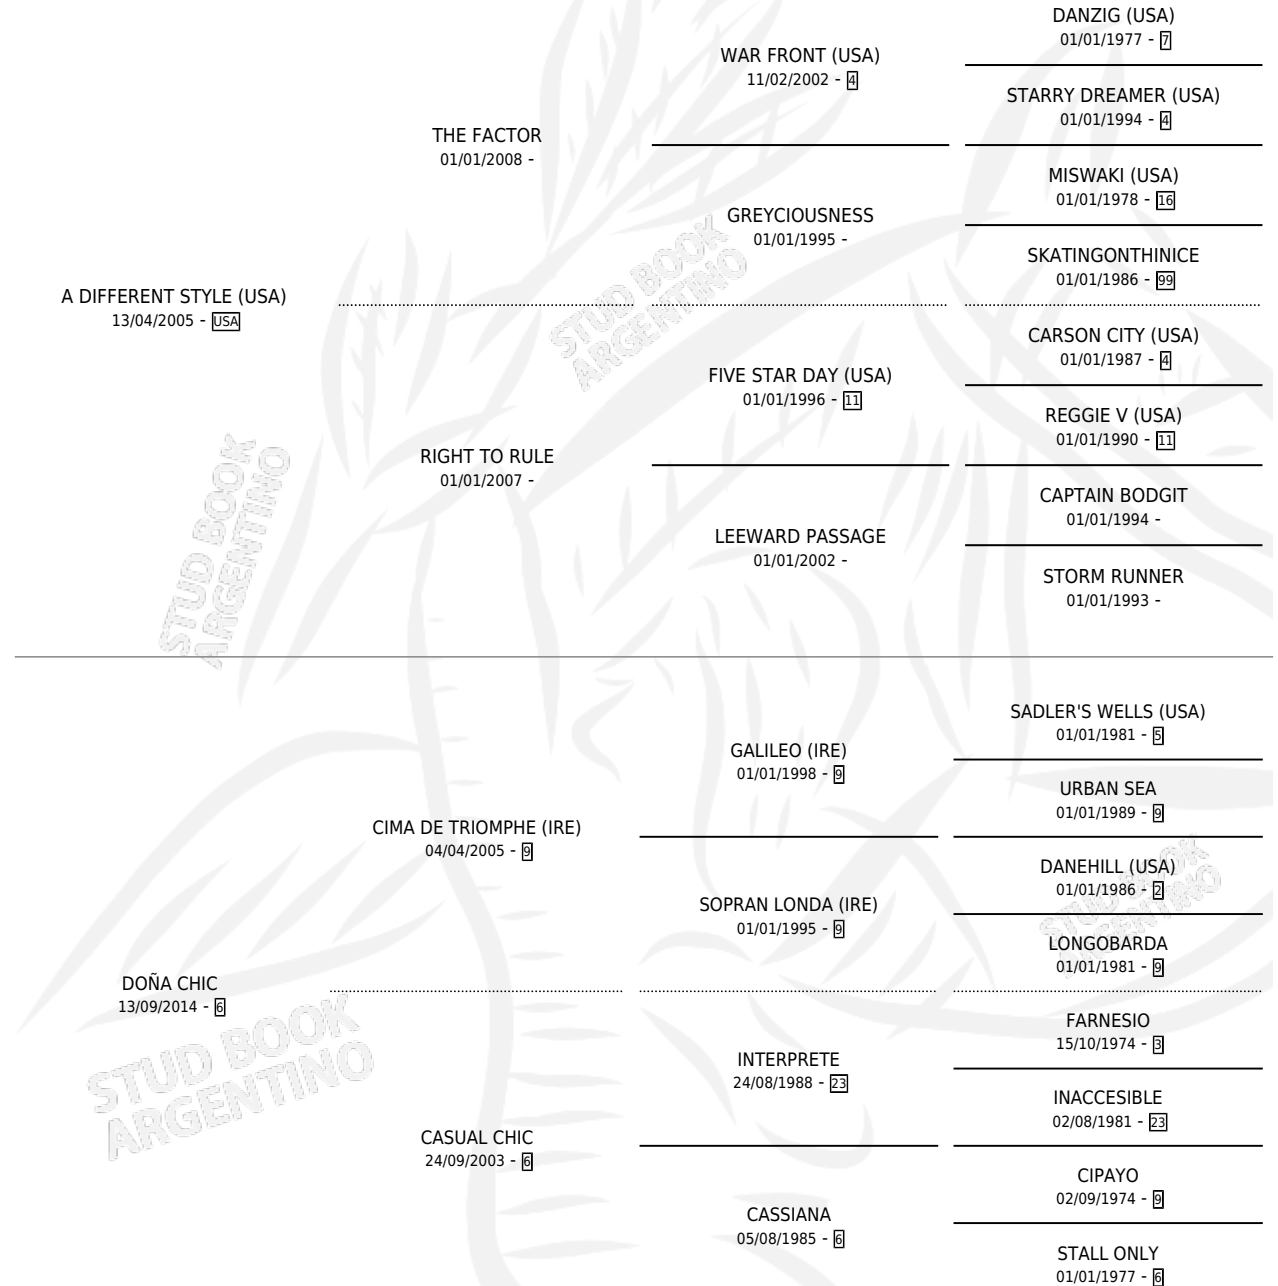

PORTO DA LUA

por **A DIFFERENT STYLE (USA)** y **DOÑA CHIC** por **CIMA DE TRIOMPHE (IRE)**

Argentina · Macho · Tordillo · SP · 12/09/2025
Familia 6-e · Volumen 45

ESTADO

TIPIFICACIÓN SANGUÍNEA	X
TIPIFICACIÓN POR ADN	X
PASAPORTE	X
IDENTIFICACIÓN POR MICROCHIP	X
REPRODUCTOR	X

Lugar de nacimiento: Los Lirios Mercedinos

Criador: Nicola Barco Marcelo Andres

PEDIGREE

PORTO DA LUA

Datos oficiales del Stud Book Argentino

Documento generado el 04/05/2026

studbook.org.ar