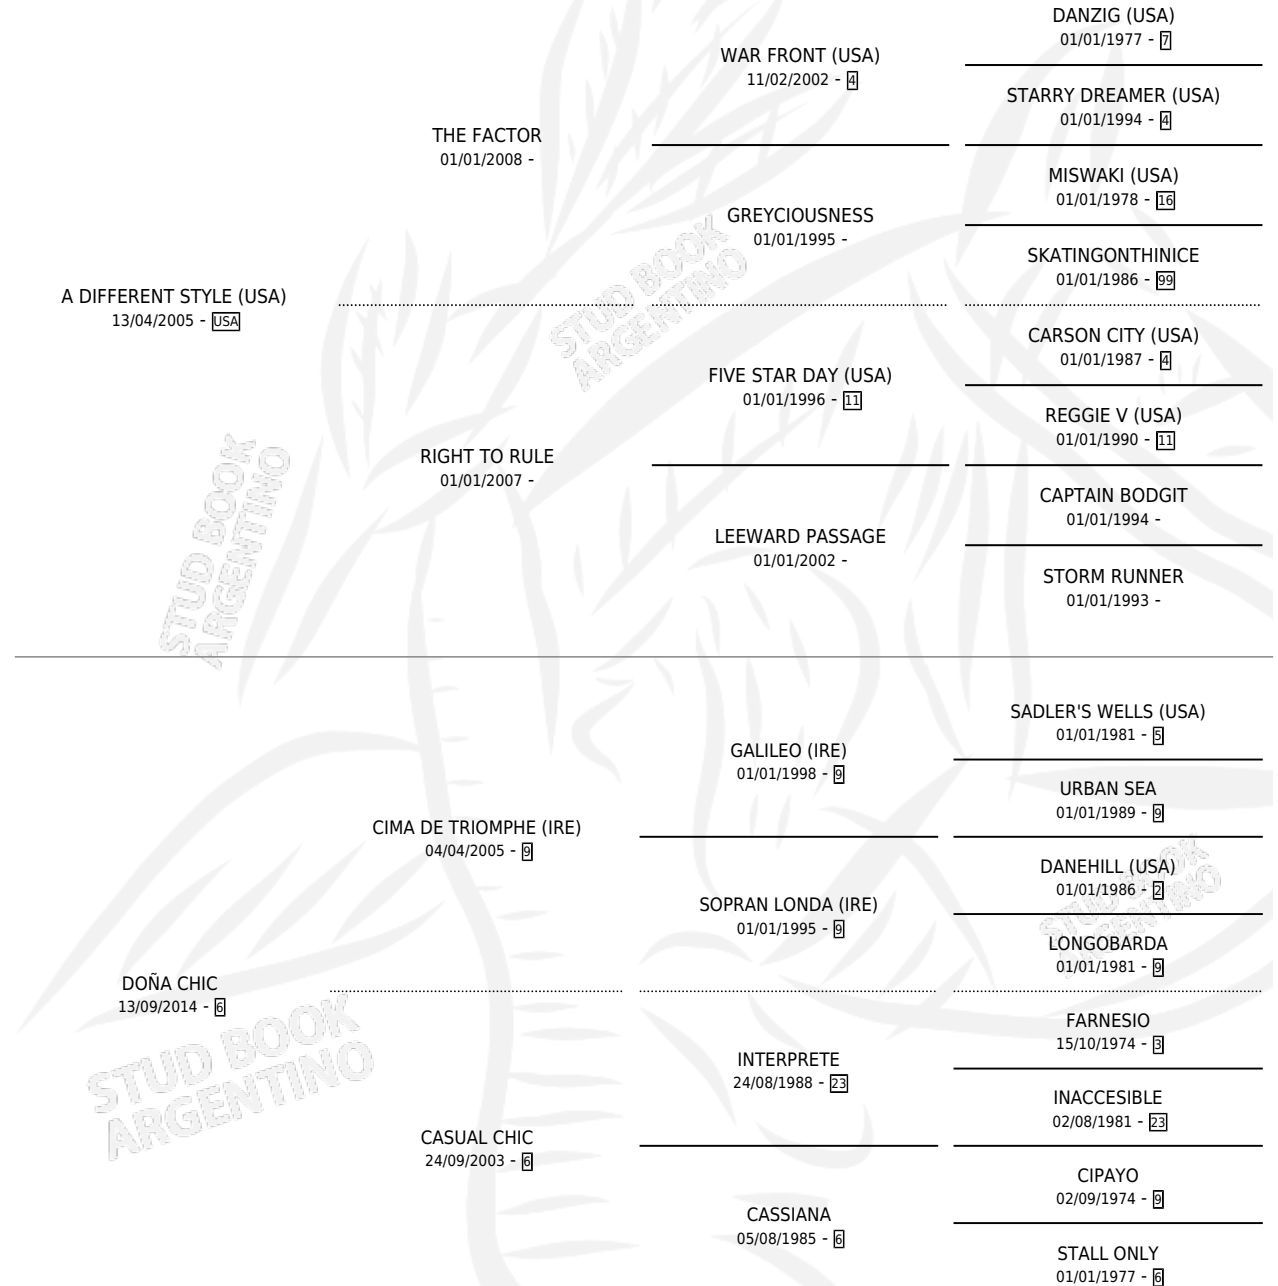

PORTO DA LUA

por **A DIFFERENT STYLE (USA)** y **DOÑA CHIC** por **CIMA DE TRIOMPHE (IRE)**

Argentina · Macho · Tordillo · SP · 12/09/2025
Familia 6-e · Volumen 45

ESTADO

TIPIFICACIÓN SANGUÍNEA	X
TIPIFICACIÓN POR ADN	X
PASAPORTE	X
IDENTIFICACIÓN POR MICROCHIP	X
REPRODUCTOR	X

Lugar de nacimiento: Los Lirios Mercedinos
Criador: Nicola Barco Marcelo Andres

PEDIGREE

PORTO DA LUA

Datos oficiales del Stud Book Argentino

Documento generado el 02/05/2026

studbook.org.ar