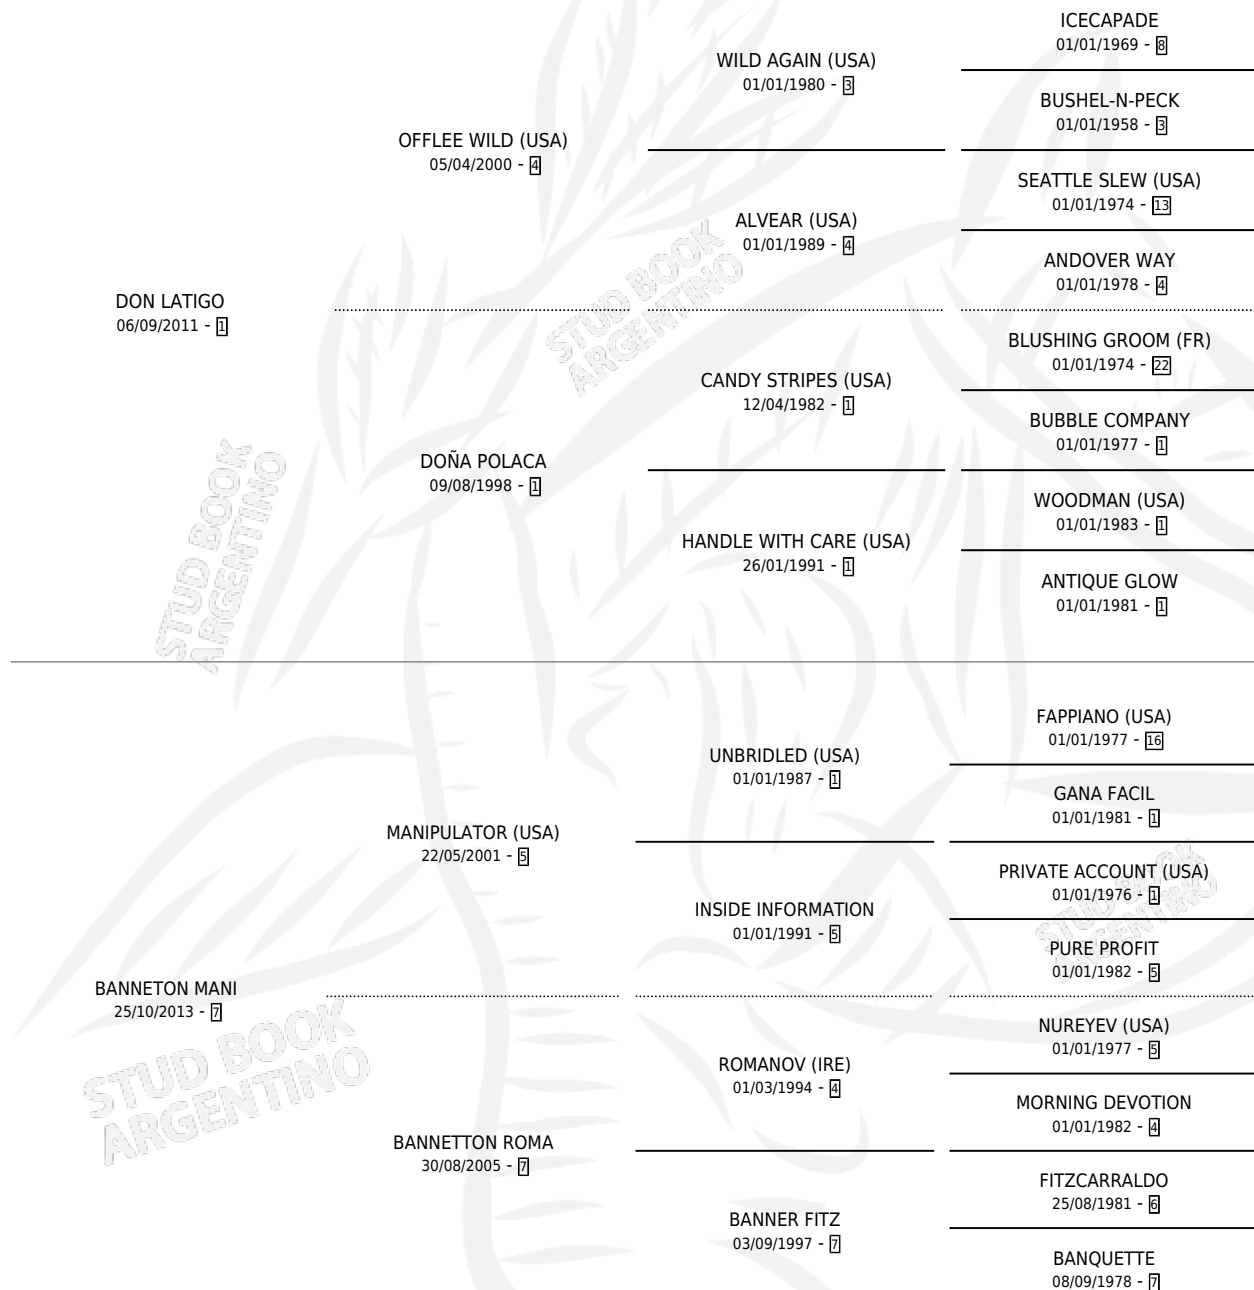

DOÑA BARBY

por DON LATIGO y BANNETON MANI por MANIPULATOR (USA)

Argentina · Hembra · Alazan · SP · 25/09/2025
Familia 7 · Volumen 45

ESTADO

TIPIFICACIÓN SANGUÍNEA	X
TIPIFICACIÓN POR ADN	X
PASAPORTE	X
IDENTIFICACIÓN POR MICROCHIP	X
REPRODUCTOR	X

Lugar de nacimiento: La Corona
Criador: Perez David Humberto

PEDIGREE