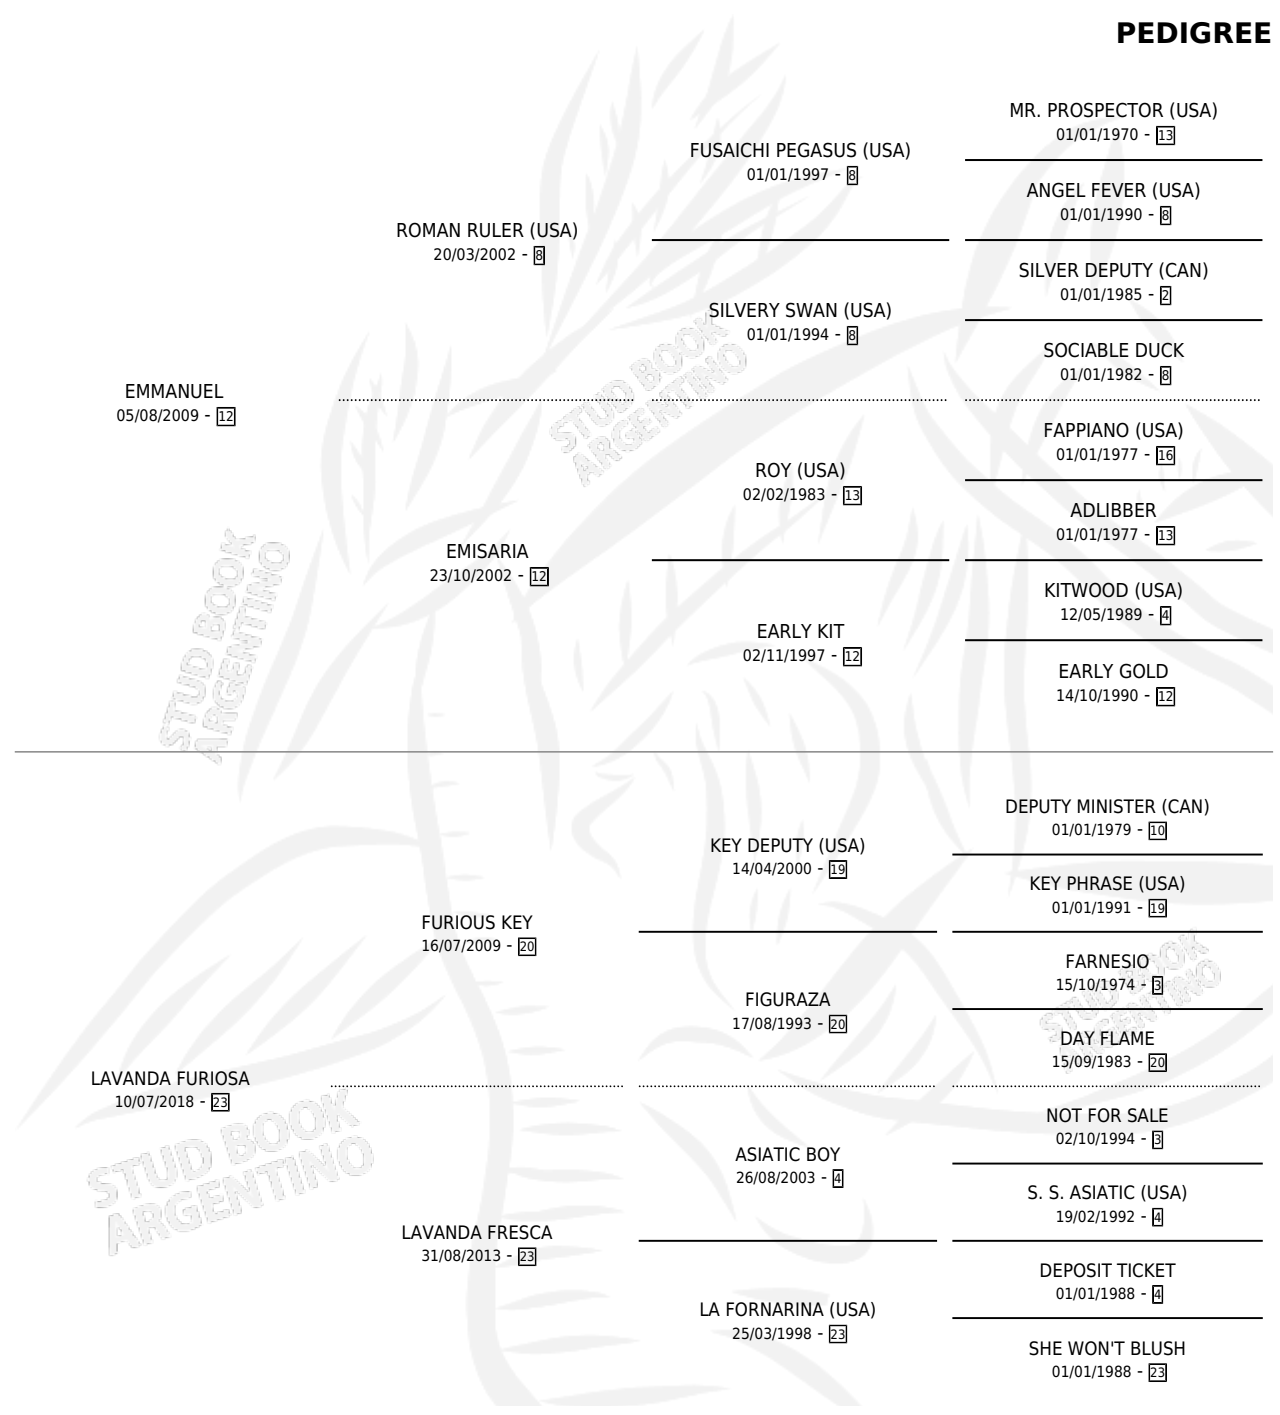

# PEQUEÑA EM

por EMMANUEL y LAVANDA FURIOSA por FURIOUS KEY

Argentina · Hembra · Zaino · SP · 23/09/2025  
Familia 23-b · Volumen 45

## ESTADO

TIPIFICACIÓN SANGUÍNEA	X
TIPIFICACIÓN POR ADN	X
PASAPORTE	X
IDENTIFICACIÓN POR MICROCHIP	X
REPRODUCTOR	X

**Lugar de nacimiento:** Tiancy  
**Criador:** Capparelli Natalia Paola

## PEDIGREE