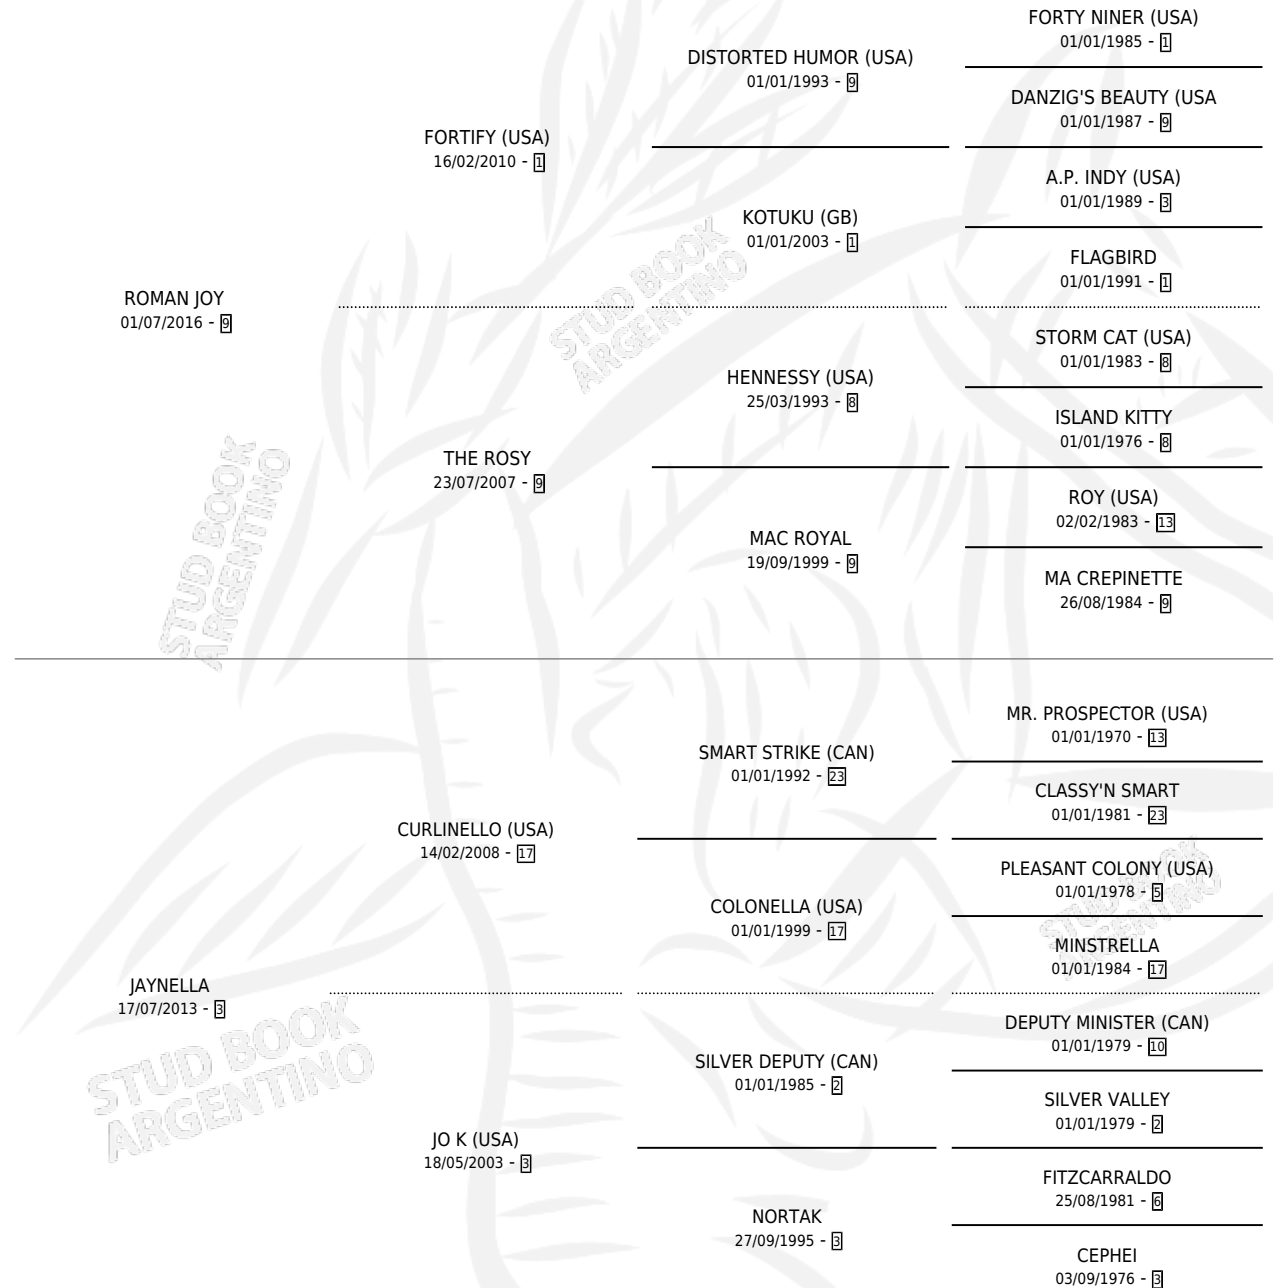

JOYNELLO

por ROMAN JOY y JAYNELLA por CURLINELLO (USA)

Argentina · Macho · Alazan · SP · 25/09/2025
Familia 3-o · Volumen 45

ESTADO

TIPIFICACIÓN SANGUÍNEA	X
TIPIFICACIÓN POR ADN	X
PASAPORTE	X
IDENTIFICACIÓN POR MICROCHIP	X
REPRODUCTOR	X

Lugar de nacimiento: Orilla Del Monte

Criador: Orilla Del Monte

PEDIGREE

JOYNELLO

Datos oficiales del Stud Book Argentino

Documento generado el 27/04/2026

studbook.org.ar